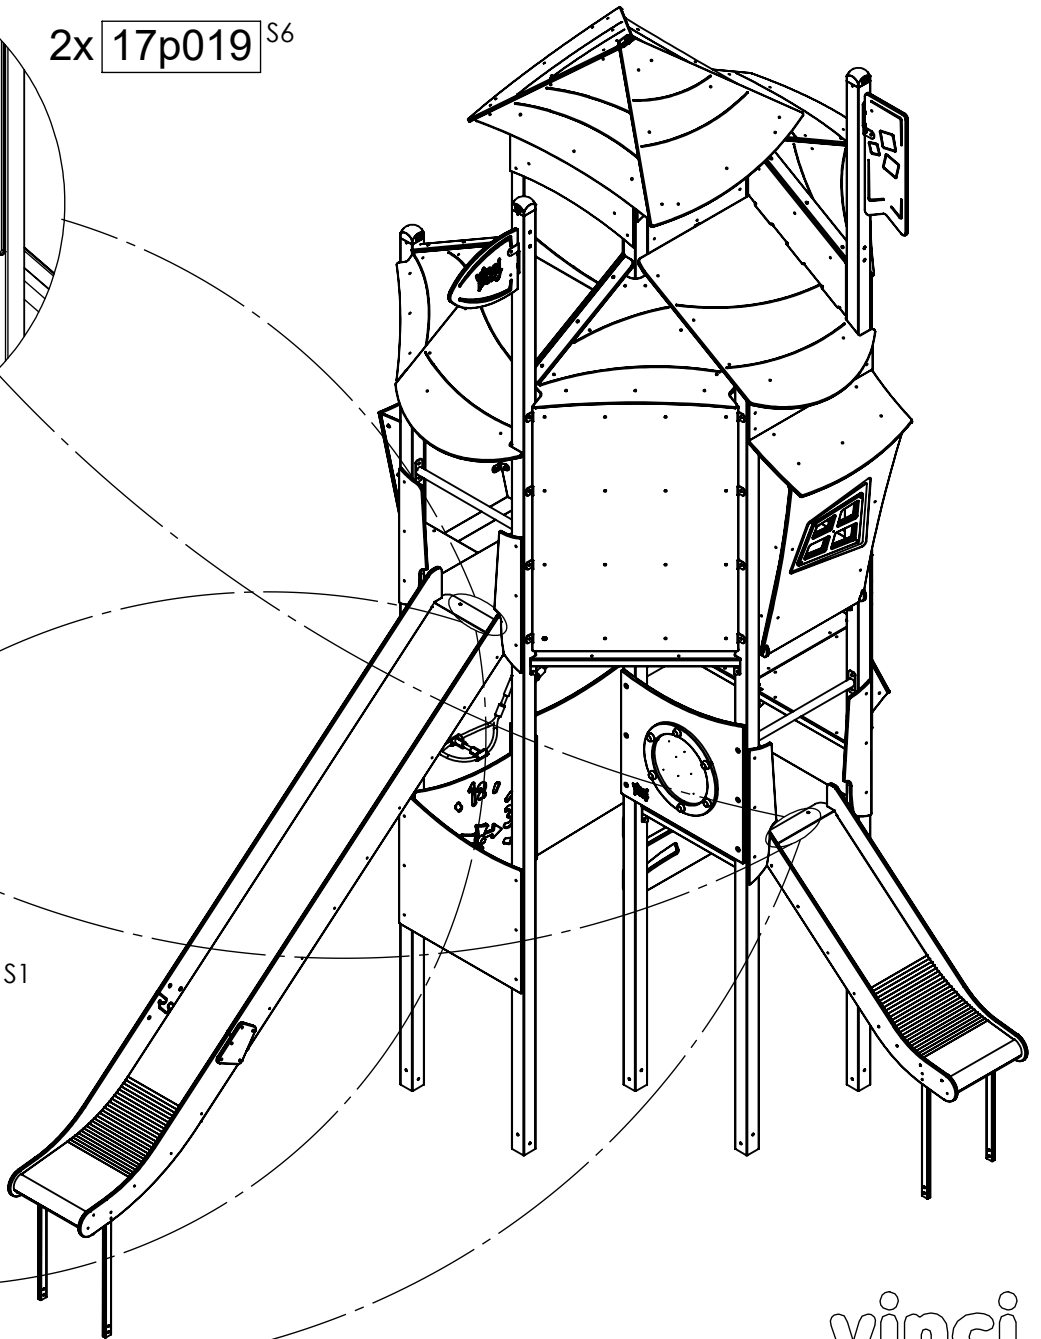

2x E34

2x 17p019^{S6}