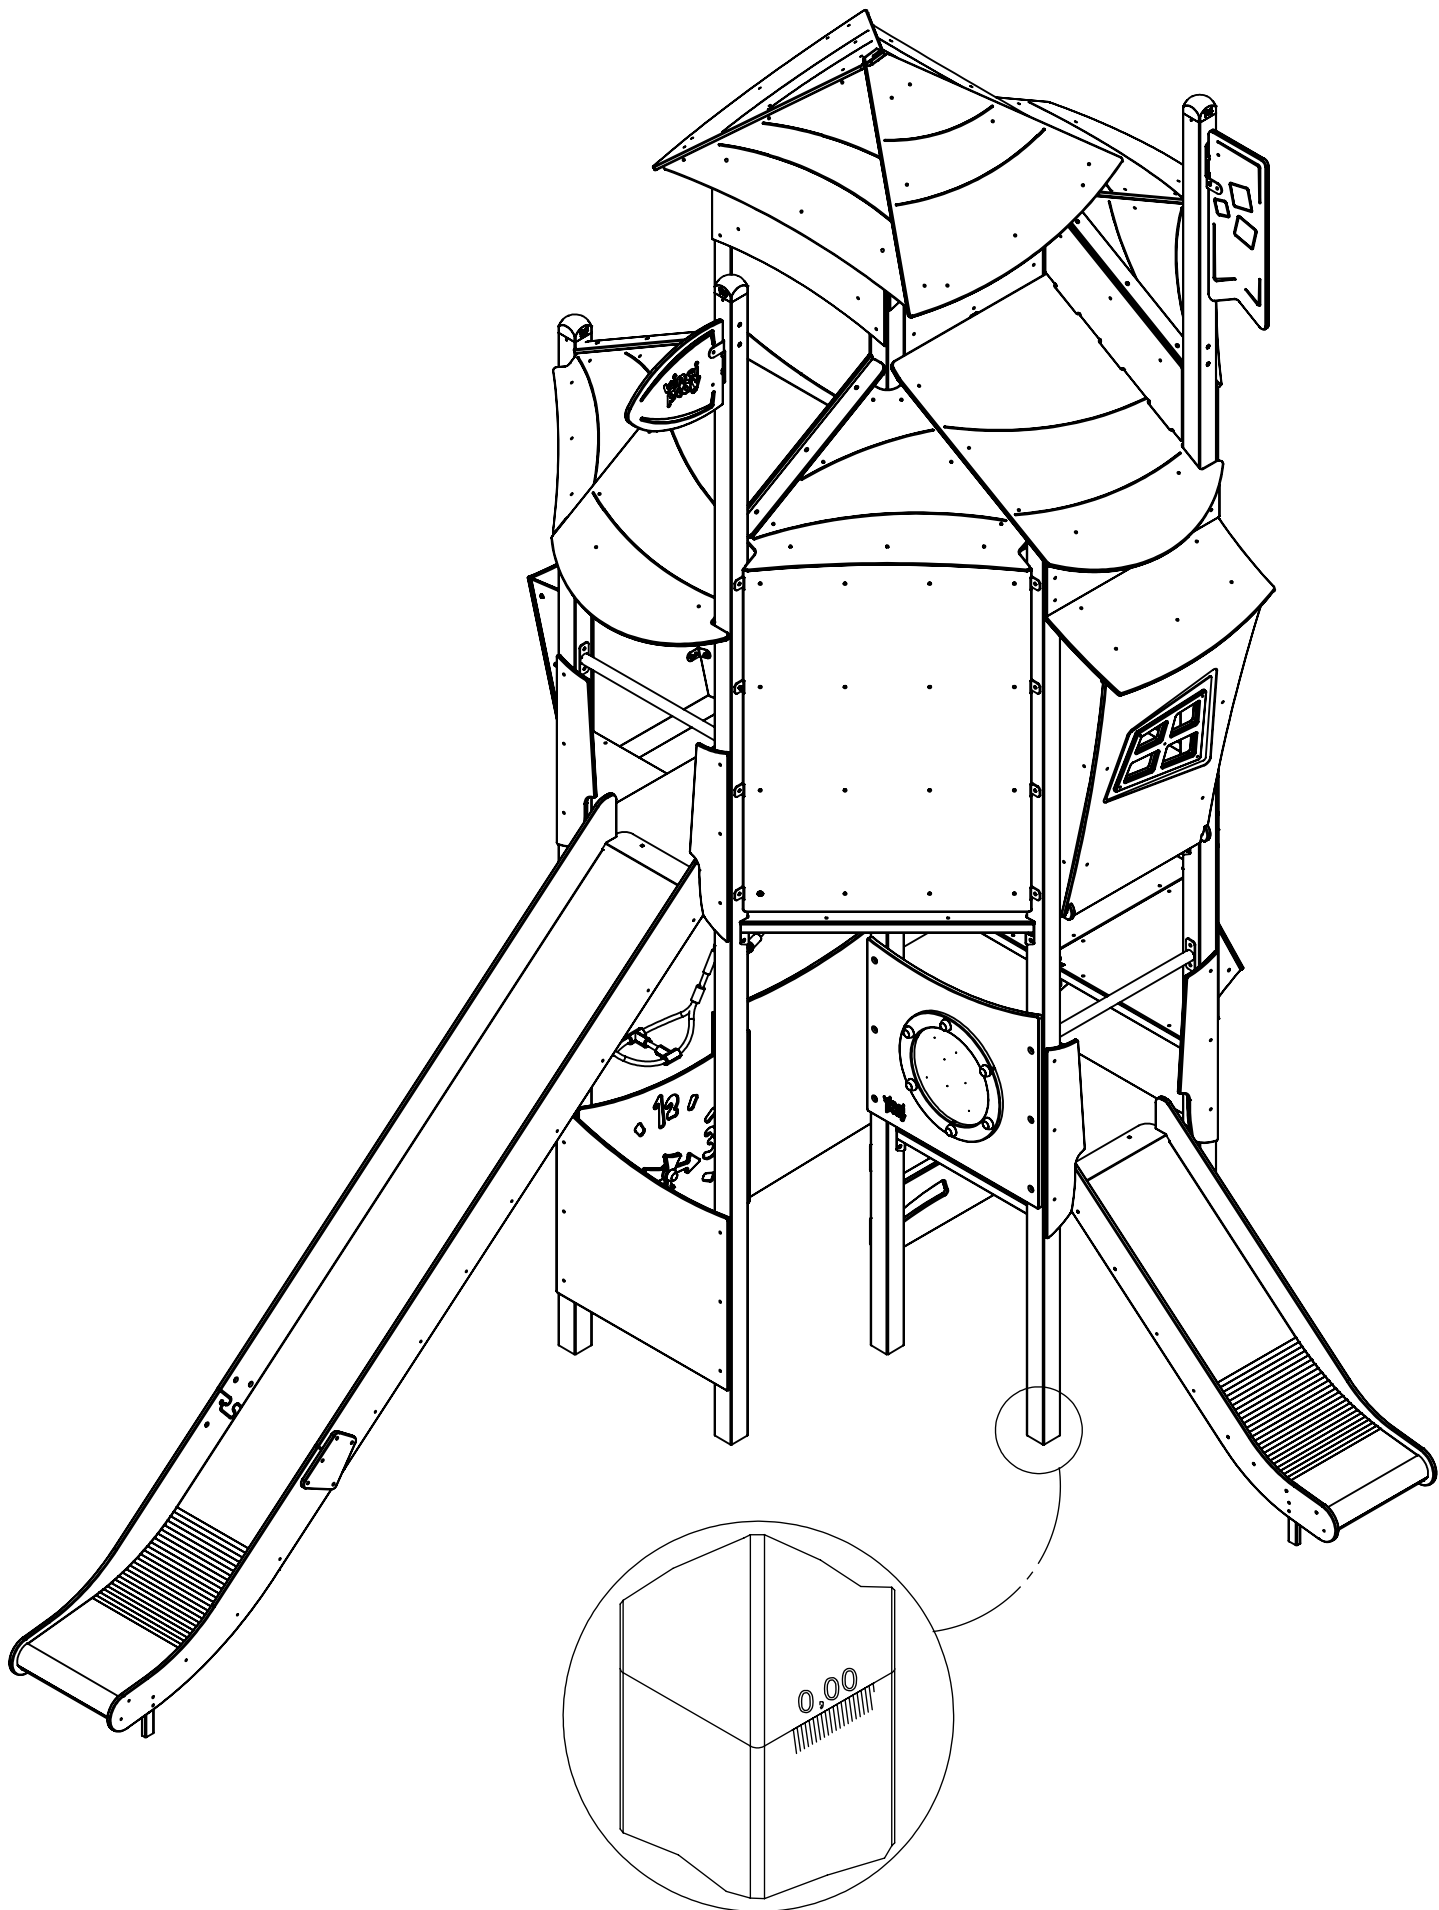

[cm]

vinci
play