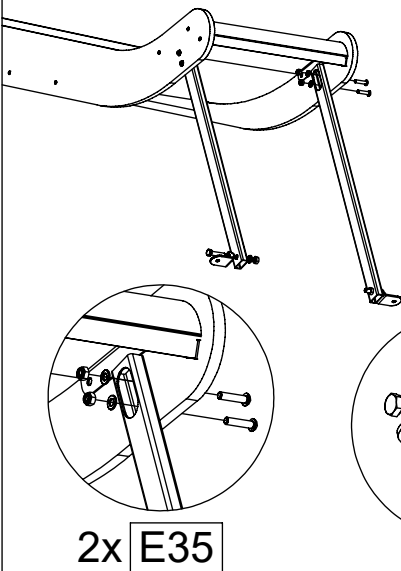

K1/K23

2x E34

K2

2x E35

K3

2x E34

2x 17p019^{S6}

2x 17p017^{S1}

[cm]

vinci
play