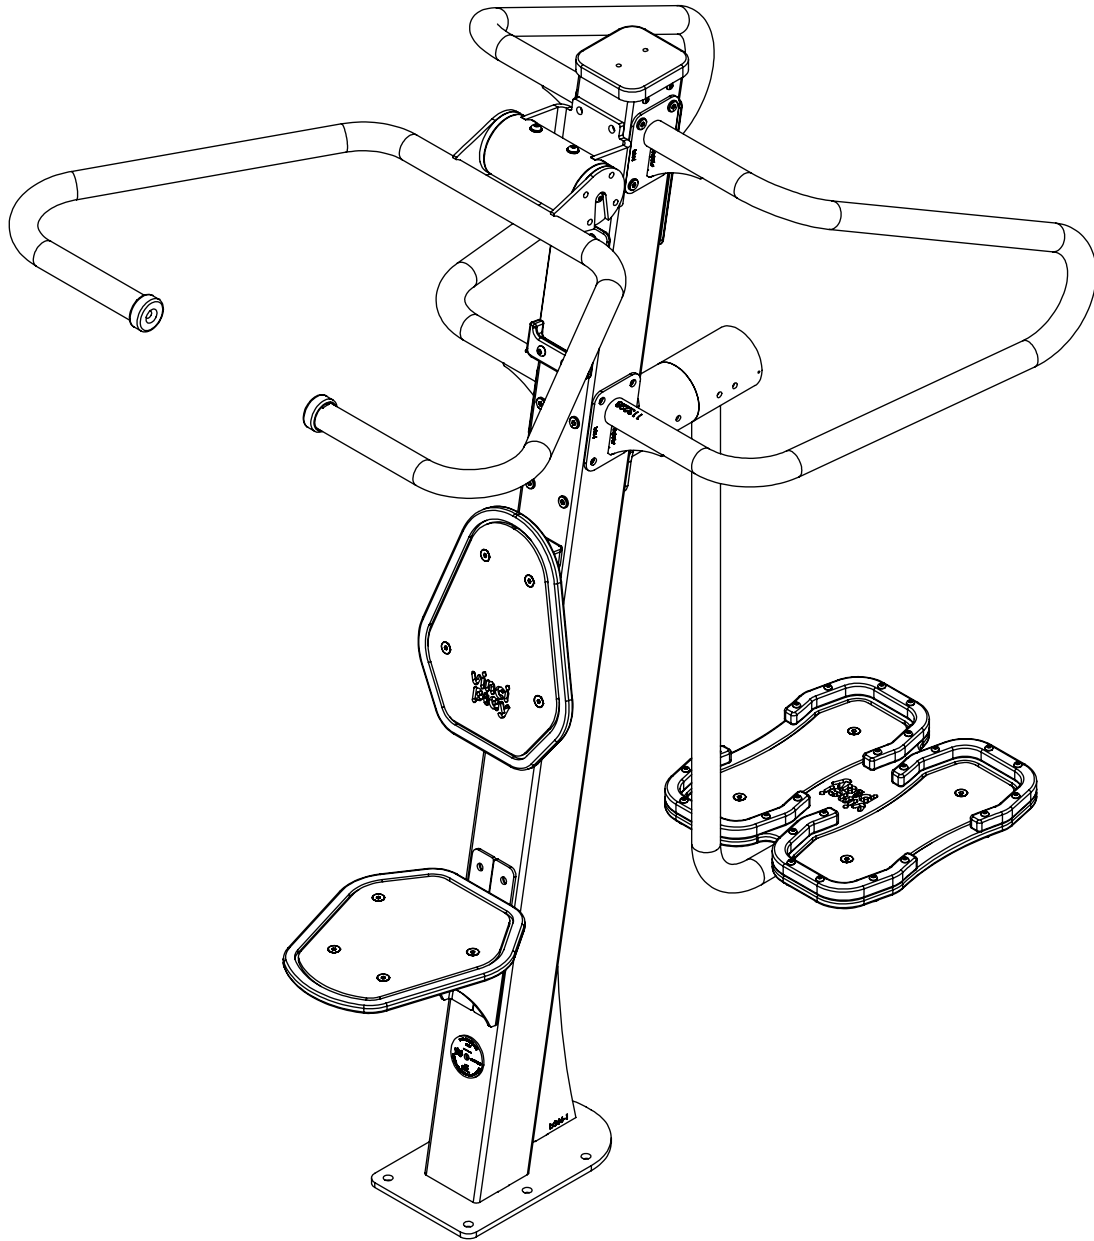

1141

v011
16.05.2023
K. M.
[cm]

vinci
play