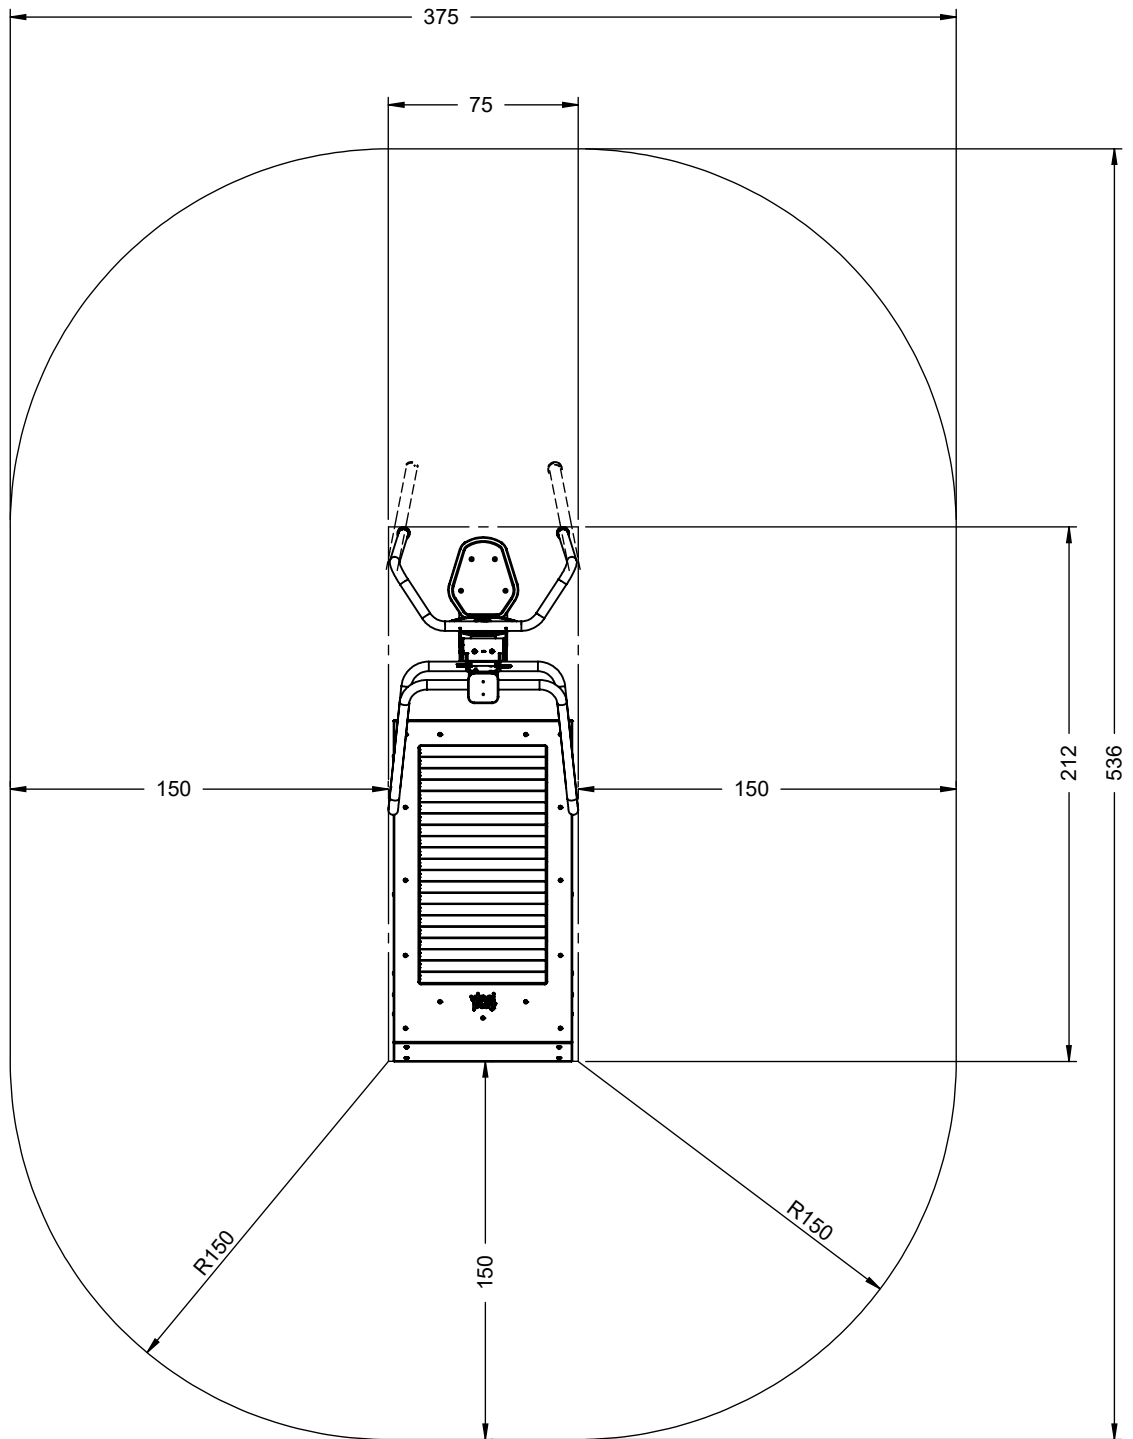

[cm]

vinci
play