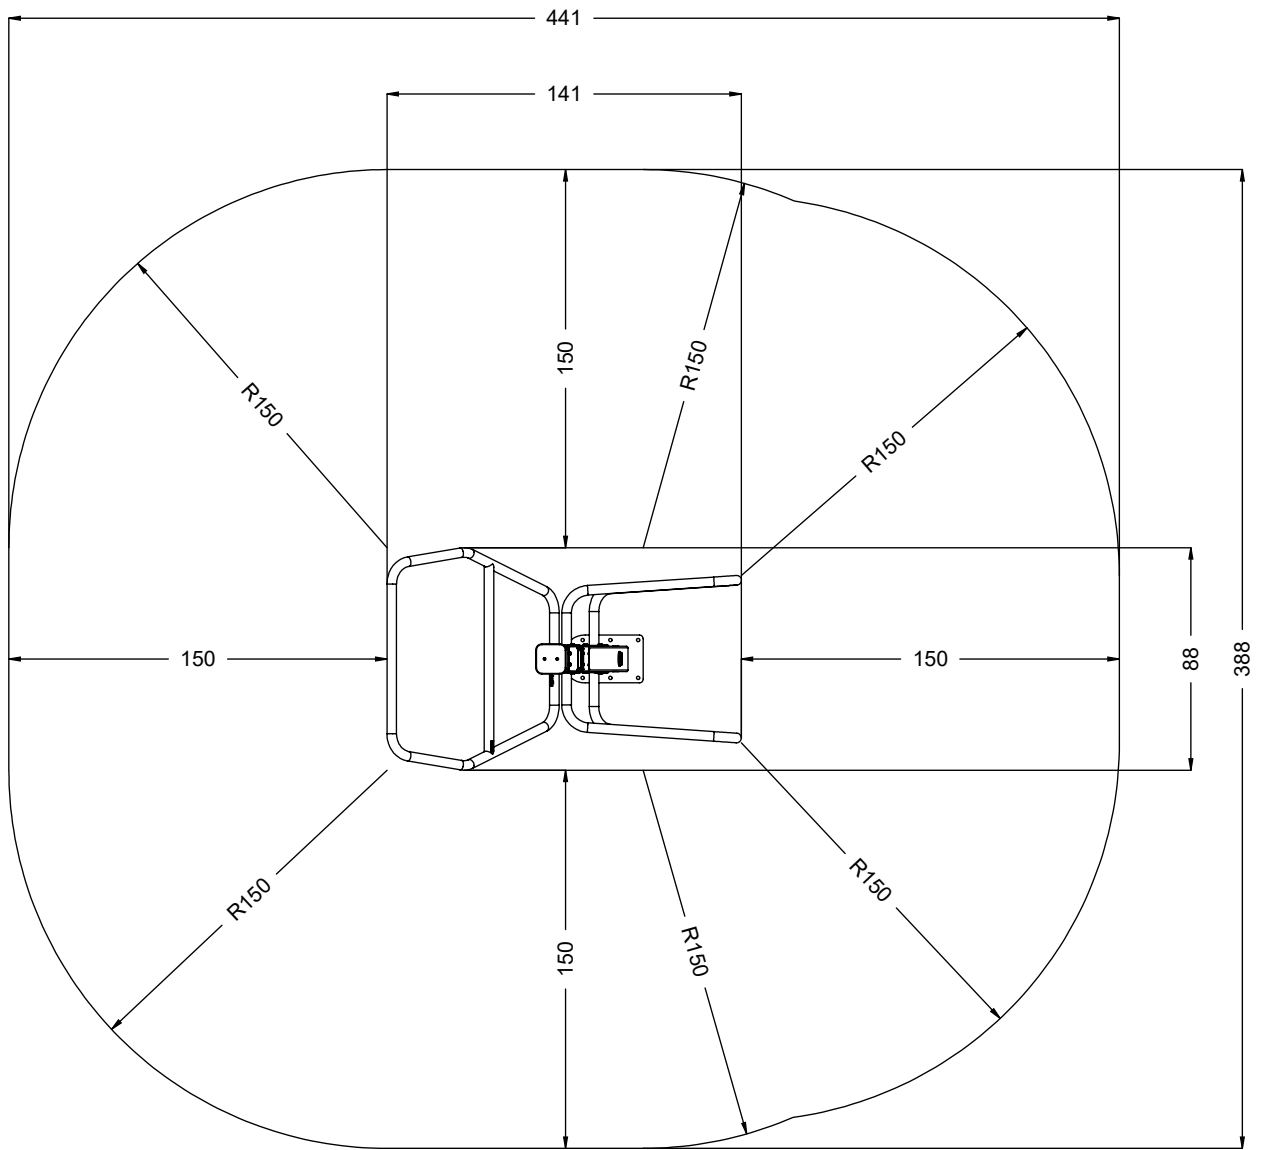

[cm]

vinci
play