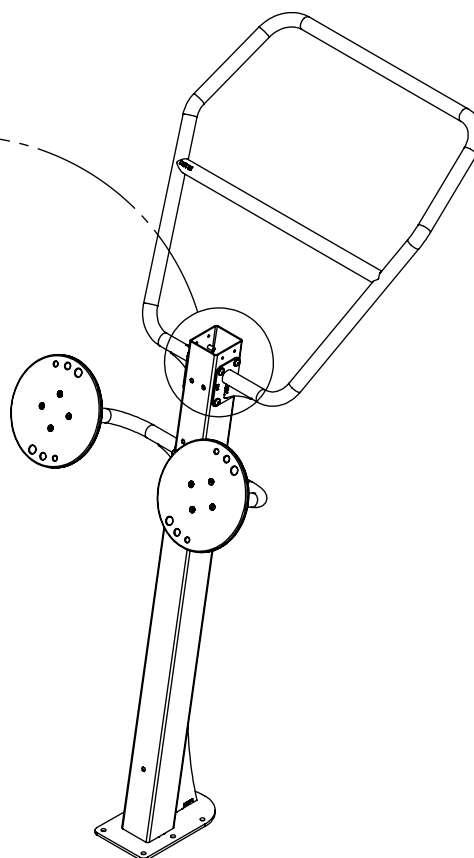

 48h
 K3/K4 x1 >0,96m³
 K23 x1 >0,06m³

vinci
play

114134
114133 (inox)
x1

114036
114135 (inox)
x1

112205
112206 (inox)
x1

112114
112160 (inox)
x1

K23

112111
x1

ST/INOX

1x	11e006 (K23)
1x	23e001
2x	11e003
2x	11e004
1x	11e005
1x	116101
1x	116109
2x	11e020
1x	996405 (K23)
1x	V003

2x 11e020

1x 11e005

2x 11e004

[cm]

vinci
play

1x 23e001

1x V003

[cm]

vinci
play

1x 116109

1x 11e003

[cm]

vinci
play

1x 116101

1x 11e002

Part No:
000000-
00000

000000-00000

[cm]

vinci
play