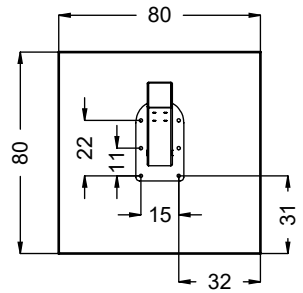

vinci
play

1x **11e006**
K23

- 6x M12x120 (K3)
 - 6x M12x120 (K4)
- Ø12
- NOT INCLUDED**

K23

K3

K4

[cm]

x2
 1h

 48h
 K3/K4 x1 >0,96m³
 K23 x1 >0,06m³

vinci
play

114134
114133 (inox)
x1

114036
114135 (inox)
x1

112205
112206 (inox)
x1

112114
112160 (inox)
x1

K23

112111
x1