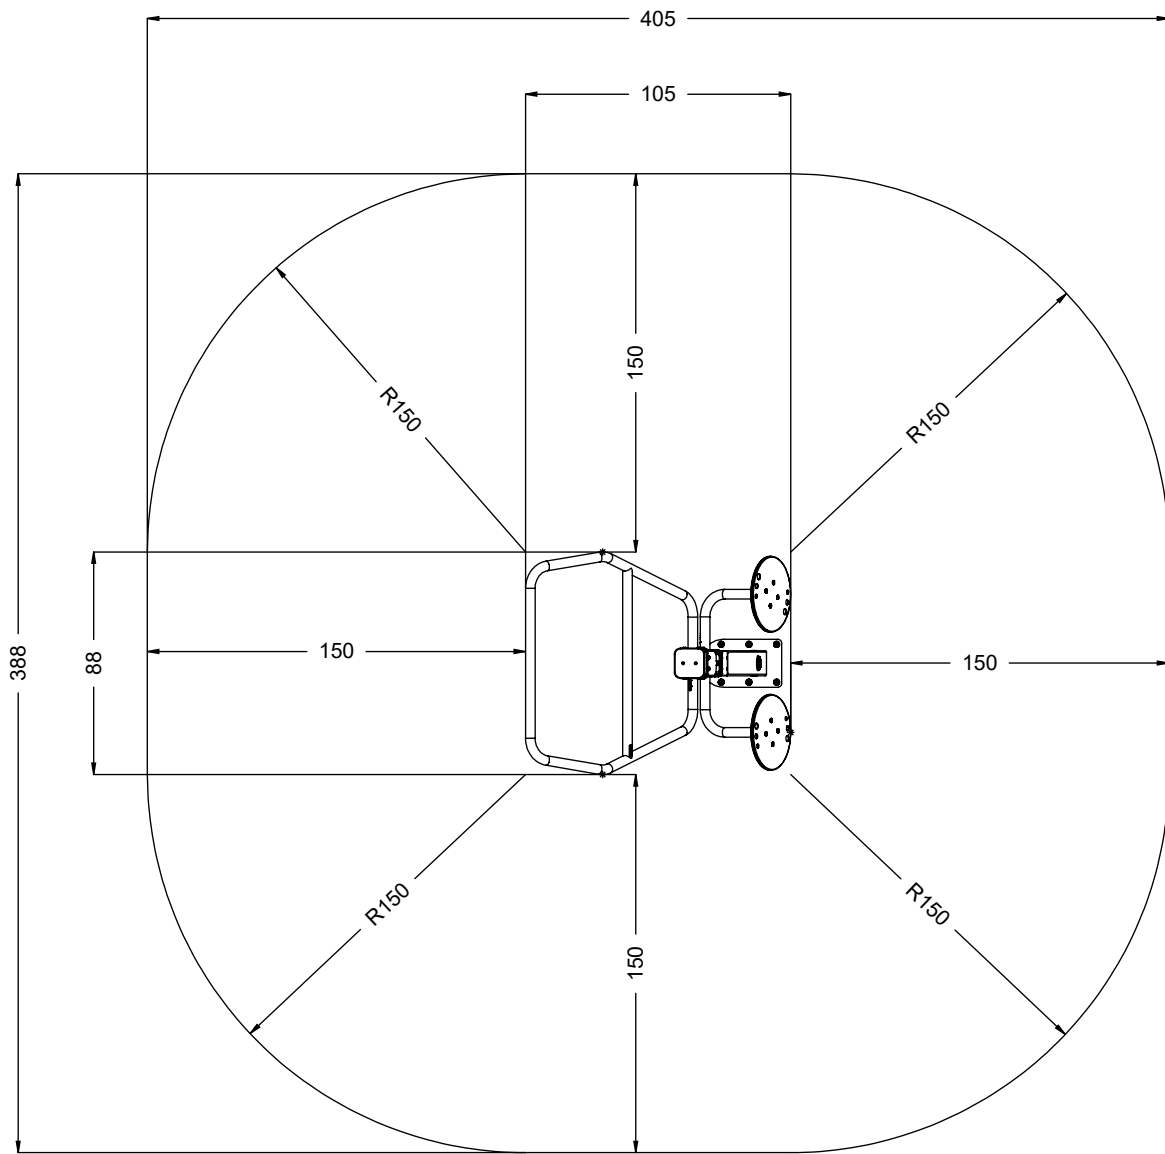

[cm]

vinci
play