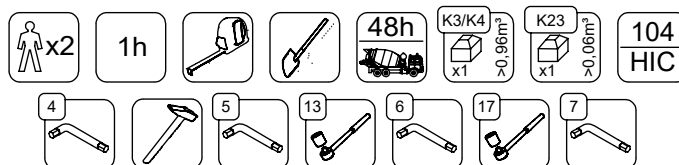

1132

v011
19.06.2023
K. M.
[cm]

vinci
play