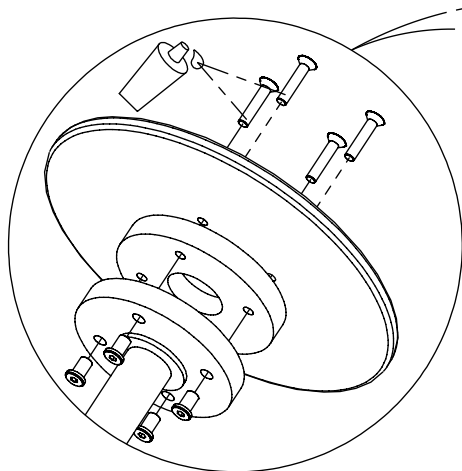

2x 11e020

1x 11e005

2x 11e004

[cm]

vinci
play