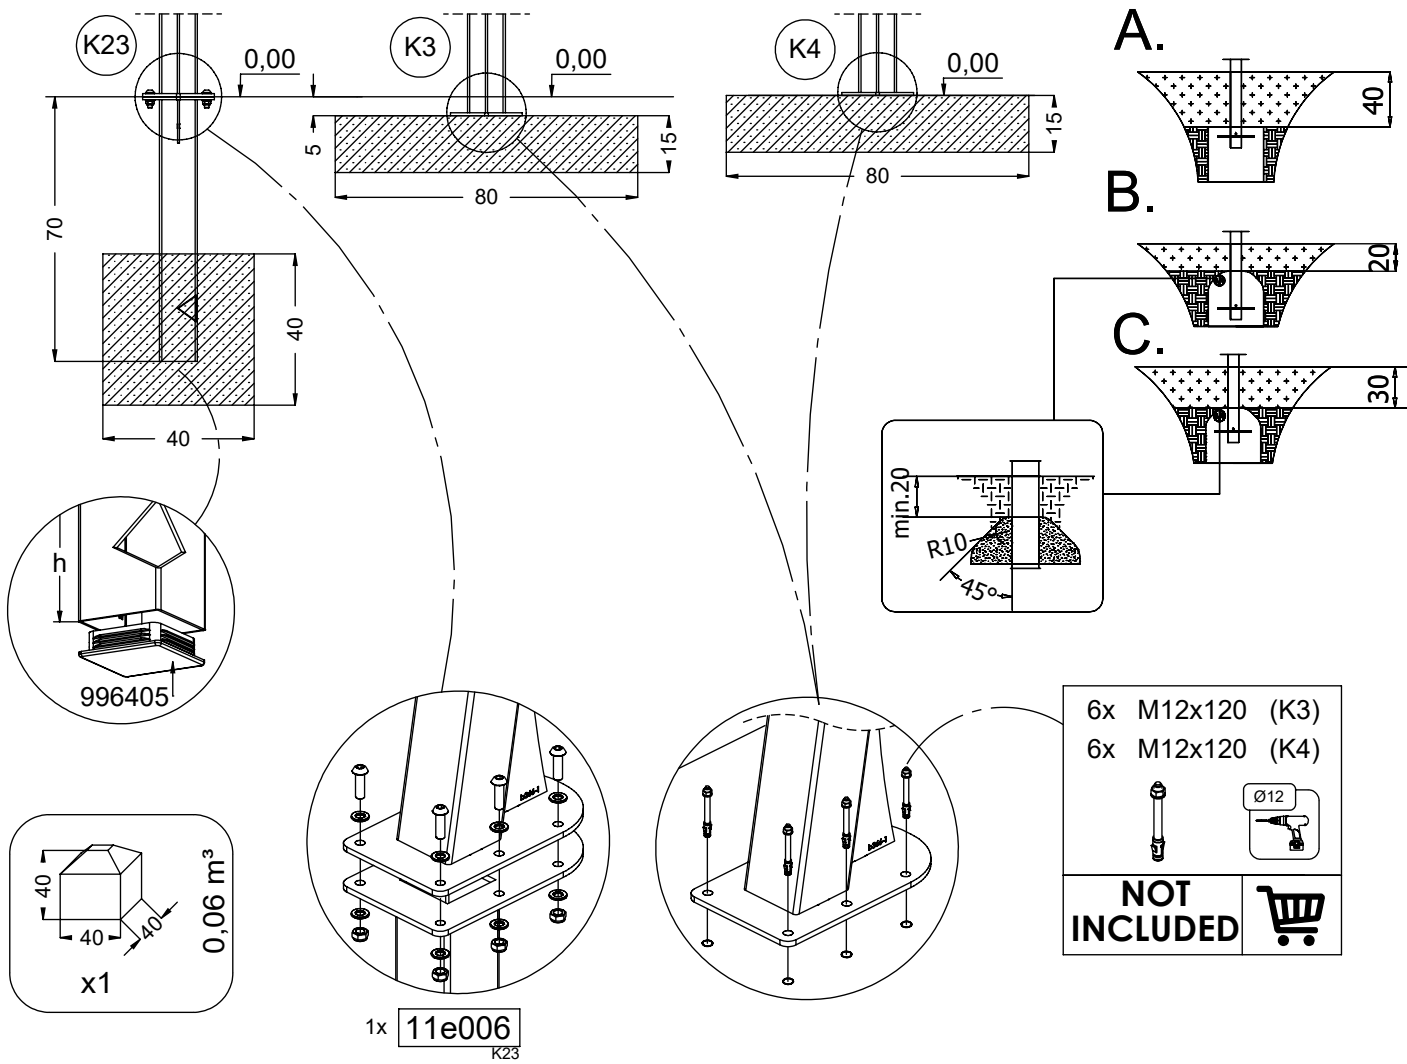

vinci
play

1x **11e006**
K23

- 6x M12x120 (K3)
 - 6x M12x120 (K4)
- Ø12
- NOT INCLUDED**

K23

K3

K4

[cm]

x2
 1h

 48h
 K3/K4 x1 >0,96m³
 K23 x1 >0,06m³

vinci
play

114134
114133 (inox)
x1

114036
114135 (inox)
x1

112205
112206 (inox)
x1

112114
112160 (inox)
x1

K23

112111
x1

1x 11e002

Part No:
000000-
00000

000000-00000

[cm]

vinci
play