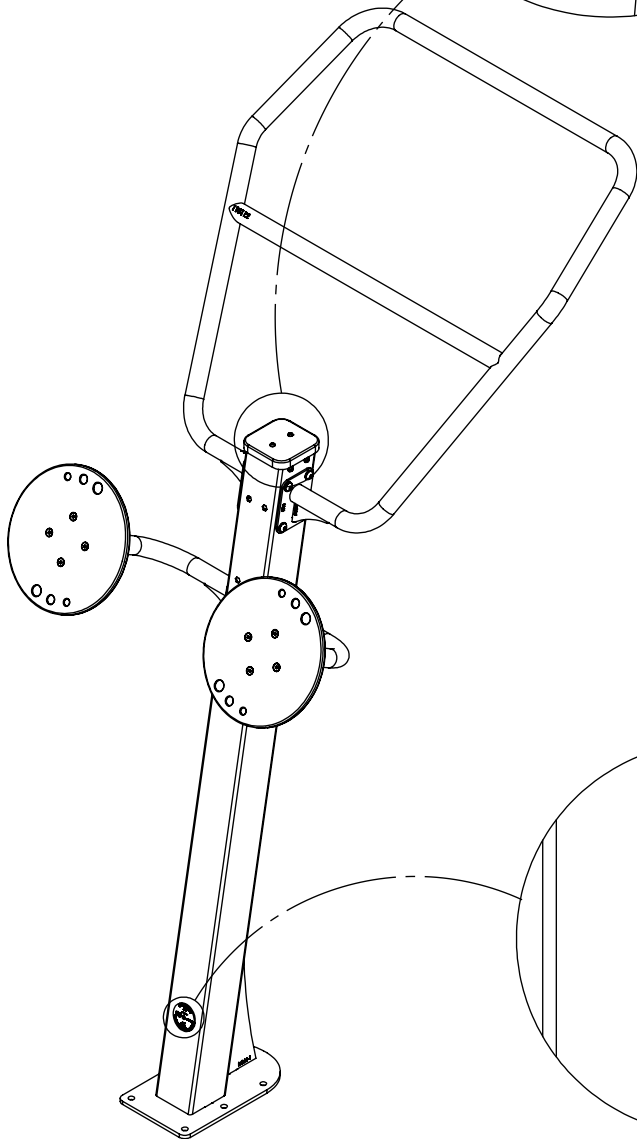

 48h
 K3/K4 x1 >0,96m³
 K23 x1 >0,06m³

vinci
play

114134
114133 (inox)
x1

114036
114135 (inox)
x1

112205
112206 (inox)
x1

112114
112160 (inox)
x1

K23

112111
x1

ST/INOX

1x	11e006 (K23)
1x	23e001
2x	11e003
2x	11e004
1x	11e005
1x	116101
1x	116109
2x	11e020
1x	996405 (K23)
1x	V003

2x 11e020

1x 11e005

2x 11e004

[cm]

vinci
play

1x 23e001

1x V003

[cm]

vinci
play

1x 116109

1x 11e003

[cm]

vinci
play

1x 116101

1x 11e002

Part No:
000000-
00000

000000-00000

[cm]

vinci
play