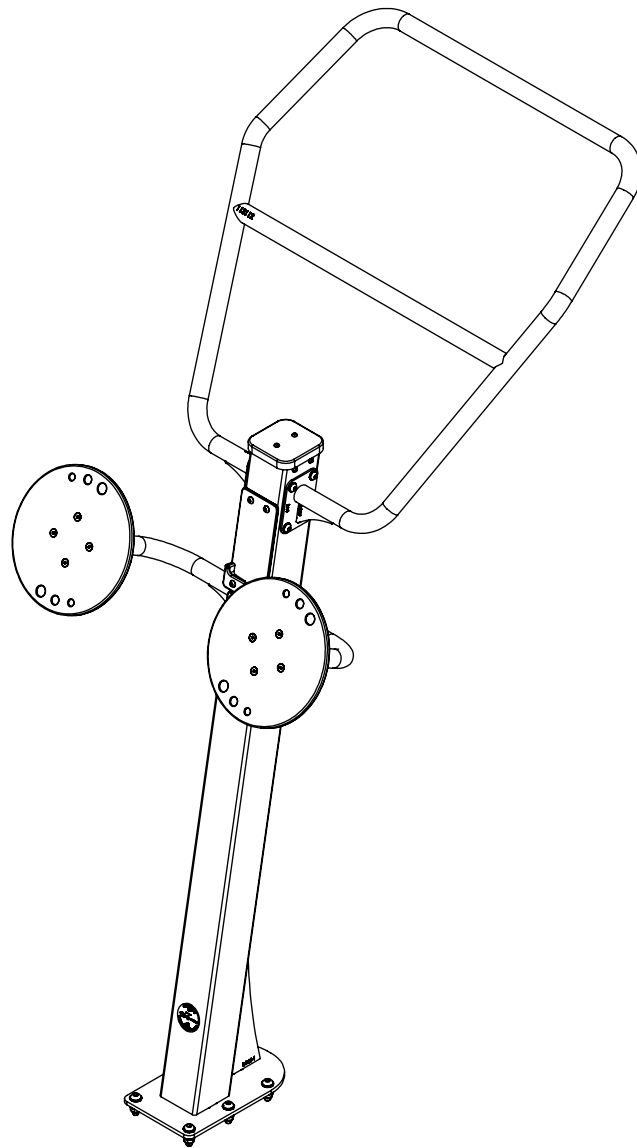

1132

v011
19.06.2023
K. M.
[cm]

vinci
play