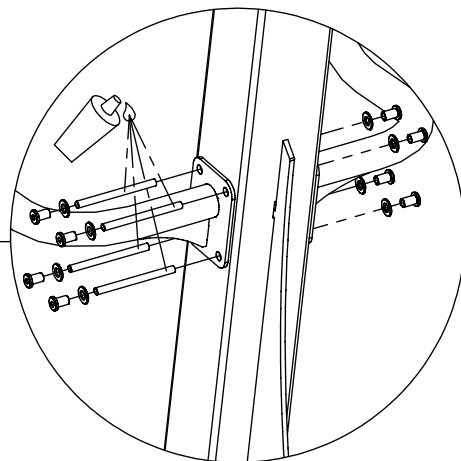

2x 11e020

1x 11e005

2x 11e004

[cm]

vinci
play