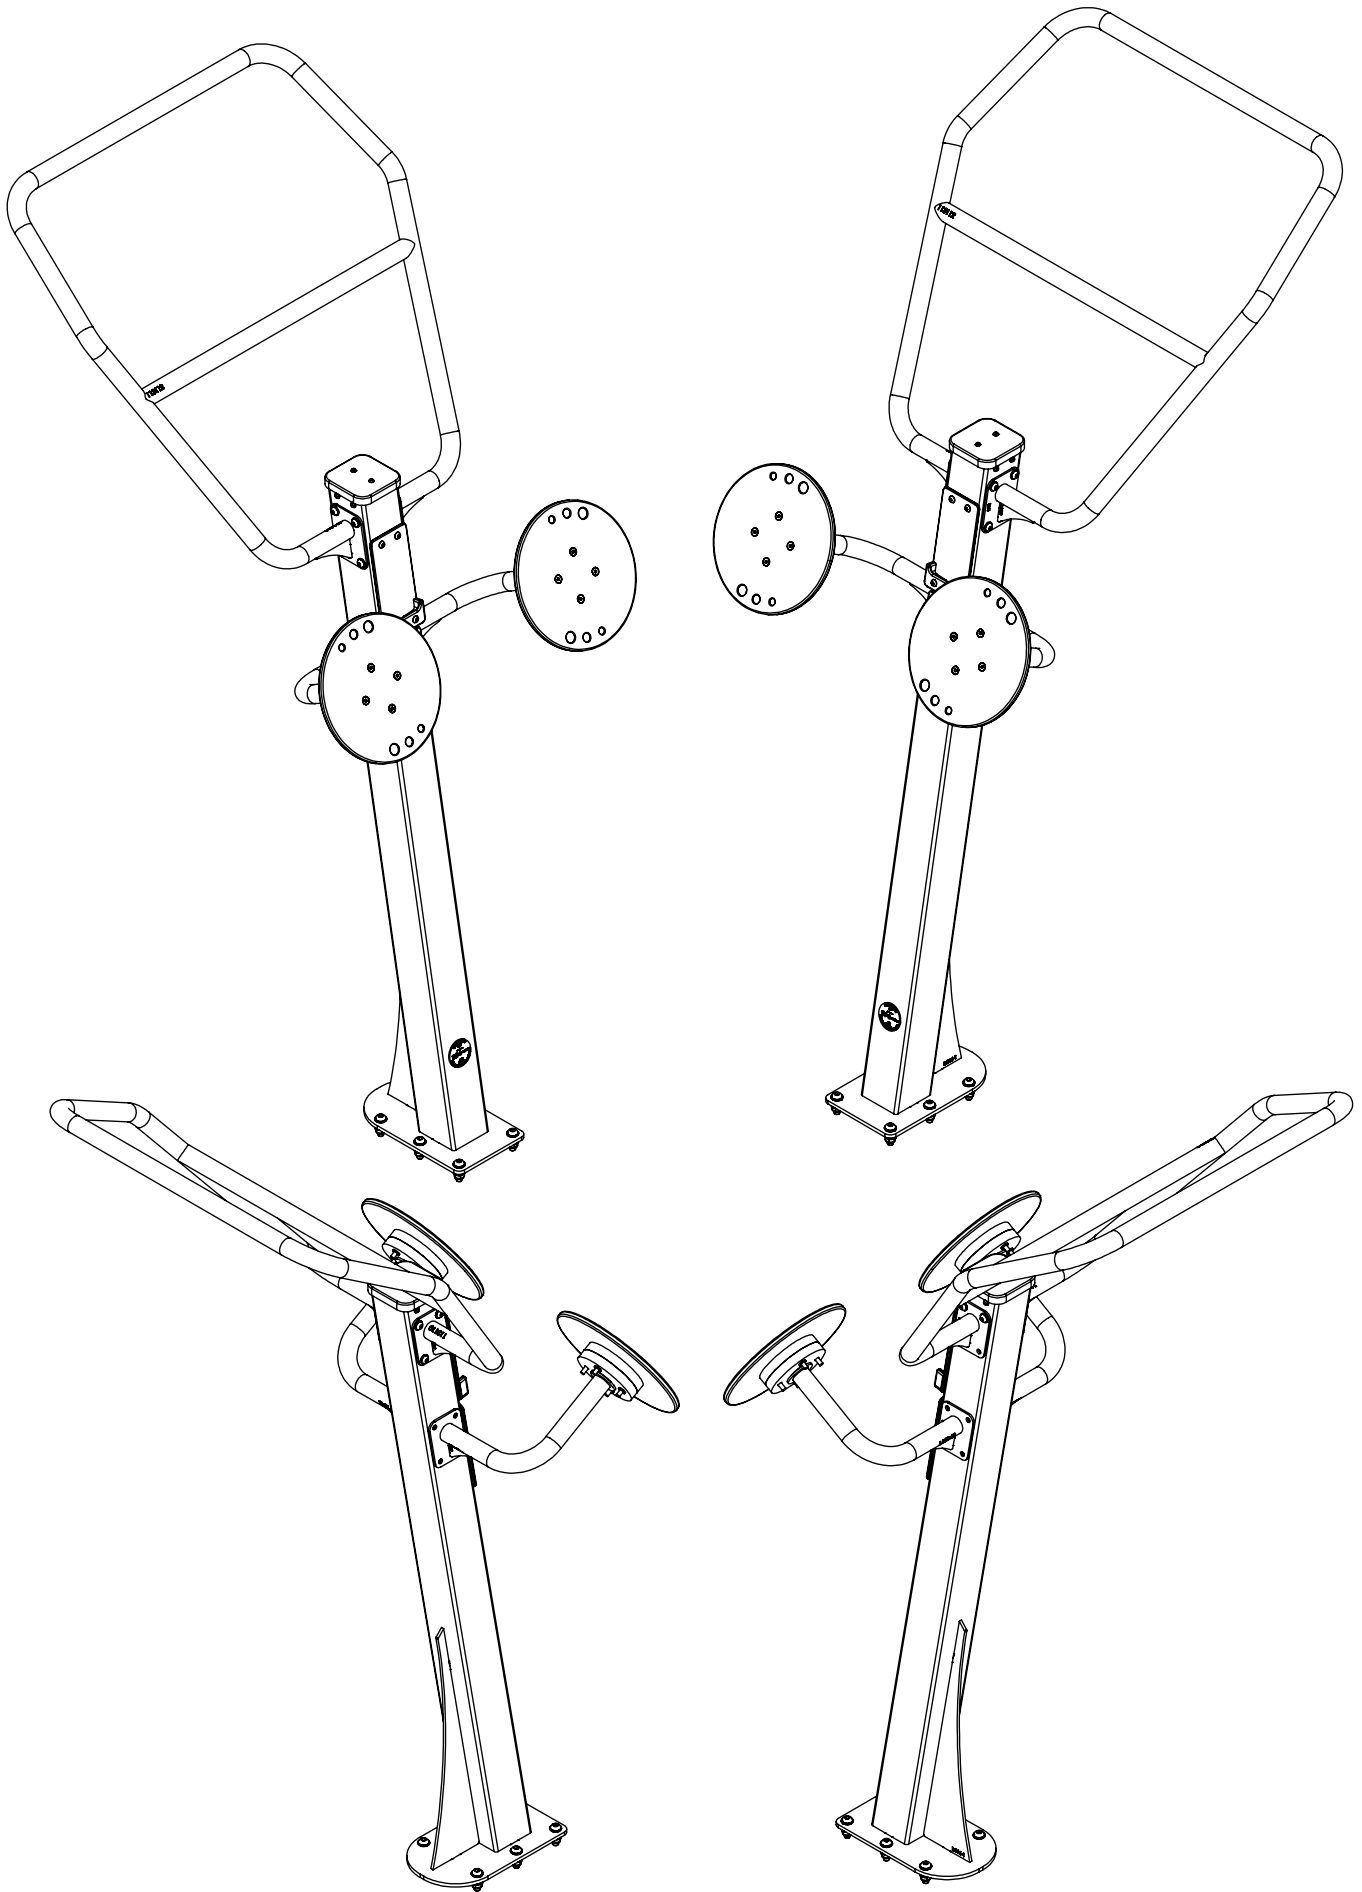

[cm]

vinci
play