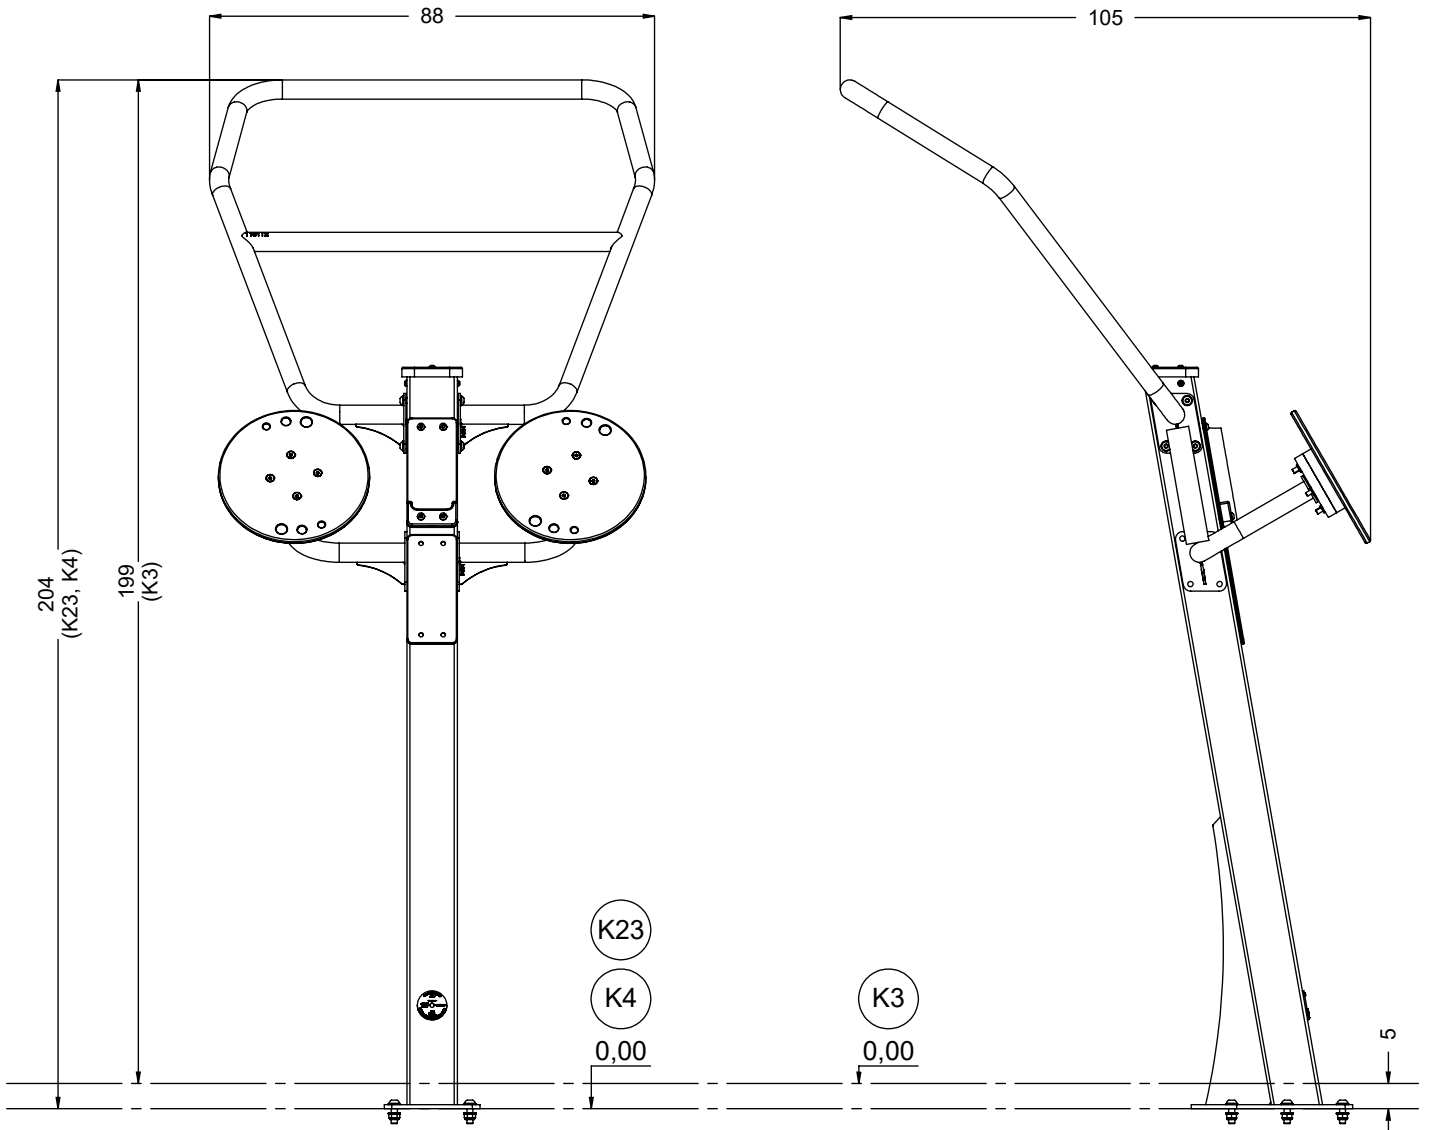

[cm]

vinci
play