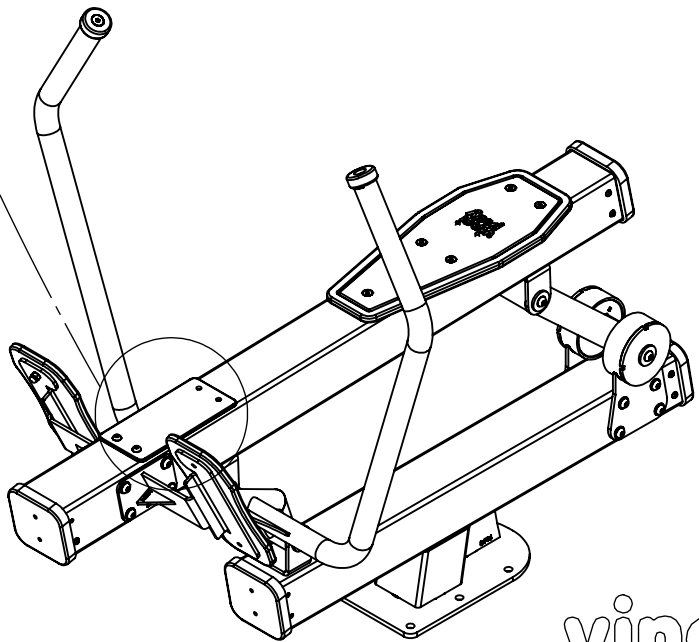

111144
x1

111131
x2

112111
x1

1x	11e006 (K23)
4x	23e001
1x	11e003
2x	11e004
1x	11e012
1x	11e009
1x	116120
5x	8x30s
1x	996405 (K23)
1x	GL

1x 11e009

1x 8x30s

[cm]

vinci
play

Part No:
000000-
00000

000000-00000

[cm]

vinci
play