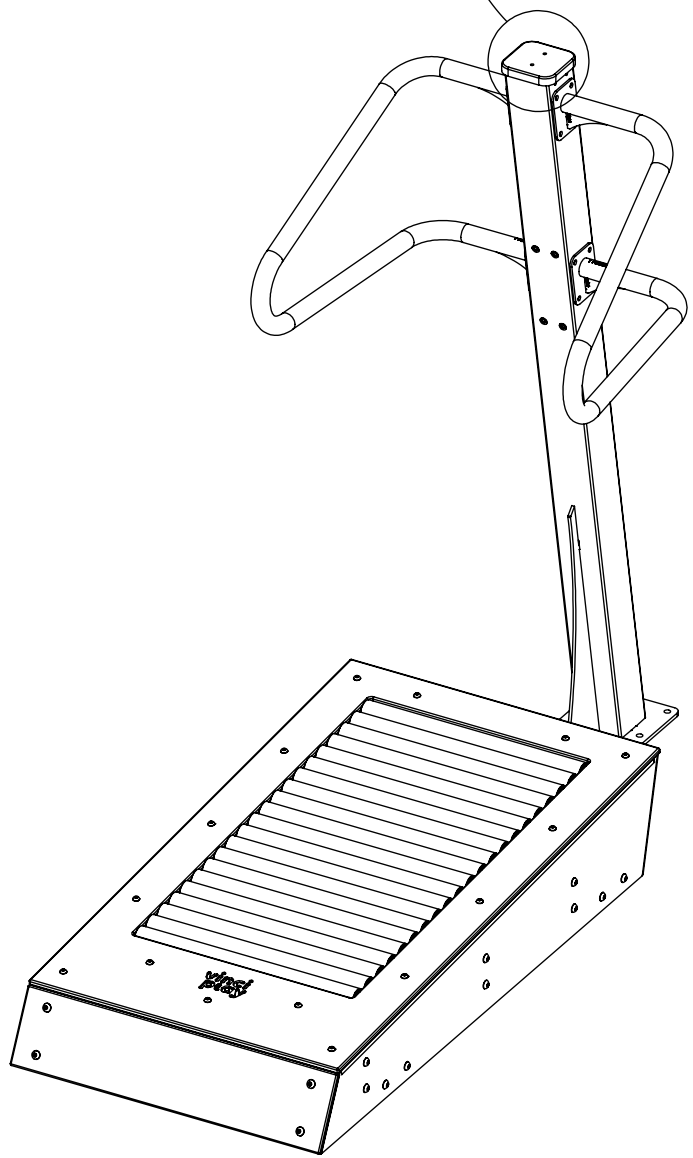

[cm]

vinci play

112300
112302 (inox)
x1

112299
112301 (inox)
x1

112275
112276 (inox)
x1

111136
x1

996395
x21

114118
114117 (inox)
x1

K23

112111
x1

K1

082112
x4

ST/INOX	
1x	11e006 (K23)
4x	11e018 (K1)
1x	996405 (K23)
1x	23e001
2x	11e005
1x	11e017
1x	11e003
1x	116116

1x 11e017

2x 11e005

[cm]

vinci
play

1x 23e001

[cm]

vinci
play

Part No:
00000-
00000

000000-00000

[cm]

vinci
 play