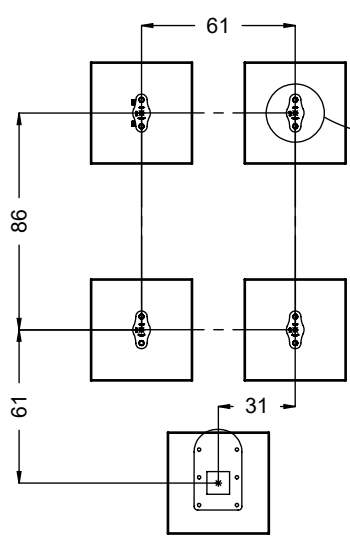

vinci
play

1x **11e006**
K23

6x M12x120 (K3)	8x M10x120 (K3)
6x M12x120 (K4)	8x M10x120 (K4)
 	 
NOT INCLUDED 	NOT INCLUDED 

x5 **0,06 m³**

K23 K1

4x **11e018**

K3 K4

 x2	1,5h			48h	K3/K4 x1 >0,37m³	K1, K23 x5 >0,06m³
--	------	---	---	-----	---------------------	-----------------------

[cm]

vinci play

112300
112302 (inox)
x1

112299
112301 (inox)
x1

112275
112276 (inox)
x1

111136
x1

996395
x21

114118
114117 (inox)
x1

K23

112111
x1

K1

082112
x4

ST/INOX	
1x	11e006 (K23)
4x	11e018 (K1)
1x	996405 (K23)
1x	23e001
2x	11e005
1x	11e017
1x	11e003
1x	116116

1x 11e017

2x 11e005

[cm]

vinci
play

1x 23e001

[cm]

vinci
play

Part No:
00000-
00000

000000-00000

[cm]

vinci
 play