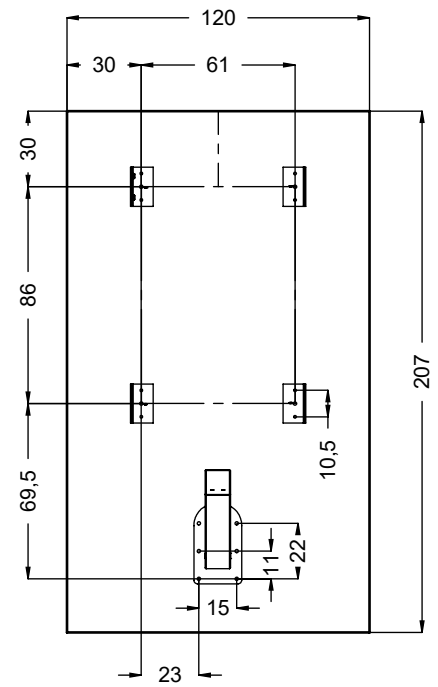

vinci
play

1x **11e006**
K23

6x M12x120 (K3)	8x M10x120 (K3)
6x M12x120 (K4)	8x M10x120 (K4)
 	 
NOT INCLUDED 	NOT INCLUDED 

x5 **0,06 m³**

K23 K1

4x **11e018**

K3 K4

 x2	1,5h			48h	K3/K4 x1 >0,37m³	K1, K23 x5 >0,06m³
--	------	---	---	-----	---------------------	-----------------------

[cm]

vinci play

112300
112302 (inox)
x1

112299
112301 (inox)
x1

112275
112276 (inox)
x1

111136
x1

996395
x21

114118
114117 (inox)
x1

K23

112111
x1

K1

082112
x4

ST/INOX	
1x	11e006 (K23)
4x	11e018 (K1)
1x	996405 (K23)
1x	23e001
2x	11e005
1x	11e017
1x	11e003
1x	116116

1x 11e017

2x 11e005

[cm]

vinci
play

1x 23e001

[cm]

vinci
play

Part No:
00000-
00000

000000-00000

[cm]

vinci
 play