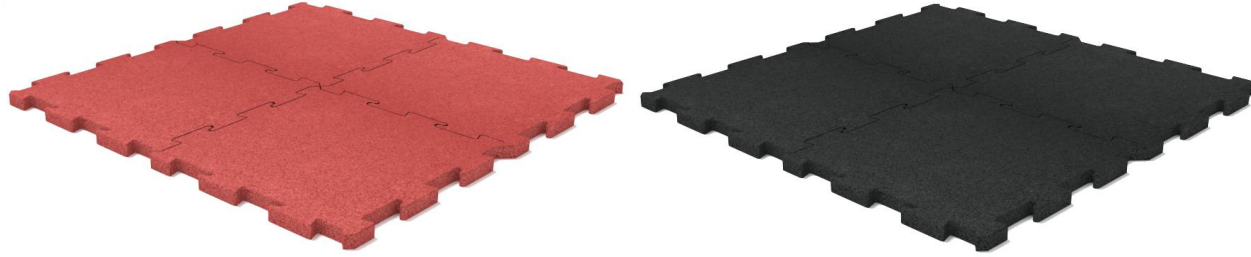

Palapelimatto

- ❖ Palapelimatot on valmistettu kestävästä ja laadukkaasta materiaaleista. Näiden mattojen tarkoituksena on tarjota mukava ja pehmeä alusta, jota voidaan käyttää terasseilla, parvekkeilla ja kuntosaleilla.
- ❖ Palapelimatolla on miellyttävä kävellä ilman jalkineita ja pehmeä pinta vaimentaa painojen laskemisen lattialle suojaten täten lattiaa naarmuilta ja kolhuilta.
- ❖ Korkealaatuiset kierrätetystä kumirouheesta valmistetut palapelimatot kiinnitetään toisiinsa nimensä mukaisesti palapelimaisesti, joten erillisiä kiinnitystappeja ei tarvita. Tämä tekee asentamisesta helppoa ja yksinkertaista.
- ❖ Palapelimatot on saatavilla punaisena ja mustana, mattojen paksuus on 20 mm.
- ❖ Matot ovat kooltaan 1000 x 1000 mm.

Tuotetiedot

Materiaali:	SBR
Väri:	Musta, Punainen
Pituus:	1 m
Leveys:	1 m
Korkeus:	0.02 m