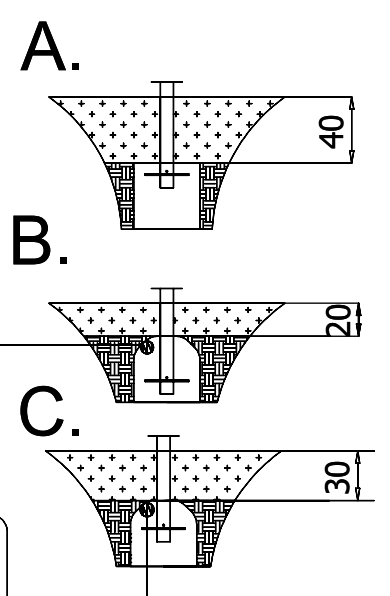

RB1380

v010
11.01.2024
M.L.
[cm]

vinci
play

[cm]

vinci
play

[cm]

vinci
play

K21

0,00

48h

[cm]

vinci play

127958
x4

045129
x1

4x	12e007
1x	V001

1.

2.

3.

4.

vinci
play

[cm]

X

X

V

6,3

V001

Part No:
000000-
00000

000000-00000

[cm]

vinci
play