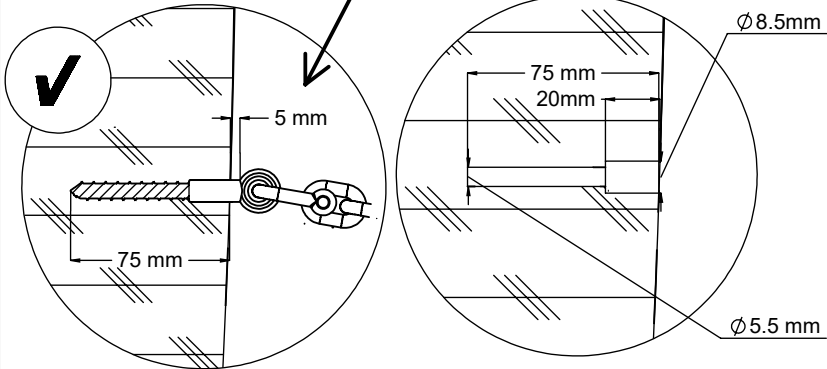

1.

2.

3.

4.

vinci
play

[cm]