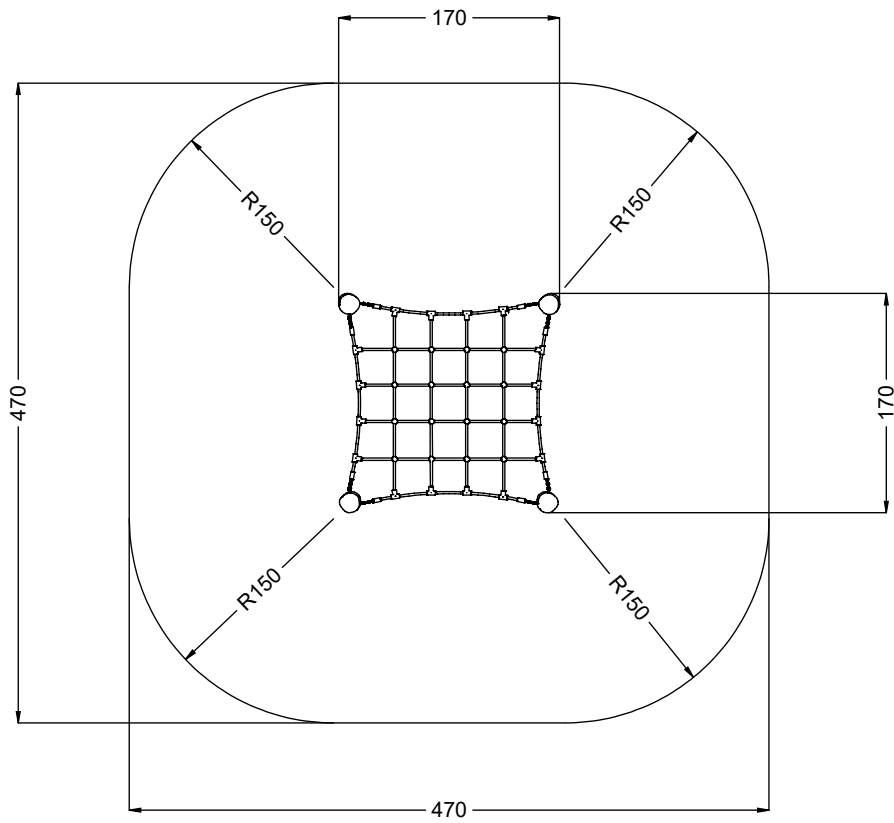

[cm]

vinci
play