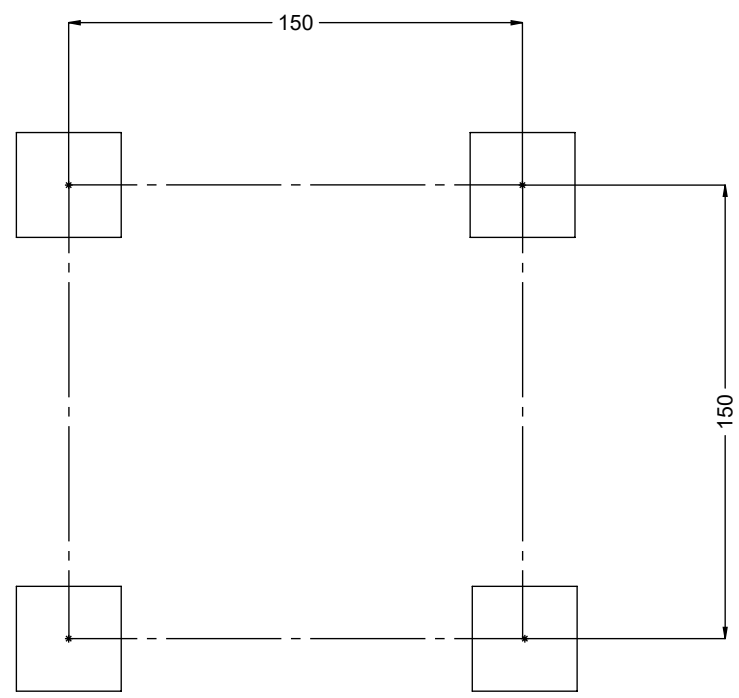

RB1380

v010
11.01.2024
M.L.
[cm]

vinci
play

[cm]

vinci
play

[cm]

vinci
play

K21

0,00

48h

[cm]

vinci play

127958
x4

045129
x1

4x	12e007
1x	V001

1.

2.

3.

4.

vinci
play

[cm]

X

X

V

6,3

V001

Part No:
000000-
00000

000000-00000

[cm]

vinci
play