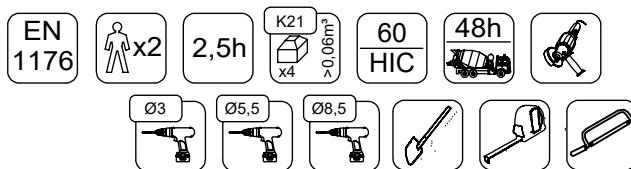

v010
11.01.2024
M.L.
[cm]