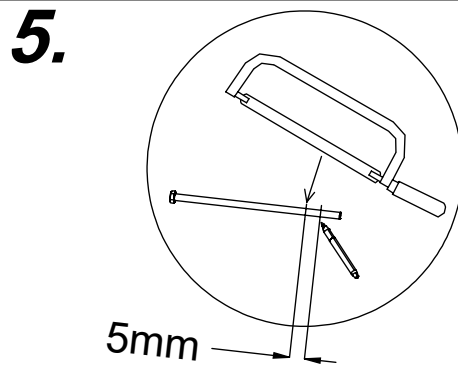

## 1.

Ø5,5mm

8x120sxt

[cm]

vinci  
play

**1.**

**2.**

**3.**