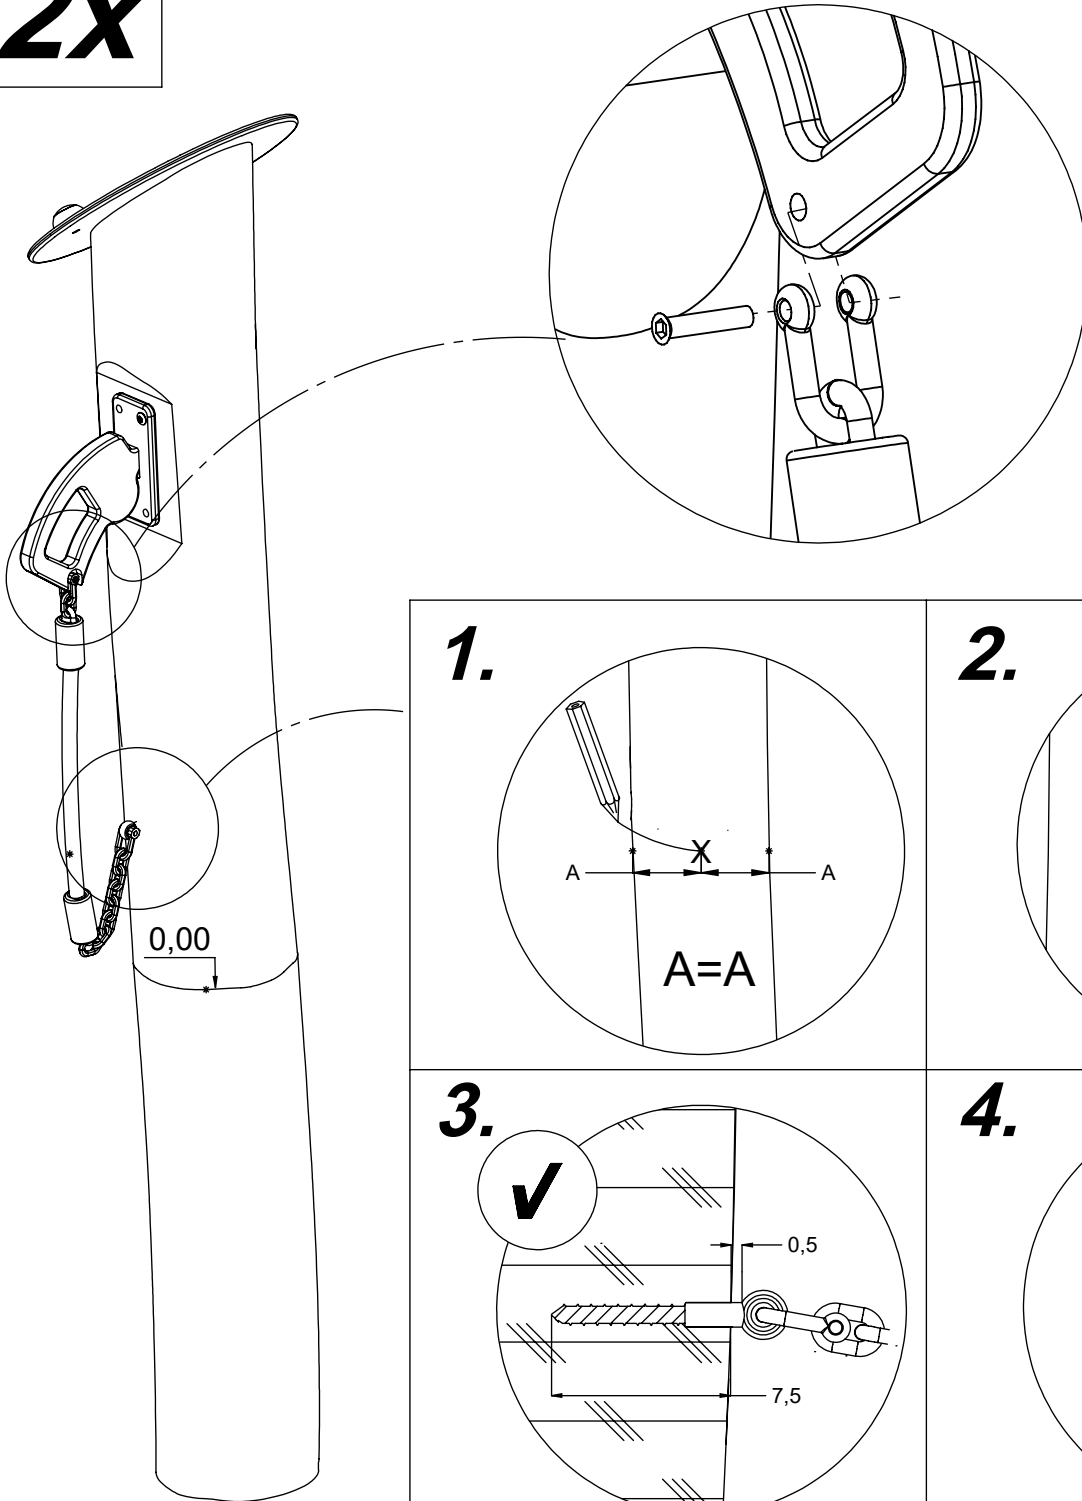

2x

1x **E242**

1.

2.

3.

4.

[cm]

vinci
play