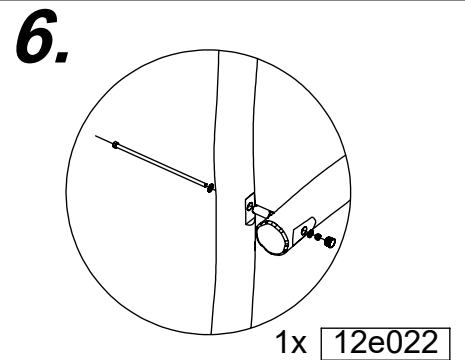

## 1.

Ø5,5mm

8x120sxt

[cm]

vinci  
play

**1.**

**2.**

**3.**