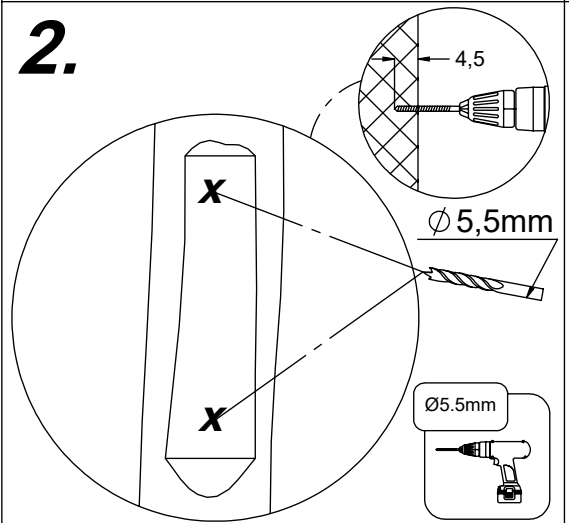

## 1.

Ø5,5mm

8x120sxt

[cm]

vinci  
play

**1.**

**2.**

**3.**