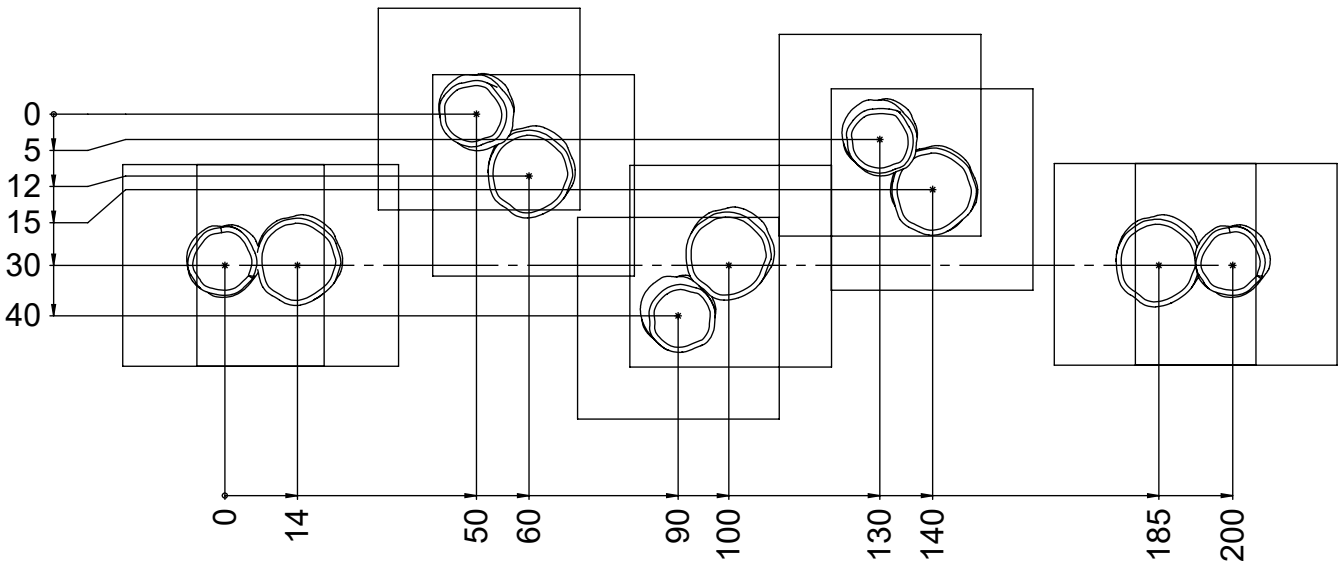

0,00

48h

A.

B.

C.

[cm]

2h

48h

K21
x10
>0.09m³

vinci
play

127976
x2

127980
x1

12977
x1

127981
x2

127978
x1

127982
x1

127979
x1

127983
x1

10x	8x180sxt
1x	V001

10x 8x180sxt

V001

[cm]

vinci
play