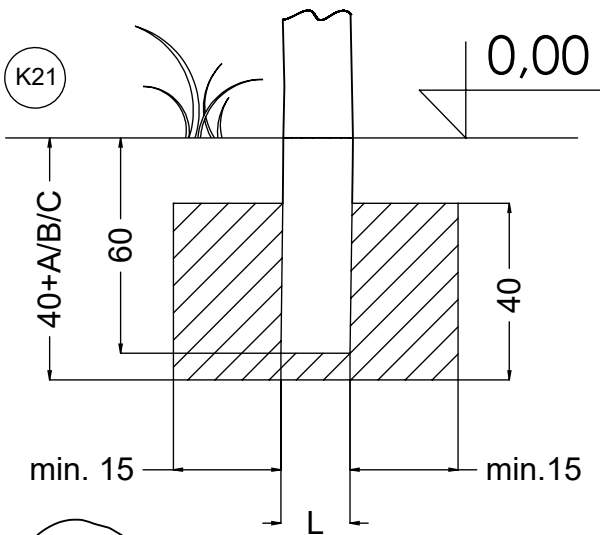

0,00

48h

A.

B.

C.

[cm]

2h

48h

K21
x10
>0.09m³

vinci
play

127976
x2

127980
x1

12977
x1

127981
x2

127978
x1

127982
x1

127979
x1

127983
x1

10x	8x180sxt
1x	V001

10x 8x180sxt

V001

[cm]

vinci
play