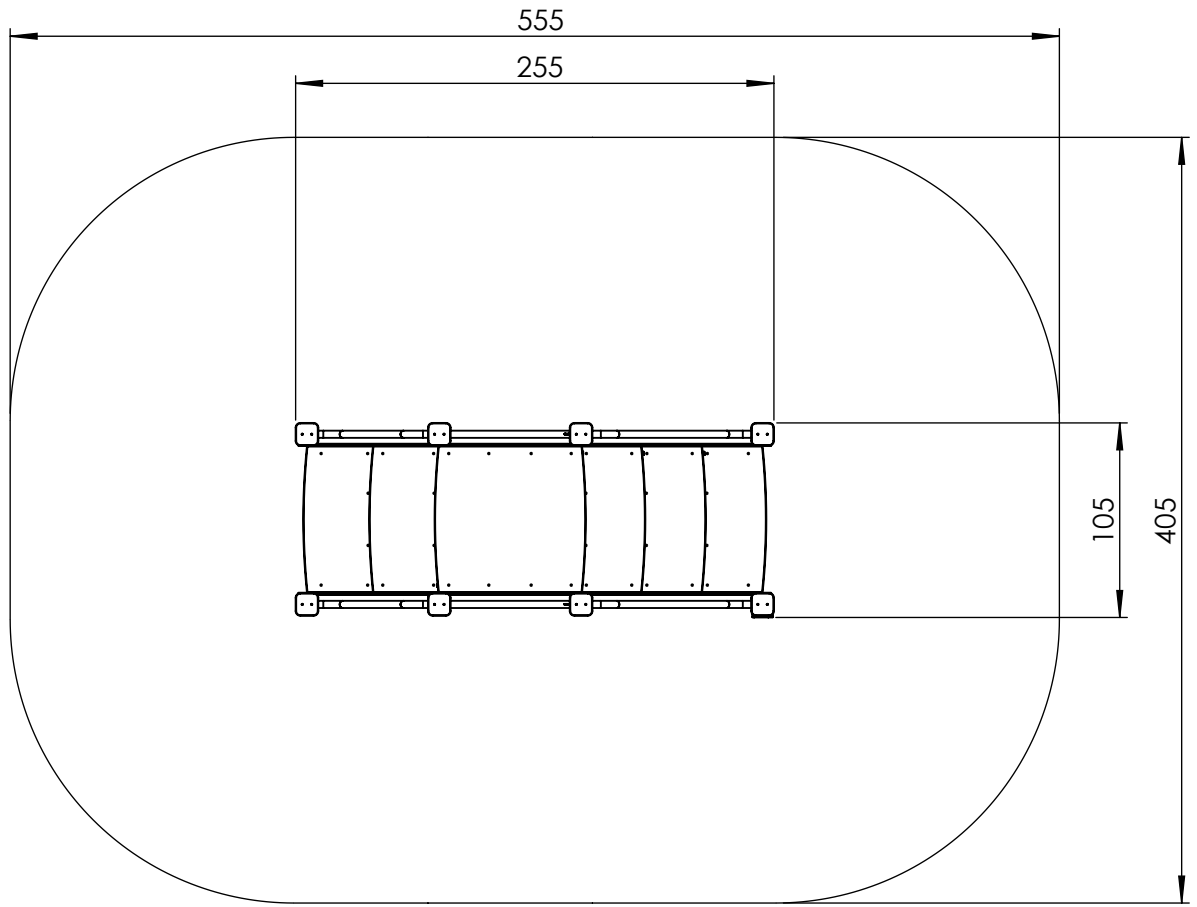

[cm]

vinci
play