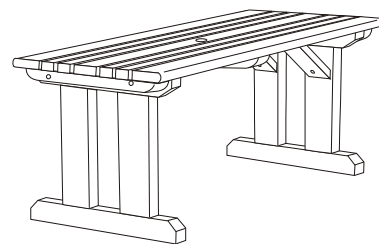

# pöytä

PULTTIPUSSIN SISÄLTÖ		
OSA	KOKO	KPL
	8 x 70	4
	M 8	4
	M 8	4
	4.2 x 60	16

- Ruuvien uudelleen kiristys kahden viikon käytön jälkeen.
- Puuosien käsittely tarpeen vaatiessa kivikyllästetylle puulle tarkoitettulla puuöljyllä.
- Tuotteesta saattaa erittyä pihkaa.