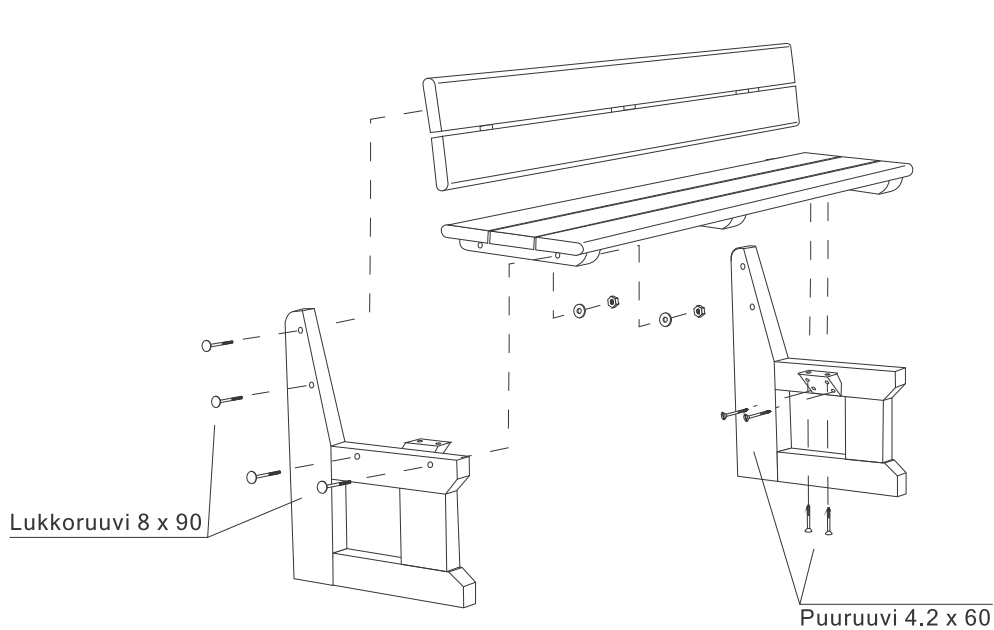

# pöytä

PULTTIPUSSIN SISÄLTÖ		
OSA	KOKO	KPL
	8 x 70	4
	M 8	4
	M 8	4
	4.2 x 60	16

- Ruuvien uudelleen kiristys kahden viikon käytön jälkeen.
- Puuosien käsittely tarpeen vaatiessa kivikyllästetylle puulle tarkoitettulla puuöljyllä.
- Tuotteesta saattaa erittyä pihkaa.

TARVIKELUETTELO		
OSA		KPL
	Pöydän kansi	1
	Pöydän jalkapukki	2
	Tukipuu	4

# penkki

PULTTIPUSSIN SISÄLTÖ		
OSA	KOKO	KPL
	8 x 90	8
	M 8	8
	M 8	8
	4.2 x 60	8

- Anna tuotteen kuivua varjoisassa paikassa muutama päivä
- Ruuvien uudelleen kiristys kahden viikon käytön jälkeen.
- Puuosien käsittely tarpeen vaatiessa kivikyllästetylle puulle tarkoitetulla puuöljyllä.
- Tuotteesta saattaa erittyä pihkaa.