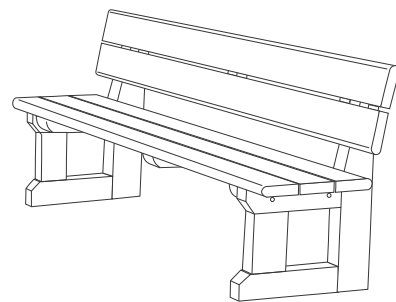

penkki

PULTTIPUSSIN SISÄLTÖ		
OSA	KOKO	KPL
	8 x 90	8
	M 8	8
	M 8	8
	4.2 x 60	8

- -Anna tuotteen kuivua varjoisassa paikassa muutama päivä
- -Ruuvien uudelleen kiristys kahden viikon käytön jälkeen.
- -Puuosien käsittely tarpeen vaatiessa kivikyllästetylle puulle tarkoitetulla puuöljyllä.
- -Tuotteesta saattaa erittyä pihkaa.

TARVIKELUETTELO		
OSA		KPL
	Penkin kansi	1
	Penkin selkänöja	1
	Penkin jalkapukki	2
	Tukipuu	2