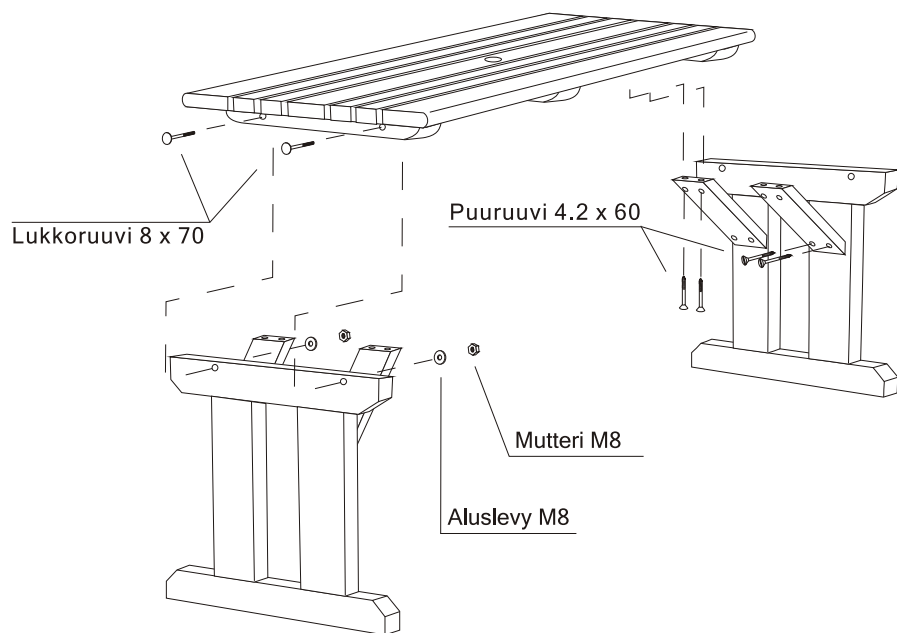

# pöytä

PULTTIPUSSIN SISÄLTÖ		
OSA	KOKO	KPL
	8 x 70	4
	M 8	4
	M 8	4
	4.2 x 60	16

- Ruuvien uudelleen kiristys kahden viikon käytön jälkeen.
- Puuosien käsittely tarpeen vaatiessa kivikyllästetylle puulle tarkoitettulla puuöljyllä.
- Tuotteesta saattaa erittyä pihkaa.

TARVIKELUETTELO		
OSA		KPL
	Pöydän kansi	1
	Pöydän jalkapukki	2
	Tukipuu	4

# penkki

PULTTIPUSSIN SISÄLTÖ		
OSA	KOKO	KPL
	8 x 90	8
	M 8	8
	M 8	8
	4.2 x 60	8

- Anna tuotteen kuivua varjoisassa paikassa muutama päivä
- Ruuvien uudelleen kiristys kahden viikon käytön jälkeen.
- Puuosien käsittely tarpeen vaatiessa kivikyllästetylle puulle tarkoitetulla puuöljyllä.
- Tuotteesta saattaa erittyä pihkaa.

TARVIKELUETTELO		
OSA		KPL
	Penkin kansi	1
	Penkin selkänöja	1
	Penkin jalkapukki	2
	Tukipuu	2