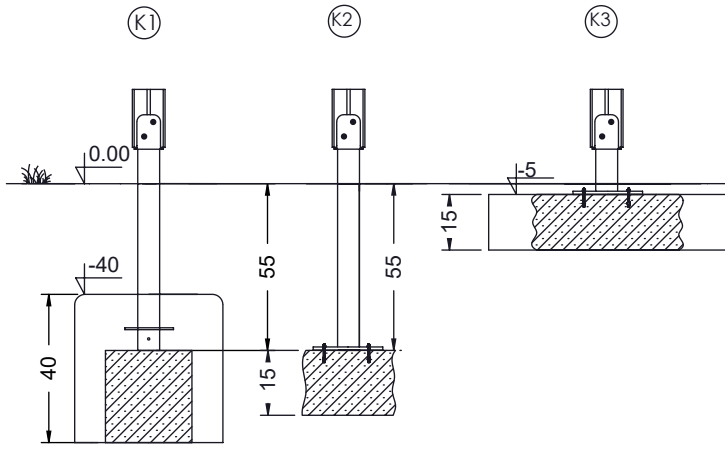

WD1565

v011
26.04.2021
A. H.
[cm]

vinci
play

8x M10x120 (K2)
8x M10x120 (K3)

NOT INCLUDED

[cm]

x2
 1h

 Ø10

 48h
 x2 0,06 m³
 x2 >0,02 m³

vinci play

14712090
x2

141303
x1

K1
142102
x2

K2
142108
x2

K3
142100
x2

		HDPE		HPL	
12x	8x50 sxi	1x	CE83	1x	CL83
2x	WD1	1x	WE125	1x	WL125
1x	V001	2x	WE126	2x	WL126
4x	i128-1				

8x50 sxi

8x50 sxi

i128-1

HDPE WE126 HPL WL126

HDPE WE125 HPL WL125

HDPE CE83 HPL CL83

[cm]

vinci
play

WD1

V001

Part No:
000000-
00000

000000-00000

[cm]

vinci
play