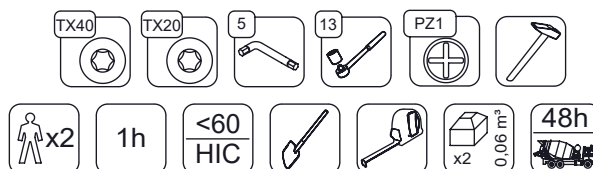

WD1565

v011
26.04.2021
A. H.
[cm]

vinci
play

8x M10x120 (K2)
8x M10x120 (K3)

NOT INCLUDED

[cm]

x2
 1h

 Ø10

 48h
 x2 0,06 m³
 x2 >0,02 m³

vinci play

14712090
x2

141303
x1

K1
142102
x2

K2
142108
x2

K3
142100
x2

		HDPE		HPL	
12x	8x50 sxi	1x	CE83	1x	CL83
2x	WD1	1x	WE125	1x	WL125
1x	V001	2x	WE126	2x	WL126
4x	i128-1				

8x50 sxi

8x50 sxi

i128-1

HDPE WE126 HPL WL126

HDPE WE125 HPL WL125

HDPE CE83 HPL CL83

[cm]

vinci
play