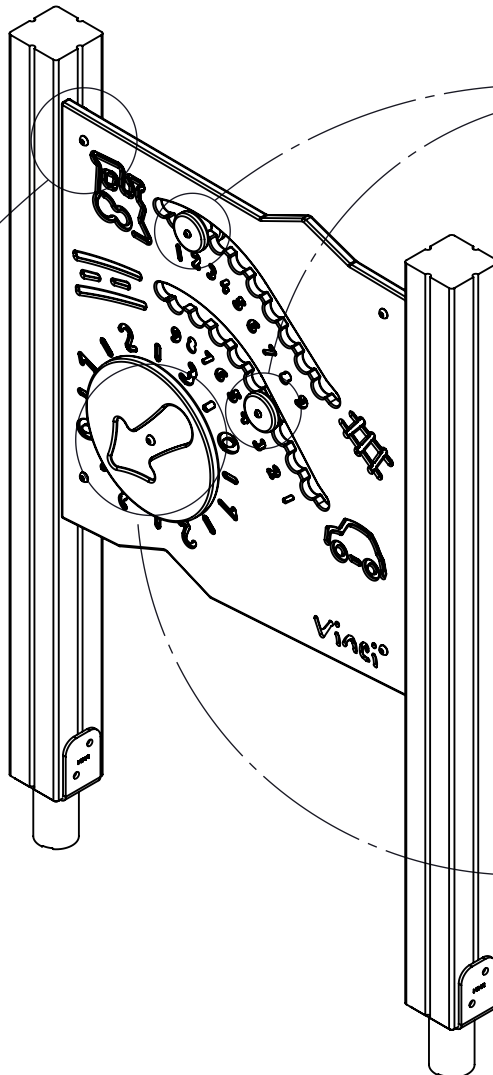

 48h
 x2 0,06 m³
 x2 >0,02 m³

vinci play

14712090
x2

141303
x1

K1
142102
x2

K2
142108
x2

K3
142100
x2

		HDPE		HPL	
12x	8x50 sxi	1x	CE83	1x	CL83
2x	WD1	1x	WE125	1x	WL125
1x	V001	2x	WE126	2x	WL126
4x	i128-1				

8x50 sxi

8x50 sxi

i128-1

HDPE WE126 HPL WL126

HDPE WE125 HPL WL125

HDPE CE83 HPL CL83

[cm]

vinci
play

WD1

V001

Part No:
000000-
00000

000000-00000

[cm]

vinci
play