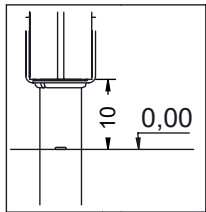

 48h
 x2 0,06 m³
 x2 >0,02 m³

vinci play

14712090
x2

141303
x1

K1
142102
x2

K2
142108
x2

K3
142100
x2

		HDPE		HPL	
12x	8x50 sxi	1x	CE83	1x	CL83
2x	WD1	1x	WE125	1x	WL125
1x	V001	2x	WE126	2x	WL126
4x	i128-1				

8x50 sxi

8x50 sxi

i128-1

HDPE WE126 HPL WL126

HDPE WE125 HPL WL125

HDPE CE83 HPL CL83

[cm]

vinci
play

WD1

V001

Part No:
000000-
00000

000000-00000

[cm]

vinci
play