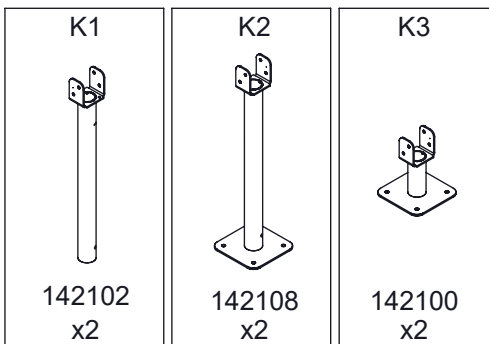

WD1565

v011
26.04.2021
A. H.
[cm]

vinci
play

8x M10x120 (K2)
8x M10x120 (K3)

NOT INCLUDED

[cm]

x2
 1h

 Ø10

 48h
 x2 0,06 m³
 x2 >0,02 m³

vinci play

14712090
x2

141303
x1

K1
142102
x2

K2
142108
x2

K3
142100
x2

		HDPE		HPL	
12x	8x50 sxi	1x	CE83	1x	CL83
2x	WD1	1x	WE125	1x	WL125
1x	V001	2x	WE126	2x	WL126
4x	i128-1				

8x50 sxi

8x50 sxi

i128-1

HDPE WE126 HPL WL126

HDPE WE125 HPL WL125

HDPE CE83 HPL CL83

[cm]

vinci
play

WD1

V001

Part No:
000000-
00000

000000-00000

[cm]

vinci
play