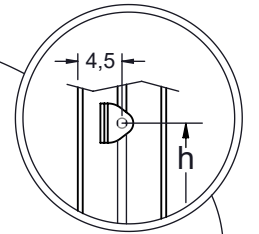

 48h
 x2 0,06 m³
 x2 >0,02 m³

vinci play

14712090
x2

141303
x1

K1
142102
x2

K2
142108
x2

K3
142100
x2

		HDPE		HPL	
12x	8x50 sxi	1x	CE83	1x	CL83
2x	WD1	1x	WE125	1x	WL125
1x	V001	2x	WE126	2x	WL126
4x	i128-1				

8x50 sxi

8x50 sxi

i128-1

HDPE WE126 HPL WL126

HDPE WE125 HPL WL125

HDPE CE83 HPL CL83

[cm]

vinci
play

WD1

V001

Part No:
000000-
00000

000000-00000

[cm]

vinci
play