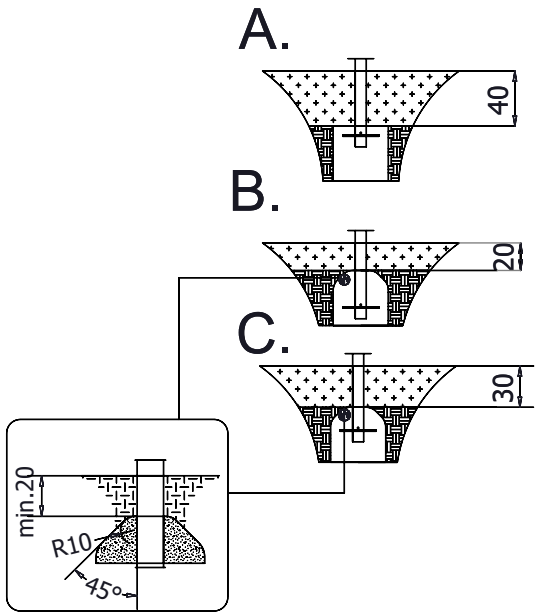

WD1565

v011
26.04.2021
A. H.
[cm]

vinci
play

8x M10x120 (K2)
8x M10x120 (K3)

NOT INCLUDED

[cm]

x2
 1h

 Ø10

 48h
 x2 0,06 m³
 x2 >0,02 m³

vinci play

14712090
x2

141303
x1

K1
142102
x2

K2
142108
x2

K3
142100
x2

		HDPE		HPL	
12x	8x50 sxi	1x	CE83	1x	CL83
2x	WD1	1x	WE125	1x	WL125
1x	V001	2x	WE126	2x	WL126
4x	i128-1				

8x50 sxi

8x50 sxi

i128-1

HDPE WE126 HPL WL126

HDPE WE125 HPL WL125

HDPE CE83 HPL CL83

[cm]

vinci
play

WD1

V001

Part No:
000000-
00000

000000-00000

[cm]

vinci
play