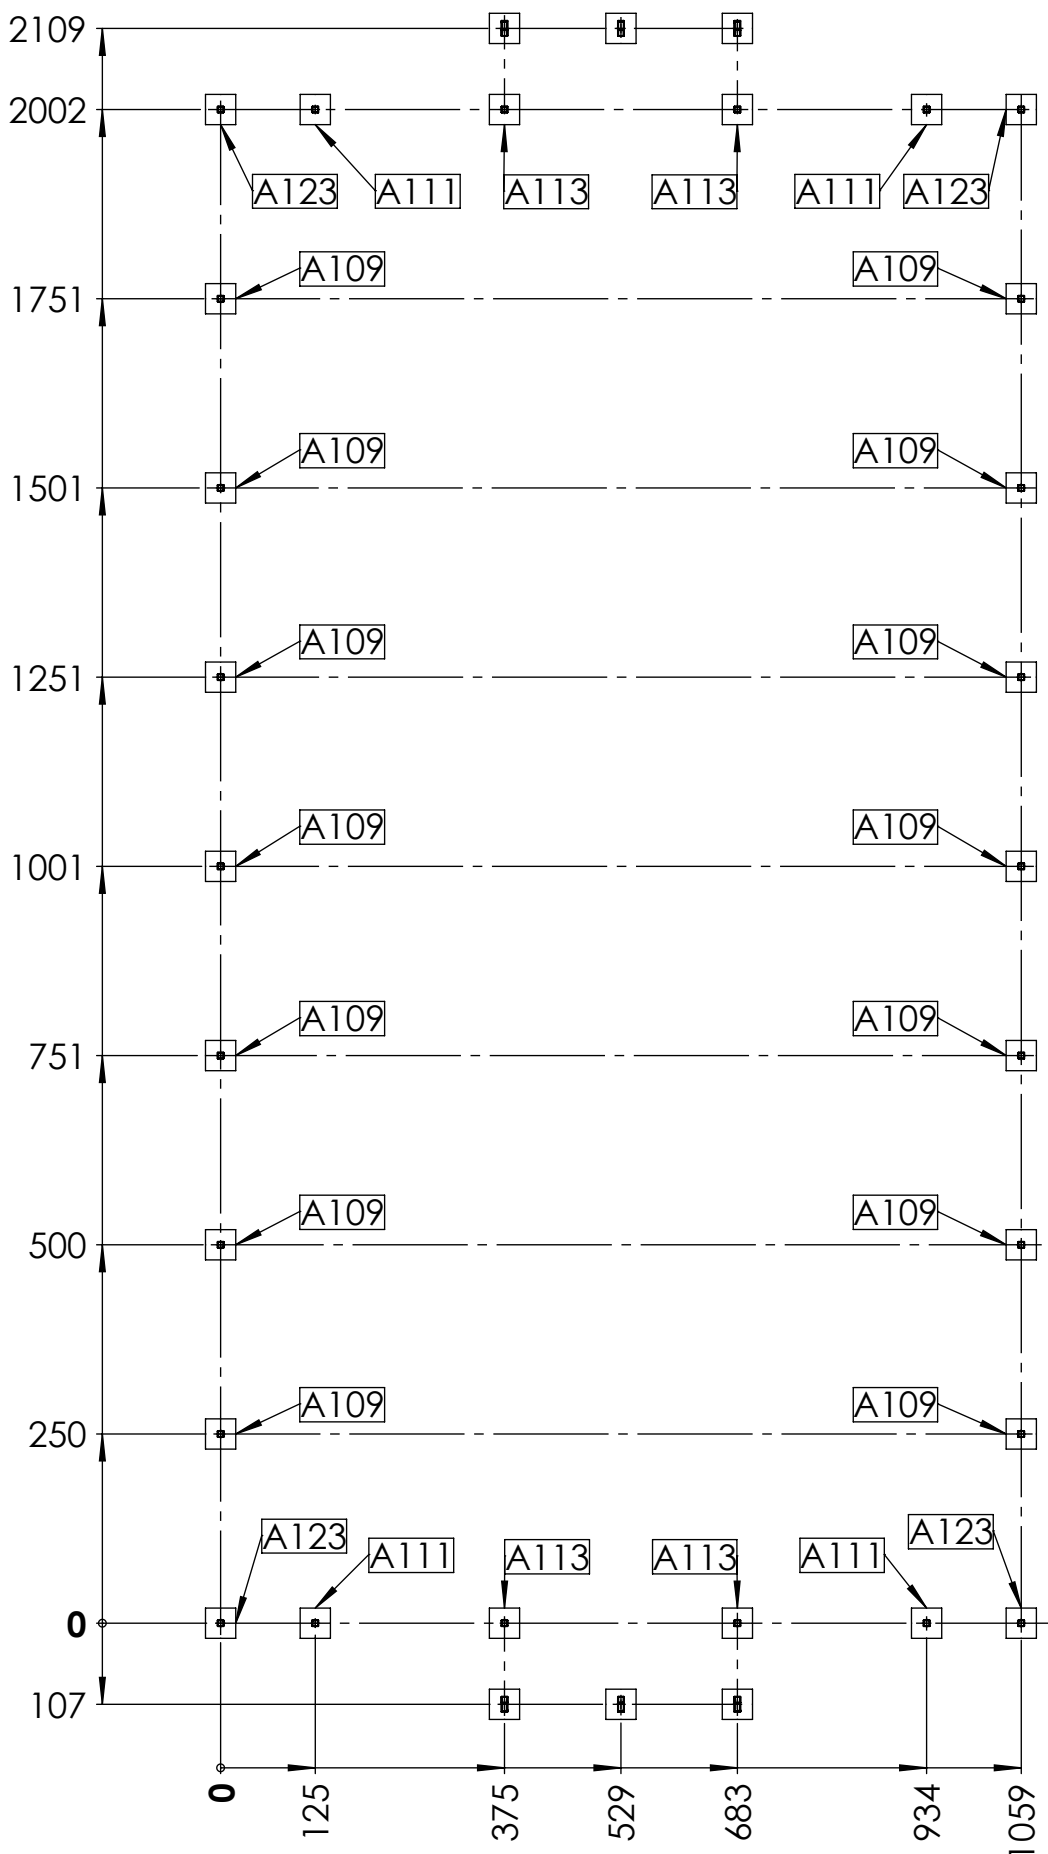

4x M10x120 (K3)

Ø10

NOT INCLUDED

[cm]

vinci play

[cm]

vinci
play

A113
x4

A123
x4

A111
x4

A109
x14

242115
x4

242113
x2

242112
x2

242107
x12

242100
x44

241104
x2

241103
x4

241109
x4

242148
x1

[cm]

vinci
play

20x	8x25ikl
20x	8pp
20x	10x25ikl
20x	10pp
20x	8x30ikl
44x	24e001
8x	24e007
1x	24e017
2x	24e023
2x	24e025
1x	24e012
1x	24e013
1x	24e014
1x	24e018
1x	24e011
1x	24e029
1x	V003
1x	24e006
1x	24e005

K23

x32

>0,06m³

K3

x1

>0,02m³

Part No:
000000-
00000

000000-00000