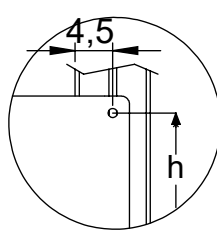

[cm]

vinci
play