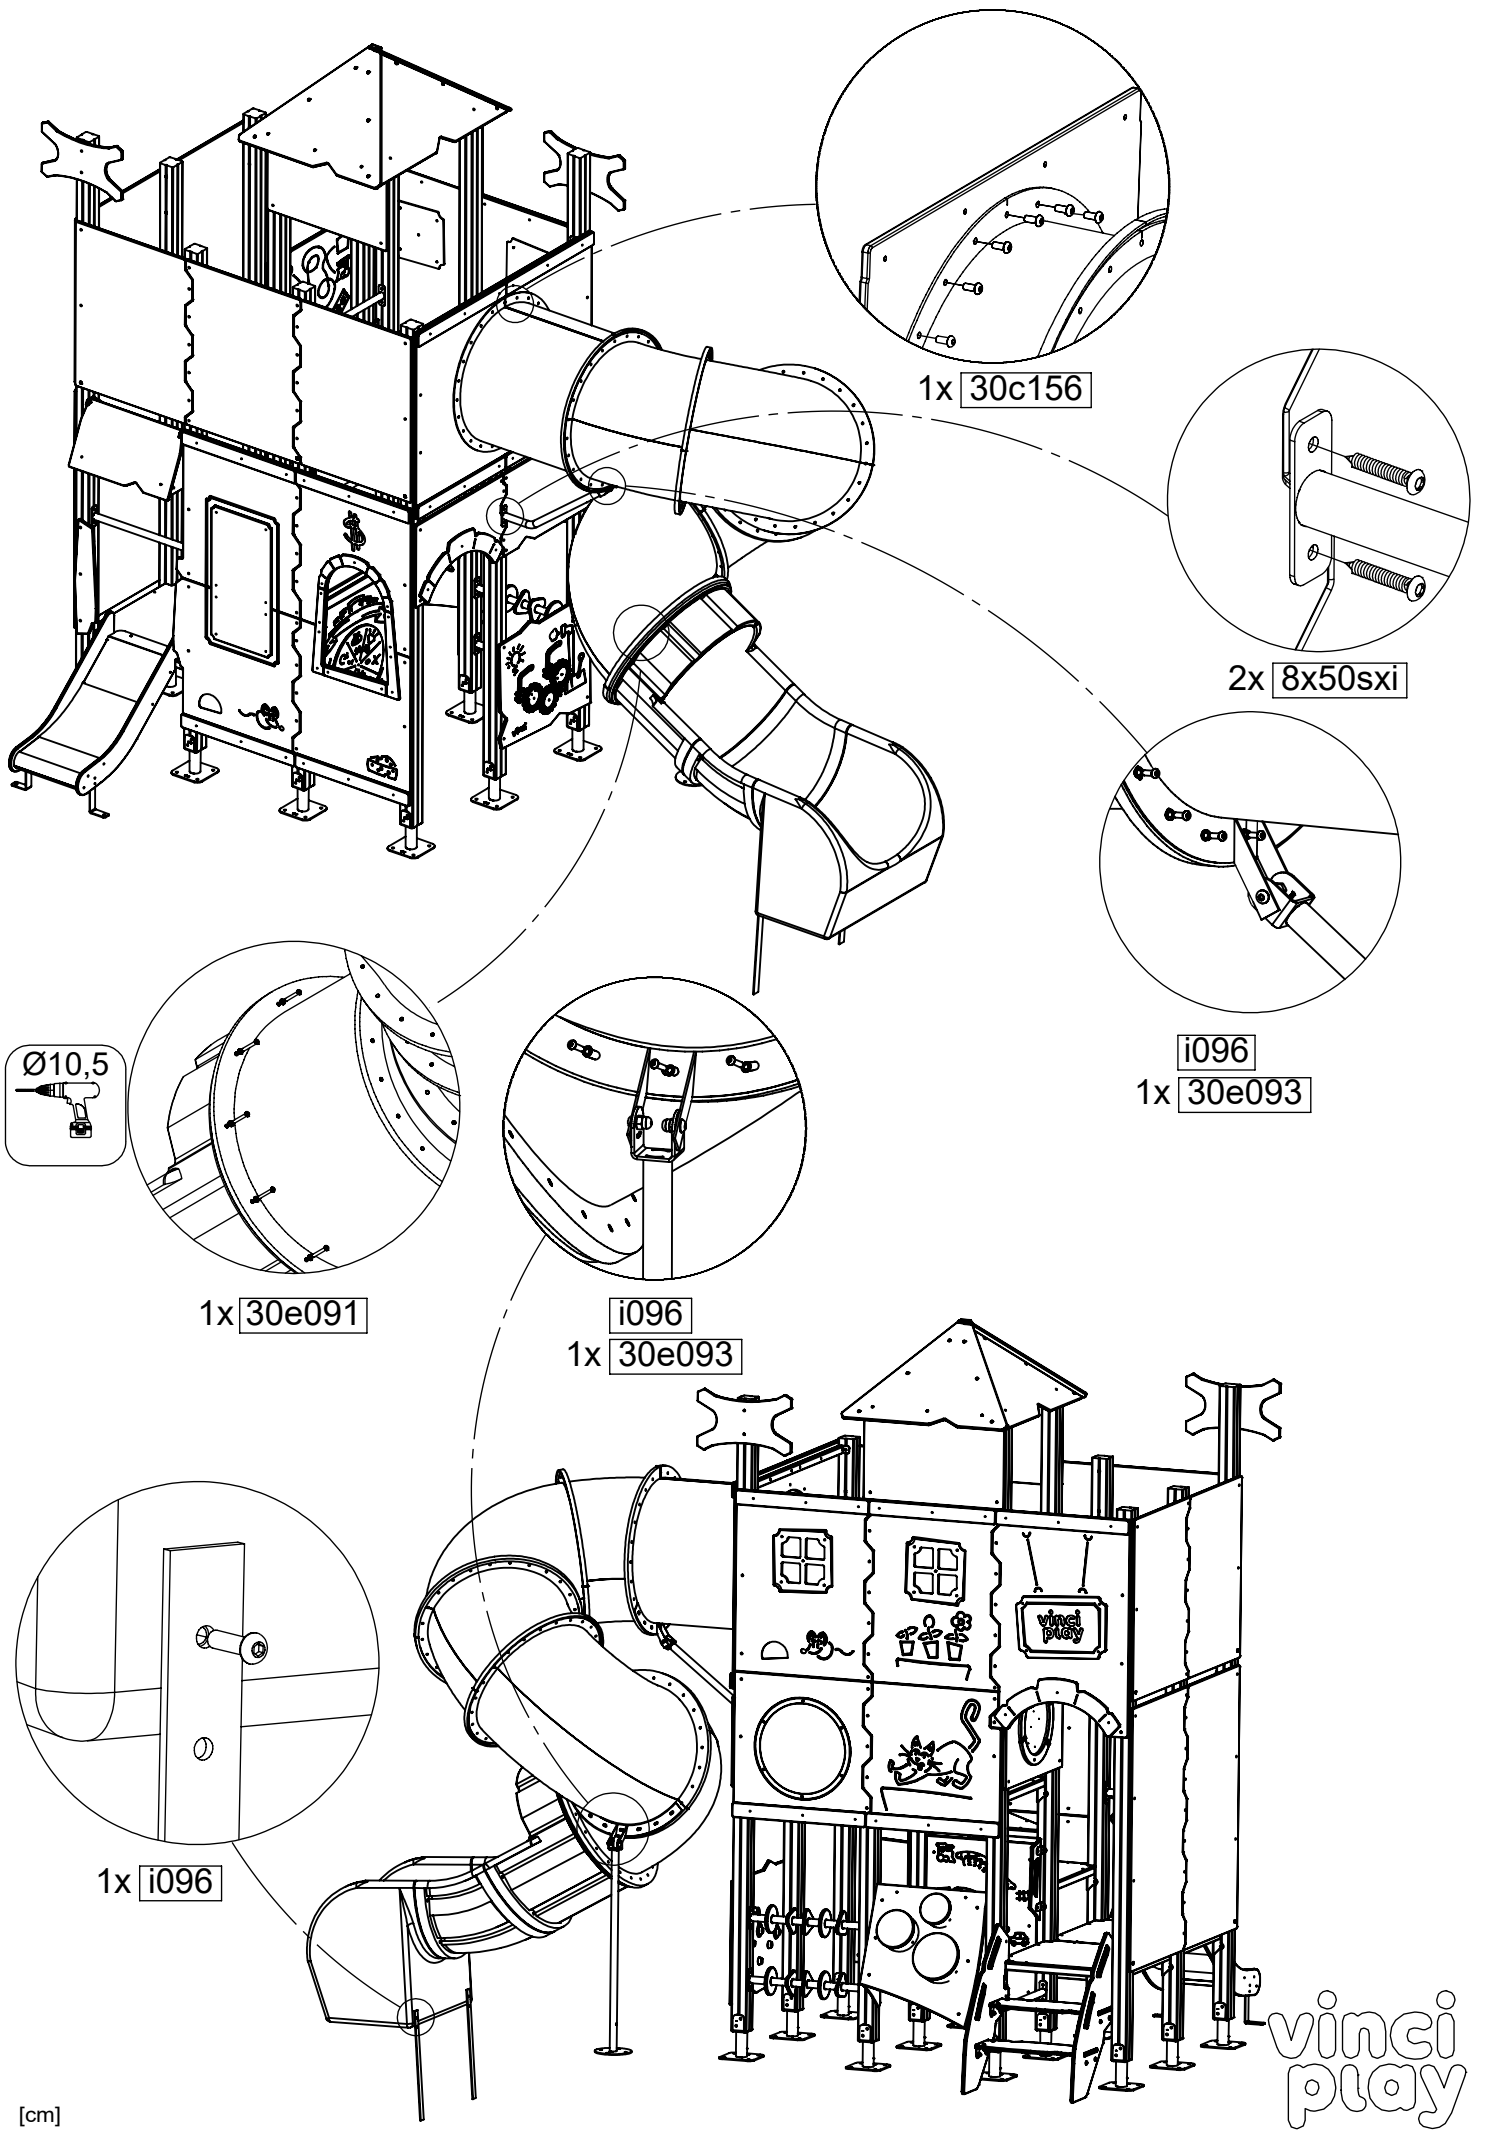

3x 30e090

1x 30e095

1x 30e095

[cm]

vinci  
play

1x 30c156

2x 8x50sxi

i096  
1x 30e093

i096  
1x 30e093

1x 30e091

1x i096

Ø10,5

[cm]

vinci  
play

Part No:  
**000000-00000**

000000-00000