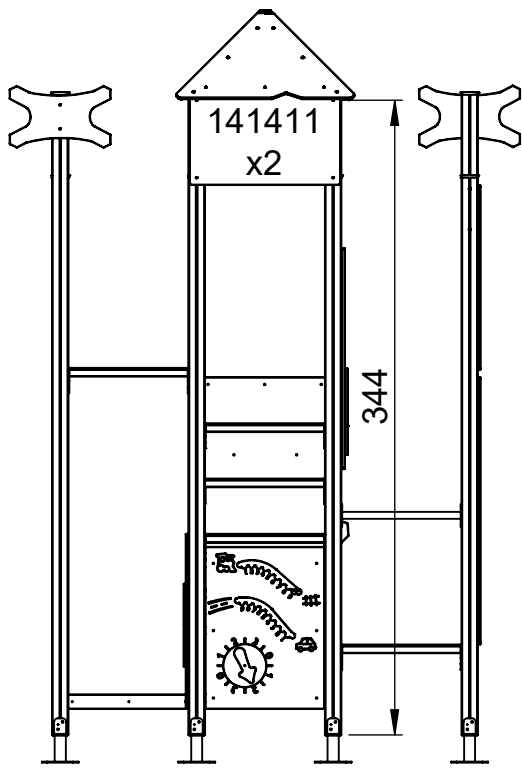

[cm]

vinci
play