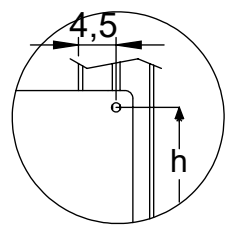

10x 8x50sxi