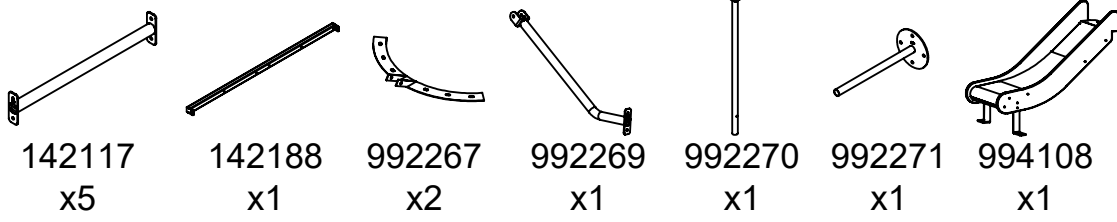

vinci  
play

[cm]

vinci  
play

2x M8x120 (K2)

**NOT INCLUDED**

54x M10x120 (K2)  
56x M10x120 (K3)

**NOT INCLUDED**

[cm]

vinci  
play

[cm]

vinci  
play

Qty.	
271	8x50 sxi
2	7x35 sxs
2	c002
1	c026
1	c052
1	c058
13	c080
1	c104
2	c117
1	c152
1	c164
2	c166
1	c171
1	CE9
1	CE11
1	e034 K1, K3
1	e035 K2
1	30c156
3	30e090
1	30e091
1	30e092
2	30e093
1	30e095
1	i096
7	WD1
1	V001
2	141299

i096  
1x 30e093

1x 30e091

1x i096

Ø10,5

[cm]

vinci  
play

Part No:  
**000000-00000**

000000-00000