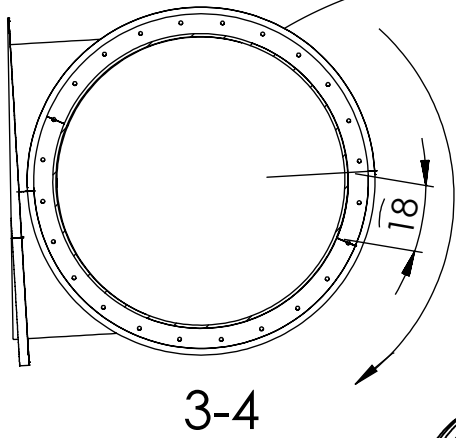

141408

1x **c164**

1x **c080**

141402

141408

vinci  
play

[cm]

1x 30e092

3x 30e090

1x 30e095

1x 30e095

[cm]

vinci  
play

1x 30c156

2x 8x50sxi

i096  
1x 30e093

i096  
1x 30e093

1x 30e091

1x i096

Ø10,5

[cm]

vinci  
play

Part No:  
**000000-00000**

000000-00000