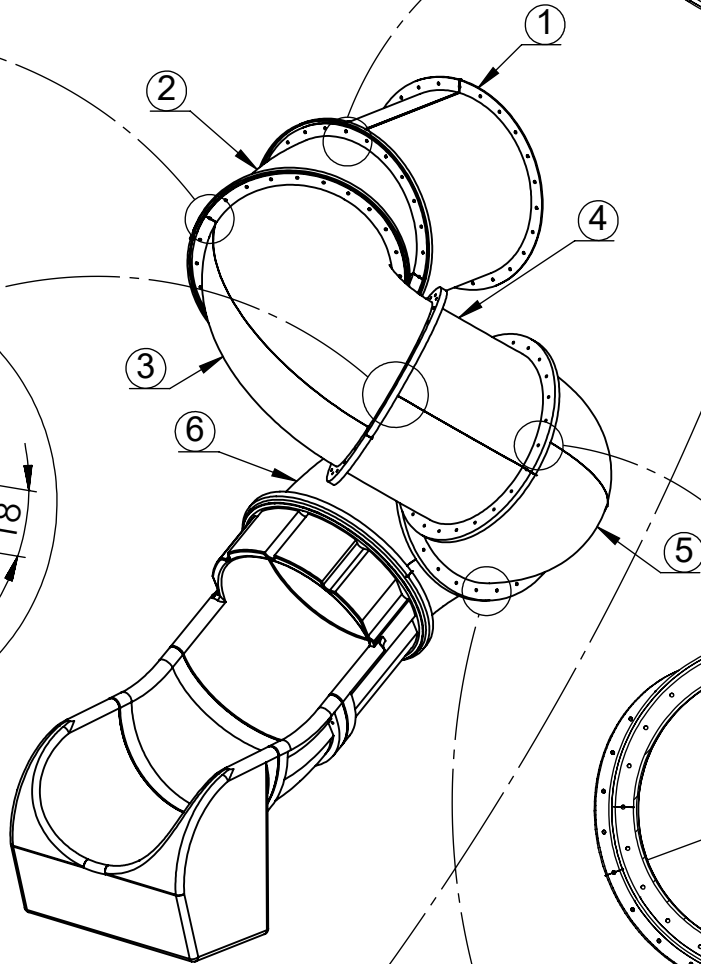

141408

1x **c164**

1x **c080**

141402

141408

vinci  
play

[cm]

1x 30e092

3x 30e090

1x 30e095

1x 30e095

[cm]

vinci  
play

1x 30c156

2x 8x50sxi

i096  
1x 30e093

i096  
1x 30e093

1x 30e091

1x i096

Ø10,5

[cm]

vinci  
play

Part No:  
**000000-00000**

000000-00000