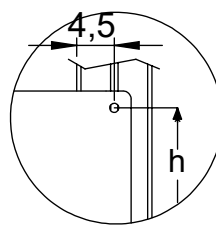

[cm]

vinci
play