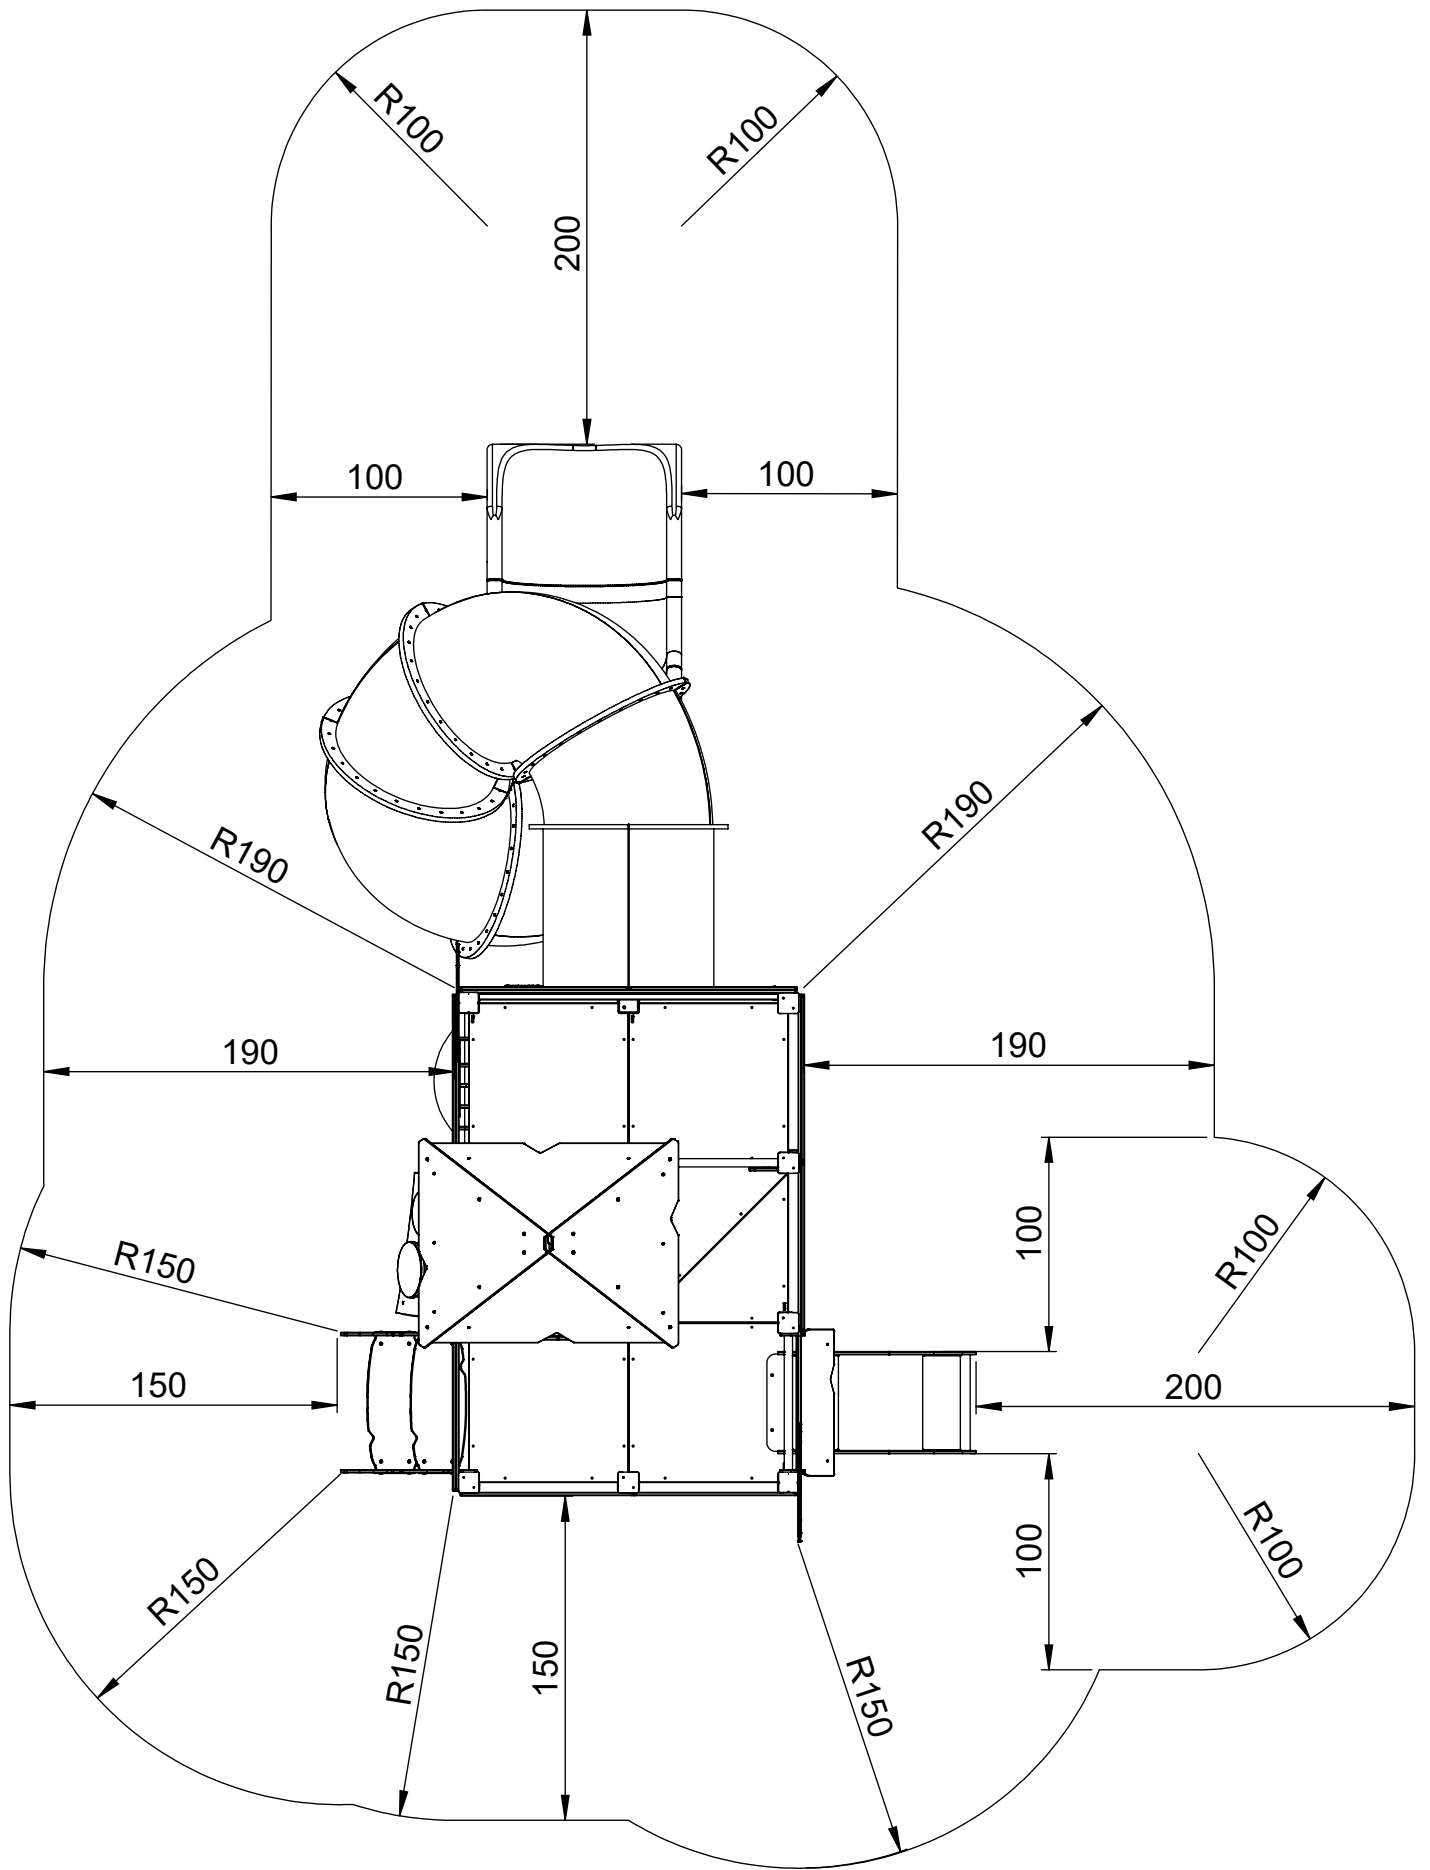

# WD1541

v010  
16.11.2021  
A. H.  
[cm]

vinci  
play

[cm]

vinci  
play

[cm]

vinci  
play

[cm]

vinci  
play

[cm]

vinci  
play

2x M8x120 (K2)

**NOT INCLUDED**

54x M10x120 (K2)  
56x M10x120 (K3)

**NOT INCLUDED**

[cm]

vinci  
play

[cm]

vinci  
play

Qty.	
271	8x50 sxi
2	7x35 sxs
2	c002
1	c026
1	c052
1	c058
13	c080
1	c104
2	c117
1	c152
1	c164
2	c166
1	c171
1	CE9
1	CE11
1	e034 K1, K3
1	e035 K2
1	30c156
3	30e090
1	30e091
1	30e092
2	30e093
1	30e095
1	i096
7	WD1
1	V001
2	141299

i096  
1x 30e093

1x 30e091

1x i096

Ø10,5

[cm]

vinci  
play

Part No:  
**000000-00000**

000000-00000