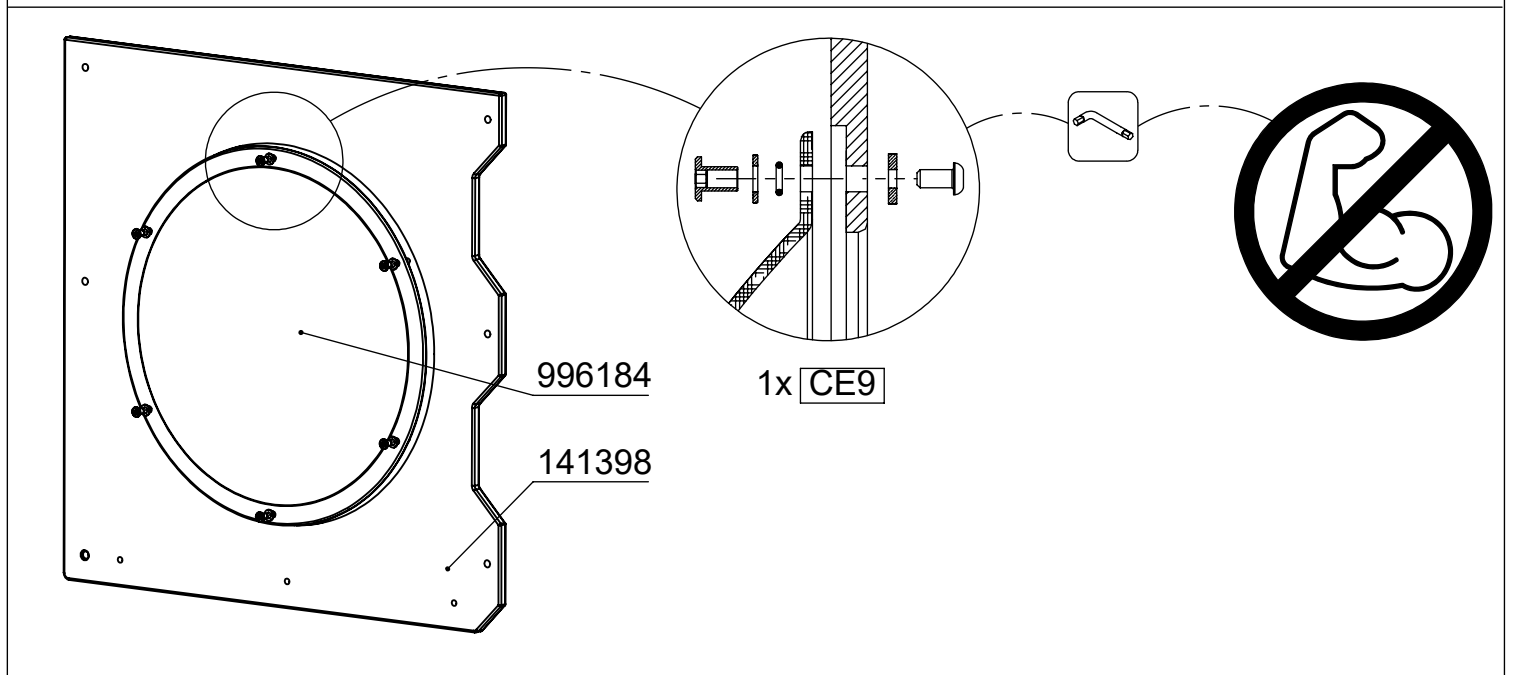

[cm]

vinci
play