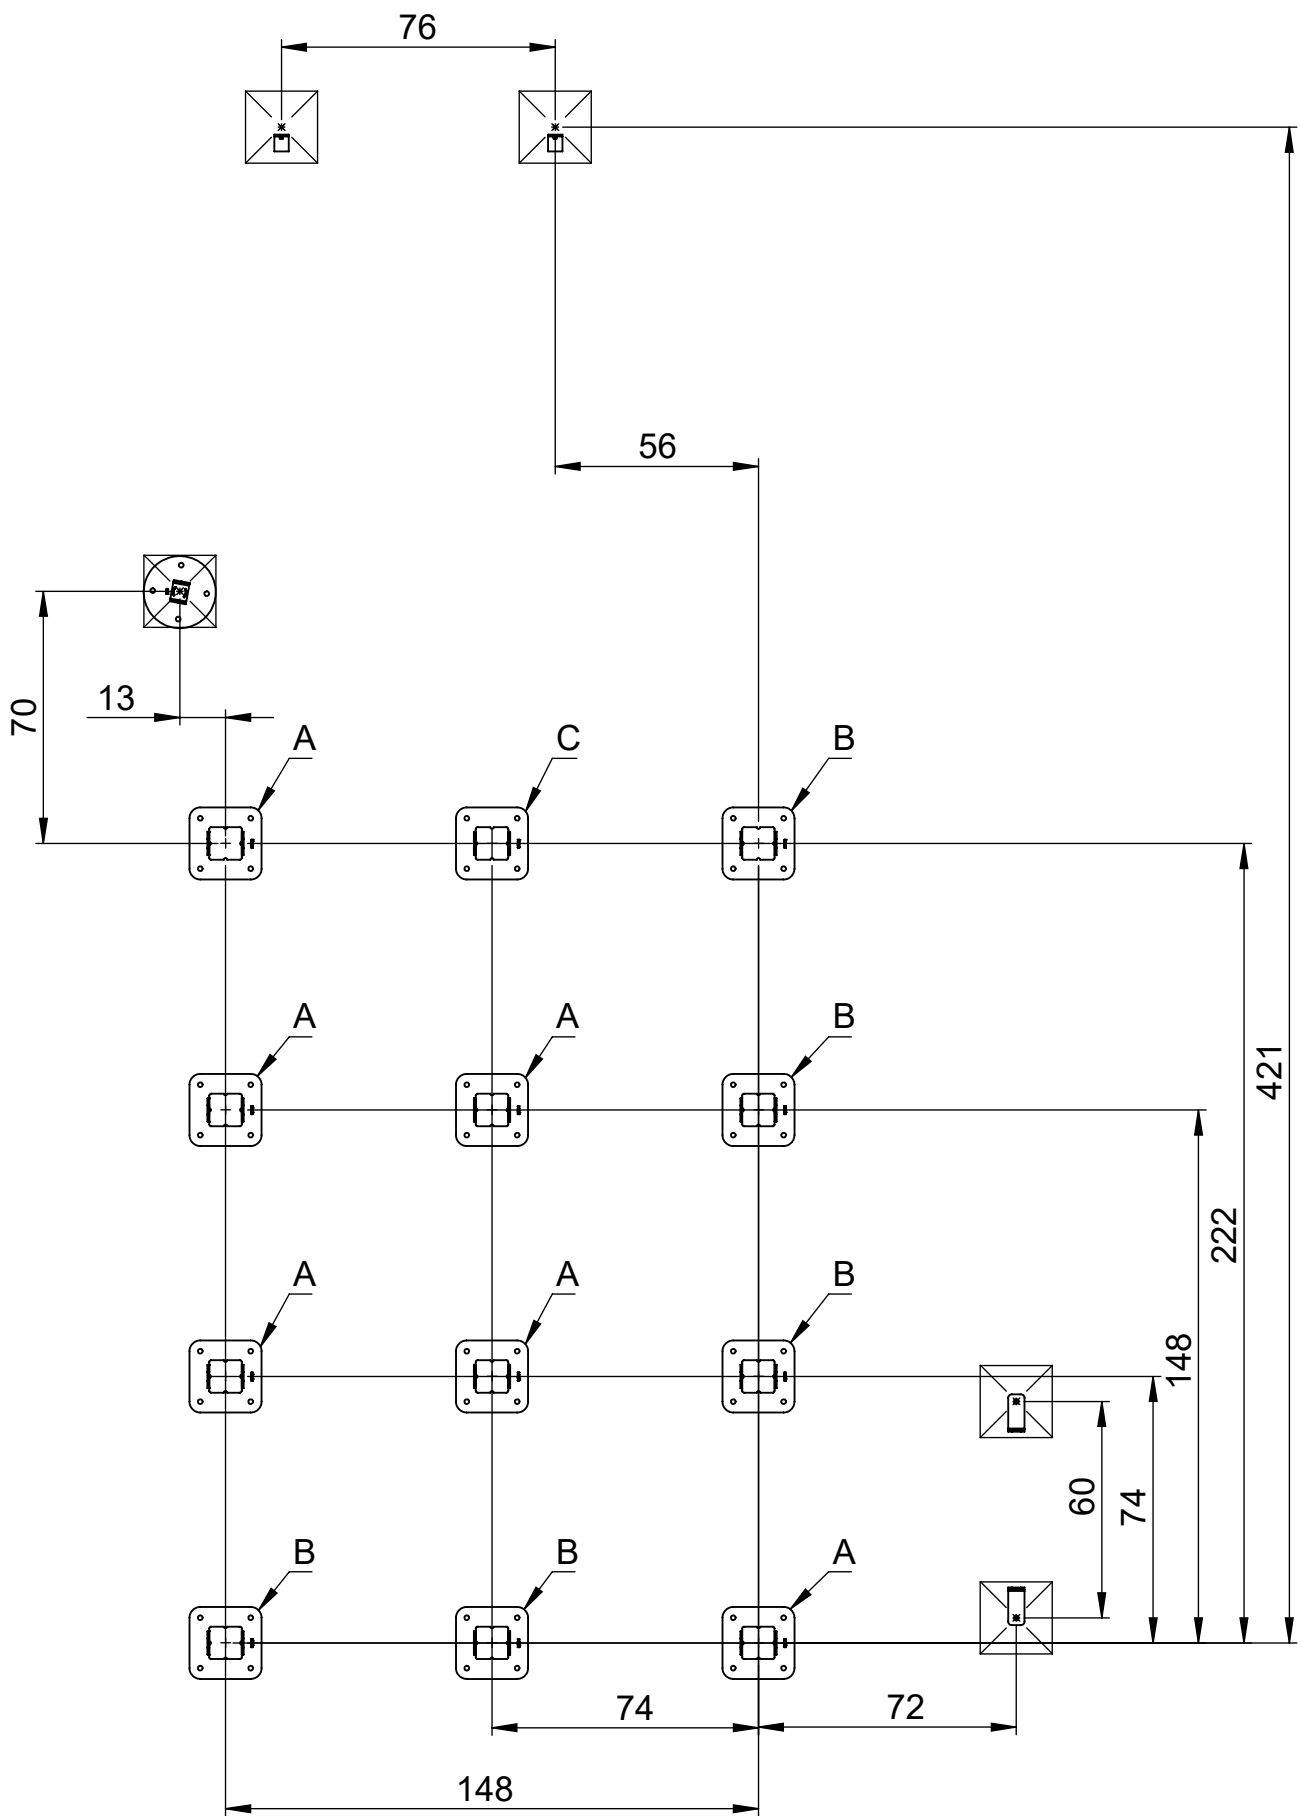

vinci  
play

[cm]

vinci  
play

2x M8x120 (K2)

**NOT INCLUDED**

54x M10x120 (K2)  
56x M10x120 (K3)

**NOT INCLUDED**

[cm]

vinci  
play

[cm]

vinci  
play

Qty.	
271	8x50 sxi
2	7x35 sxs
2	c002
1	c026
1	c052
1	c058
13	c080
1	c104
2	c117
1	c152
1	c164
2	c166
1	c171
1	CE9
1	CE11
1	e034 K1, K3
1	e035 K2
1	30c156
3	30e090
1	30e091
1	30e092
2	30e093
1	30e095
1	i096
7	WD1
1	V001
2	141299

i096  
1x 30e093

1x 30e091

1x i096

Ø10,5

[cm]

vinci  
play

Part No:  
**000000-00000**

000000-00000