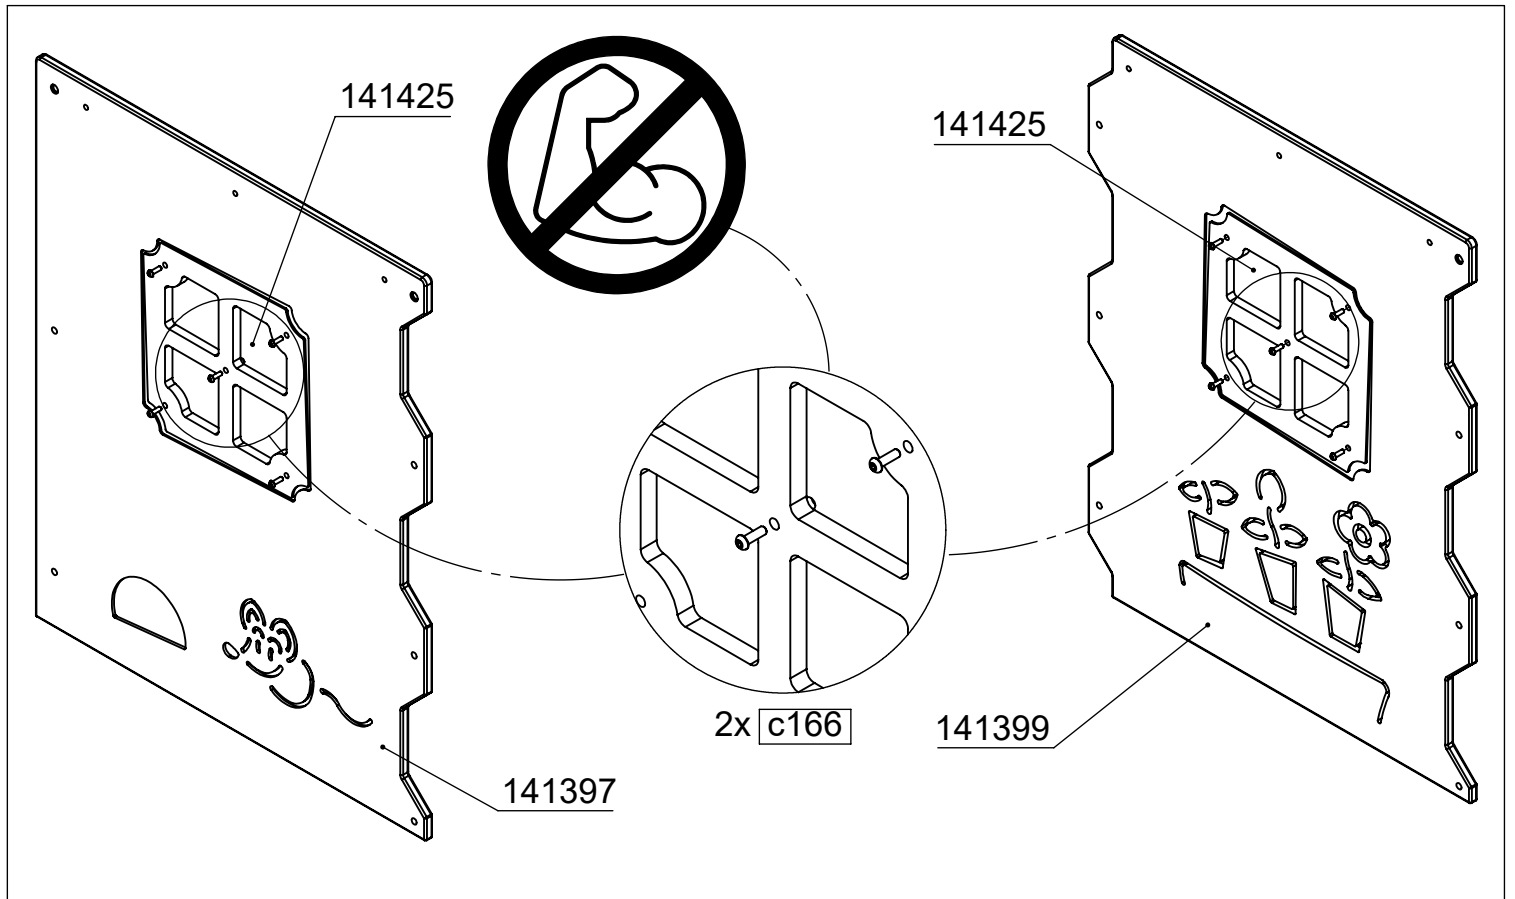

[cm]

vinci
play