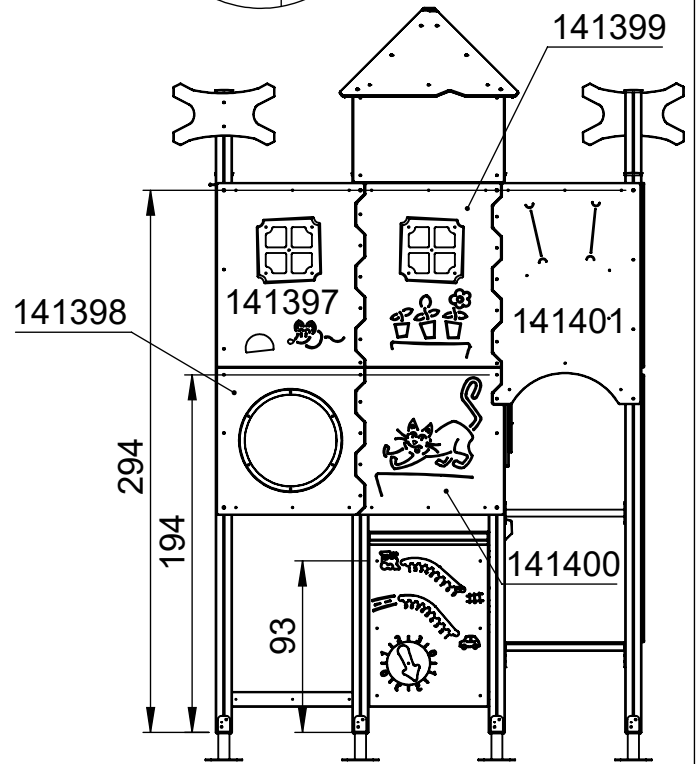

[cm]

vinci
play