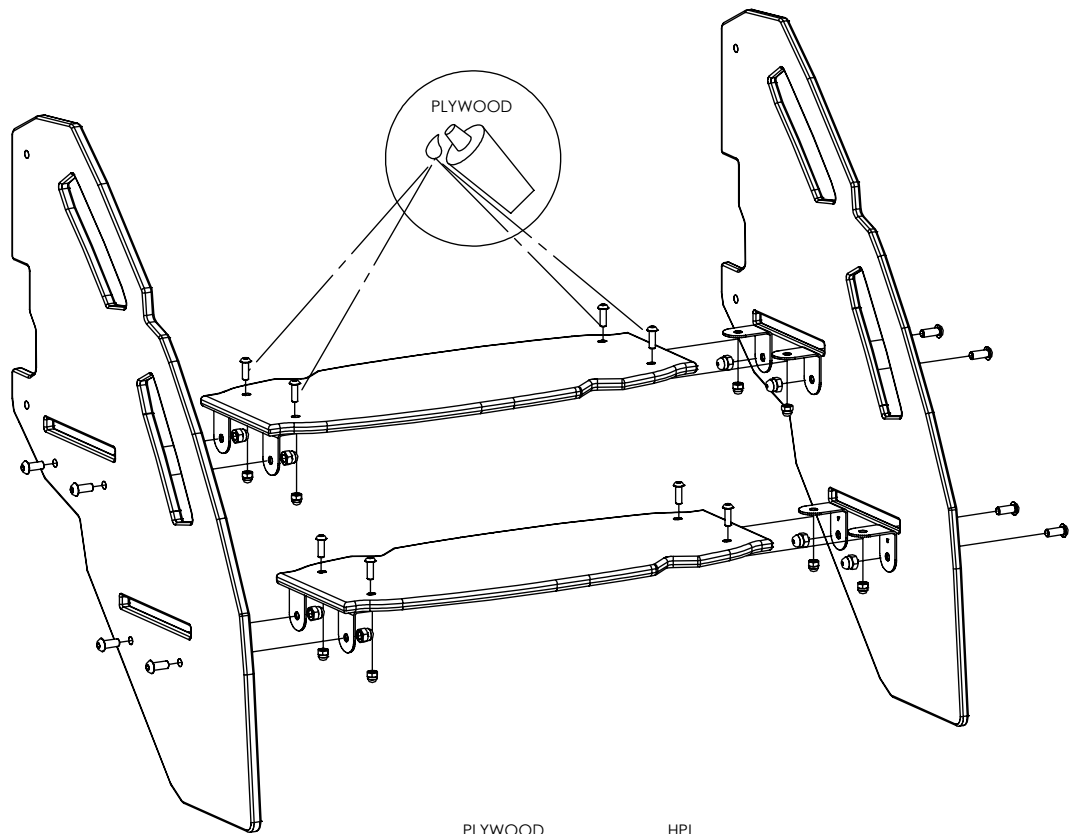

PLYWOOD HPL
1x WD25 WD26