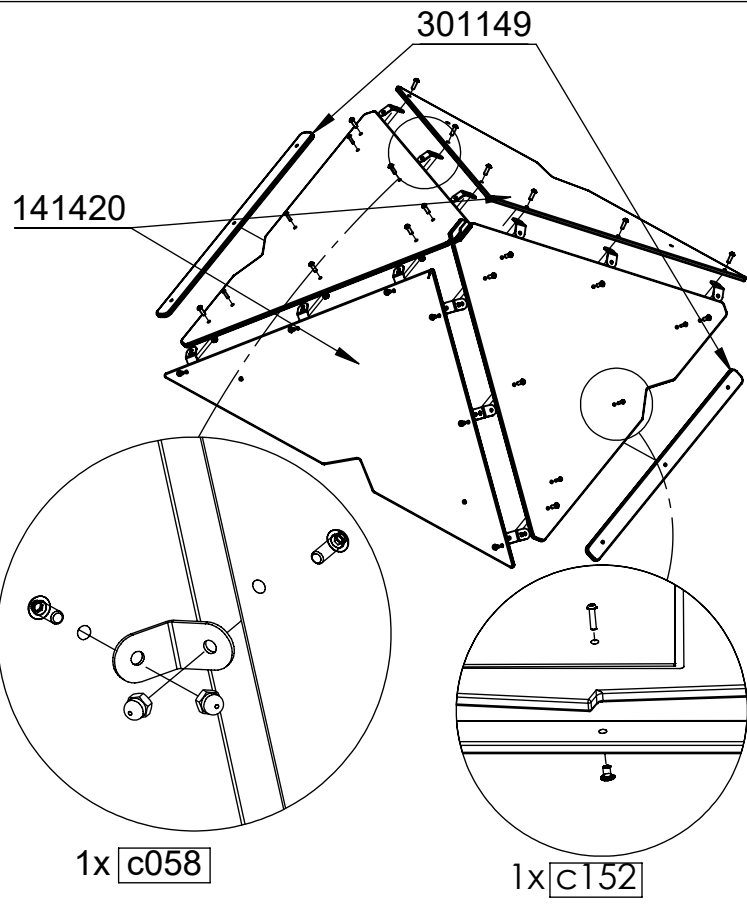

[cm]

vinci
play