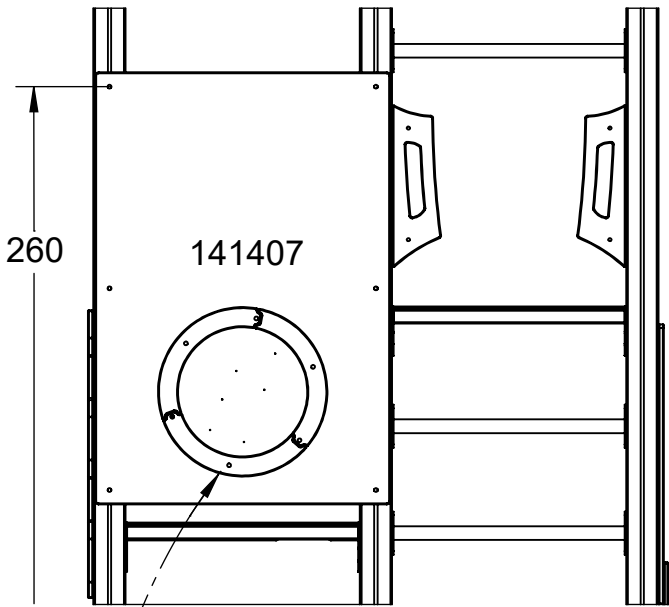

[cm]

vinci
play