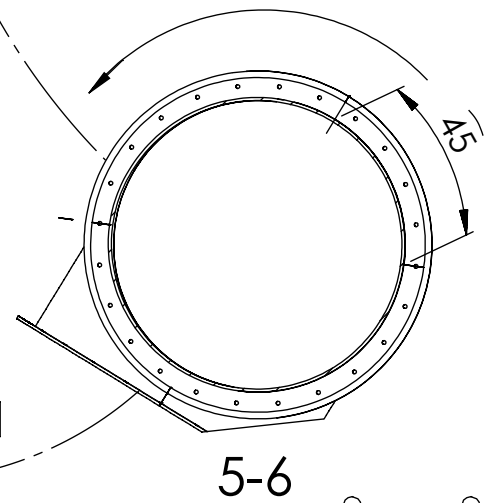

3x 30e090

1x 30e095

1x 30e095

[cm]

vinci
play