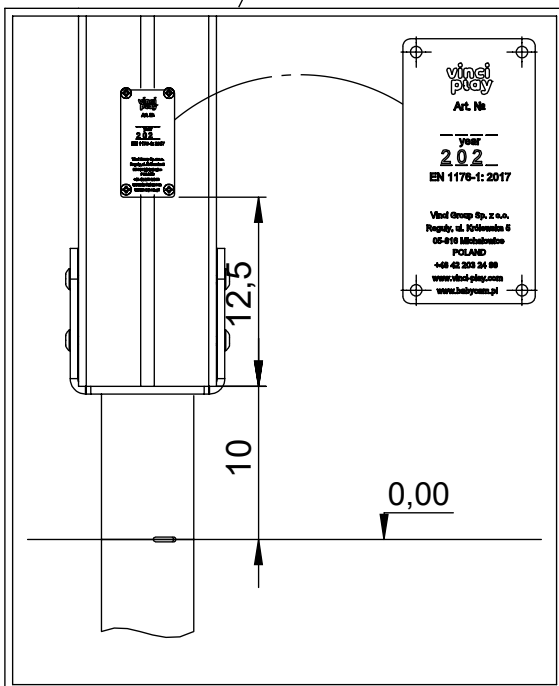

i096  
1x 30e093

1x 30e091

1x i096

Ø10,5

[cm]

vinci  
play

Part No:  
**000000-00000**

000000-00000