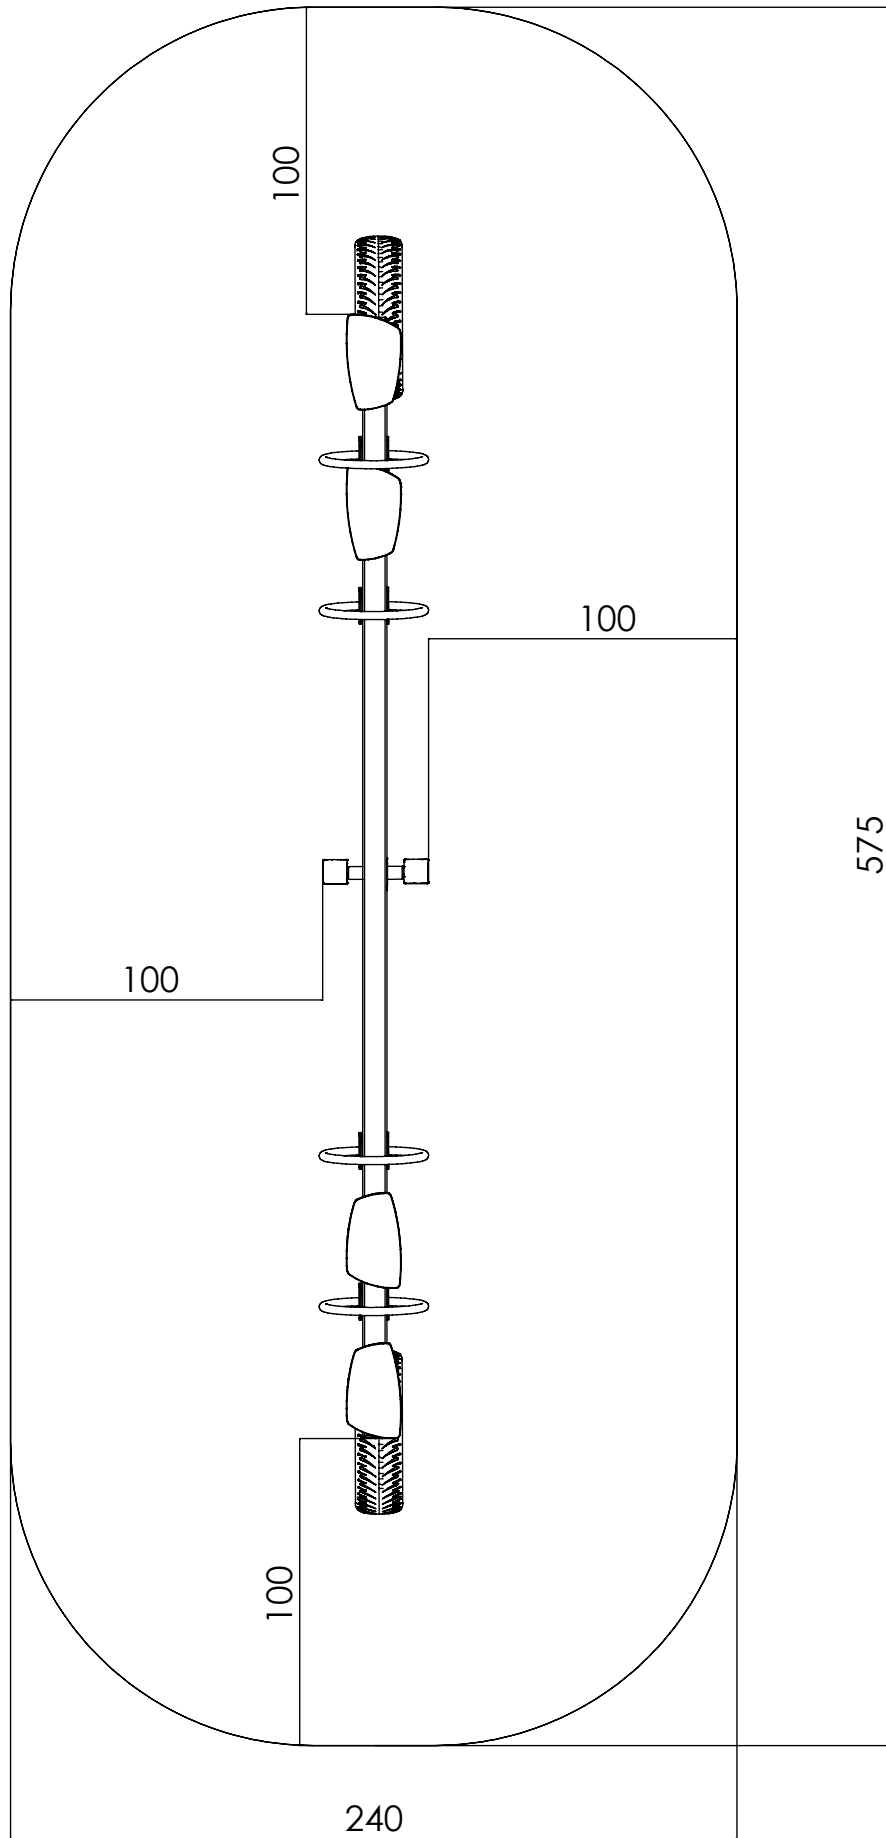

ST0525

[cm]
v010
04.02.2022
B.K.

[cm]

vinci
play

[cm]

164

164

K1/K2

40

40

164

80

40

22

55

40