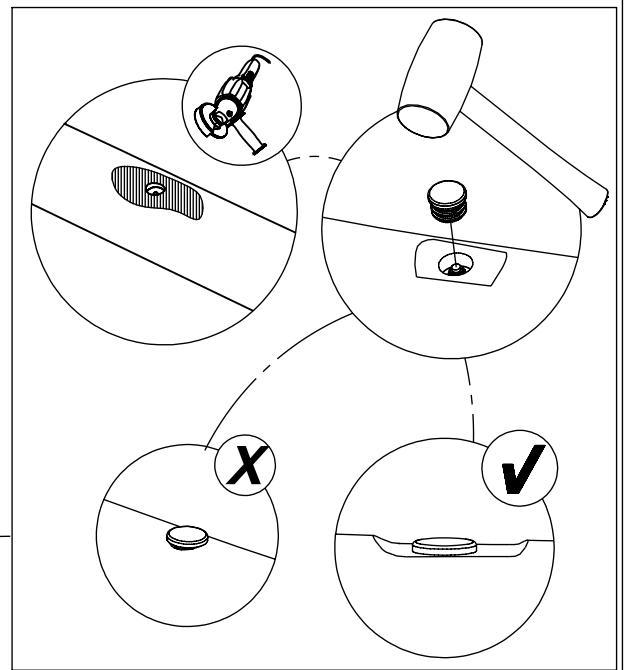

[cm]

vinci
play