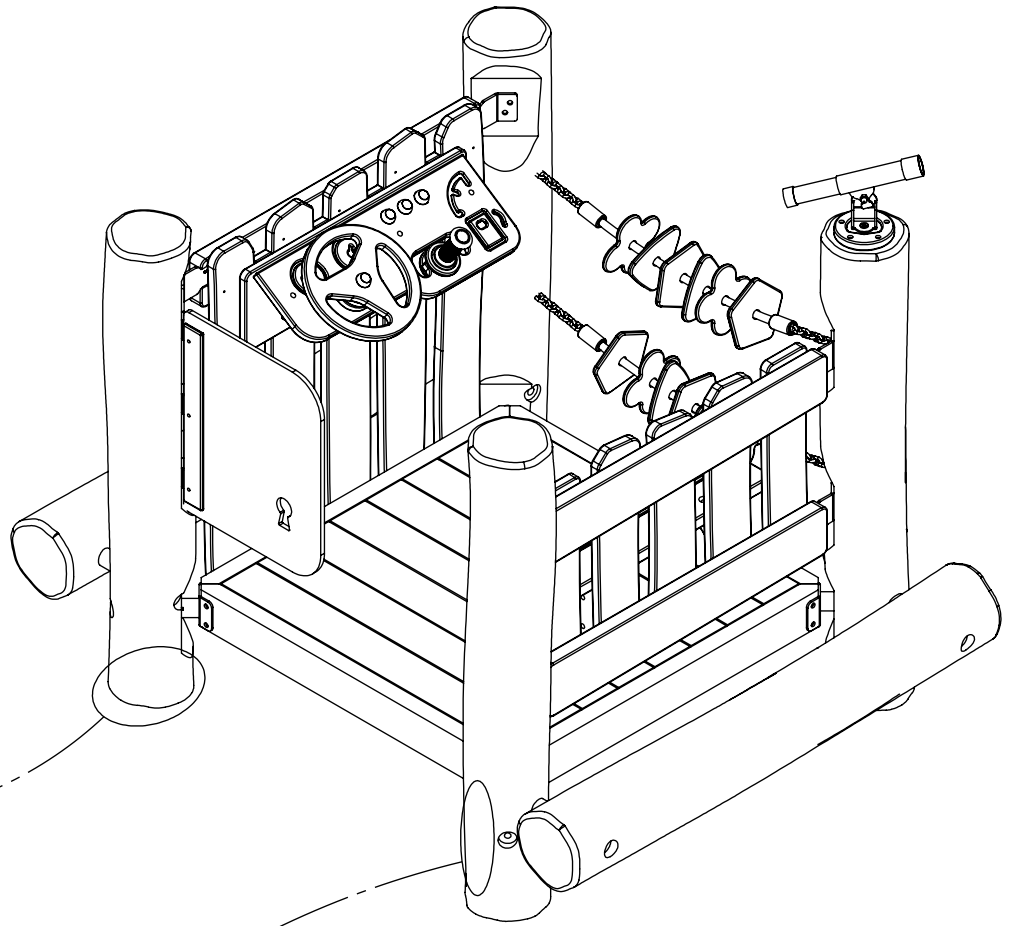

vinci
play

2x 12e083

[cm]

vinci
play

48h

2,9

vinci play
Art. Nr.

202
EN 1176-1:2017