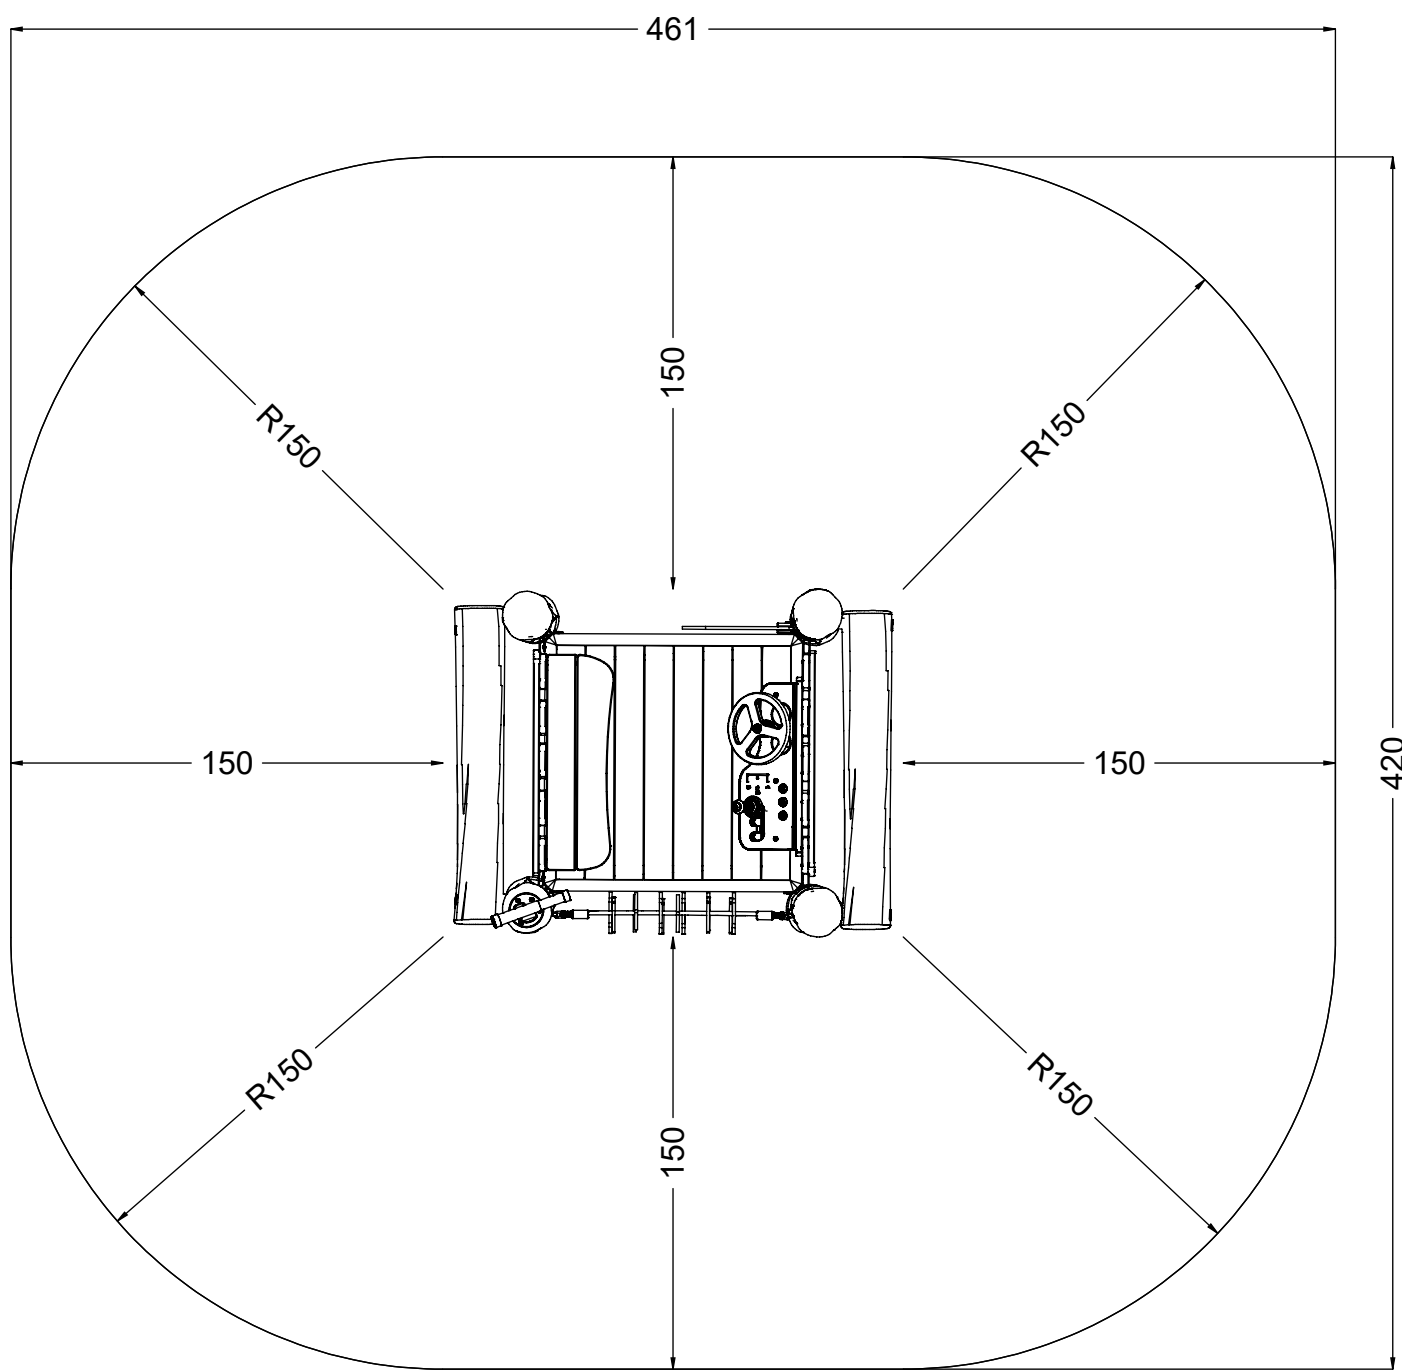

X

V

[cm]

vinci
play

[cm]

2h

vinci
play

127446 (A)
x1

1x 128181

Z

Z

Z

!Z

1x 128181

0,2 !

! 30mm < Z < 85mm