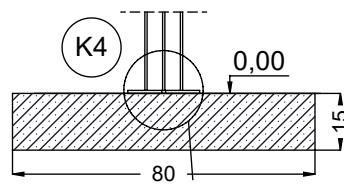

vinci
play

6x M12x120 (K3)
6x M12x120 (K4)

NOT INCLUDED

1x **11e006**
K23

K23

K3 K4

[cm]

x2
 2h

 48h
 K3/K4 x4 >0,09m³
 K23 x4 >0,06m³

vinci play

112129
112243 (inox)
x1

ST/INOX	
1x	11e006 (K23)
1x	11e001
1x	11e002
3x	11e008
1x	116113

3x 11e008

1x 11e001

1x 11e002

1x 116113