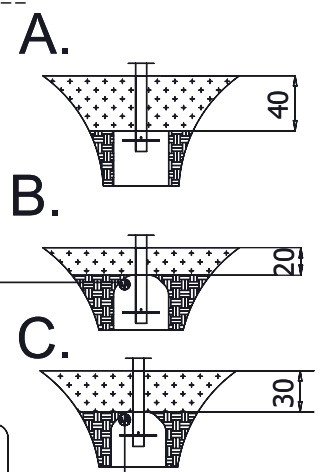

vinci
play

6x M12x120 (K3)
6x M12x120 (K4)

NOT INCLUDED

1x **11e006**
K23

K23

K3 K4

[cm]

x2
 2h

 48h
 K3/K4 x4 >0,09m³
 K23 x4 >0,06m³

vinci play

112129
112243 (inox)
x1

ST/INOX	
1x	11e006 (K23)
1x	11e001
1x	11e002
3x	11e008
1x	116113

3x 11e008

1x 11e001

1x 11e002

1x 116113

[cm]

vinci
play