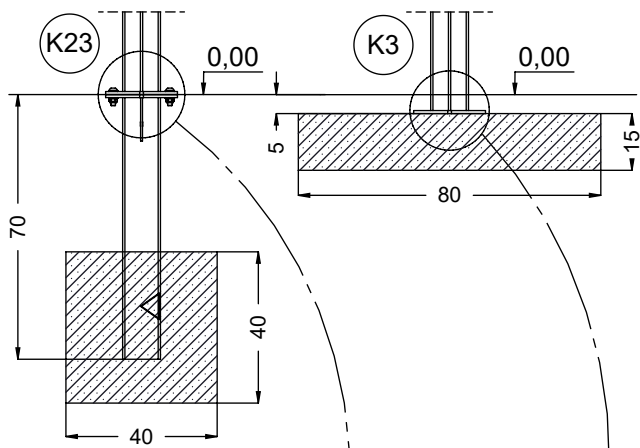

vinci
play

6x M12x120 (K3)
6x M12x120 (K4)

NOT INCLUDED

1x **11e006**
K23

K23

K3 K4

[cm]

x2
 2h

 48h
 K3/K4 x4 >0,09m³
 K23 x4 >0,06m³

vinci play

112129
112243 (inox)
x1

ST/INOX	
1x	11e006 (K23)
1x	11e001
1x	11e002
3x	11e008
1x	116113

3x 11e008

1x 11e001

1x 11e002

1x 116113