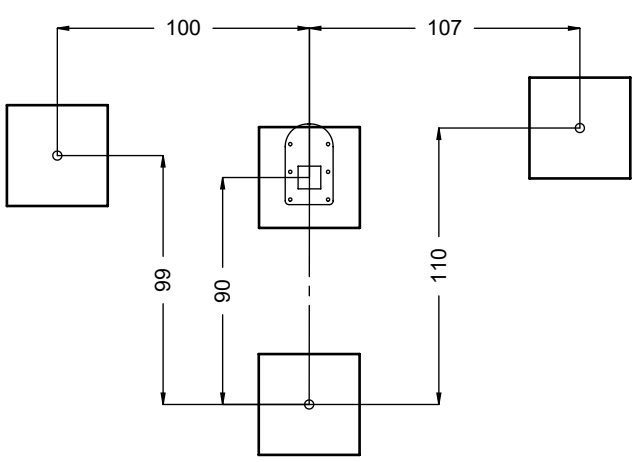

vinci
play

6x M12x120 (K3)
6x M12x120 (K4)

NOT INCLUDED

1x **11e006**
K23

K23

K3 K4

[cm]

x2
 2h

 48h
 K3/K4 x4 >0,09m³
 K23 x4 >0,06m³

vinci play

112129
112243 (inox)
x1

ST/INOX	
1x	11e006 (K23)
1x	11e001
1x	11e002
3x	11e008
1x	116113

3x 11e008

1x 11e001

1x 11e002

1x 116113