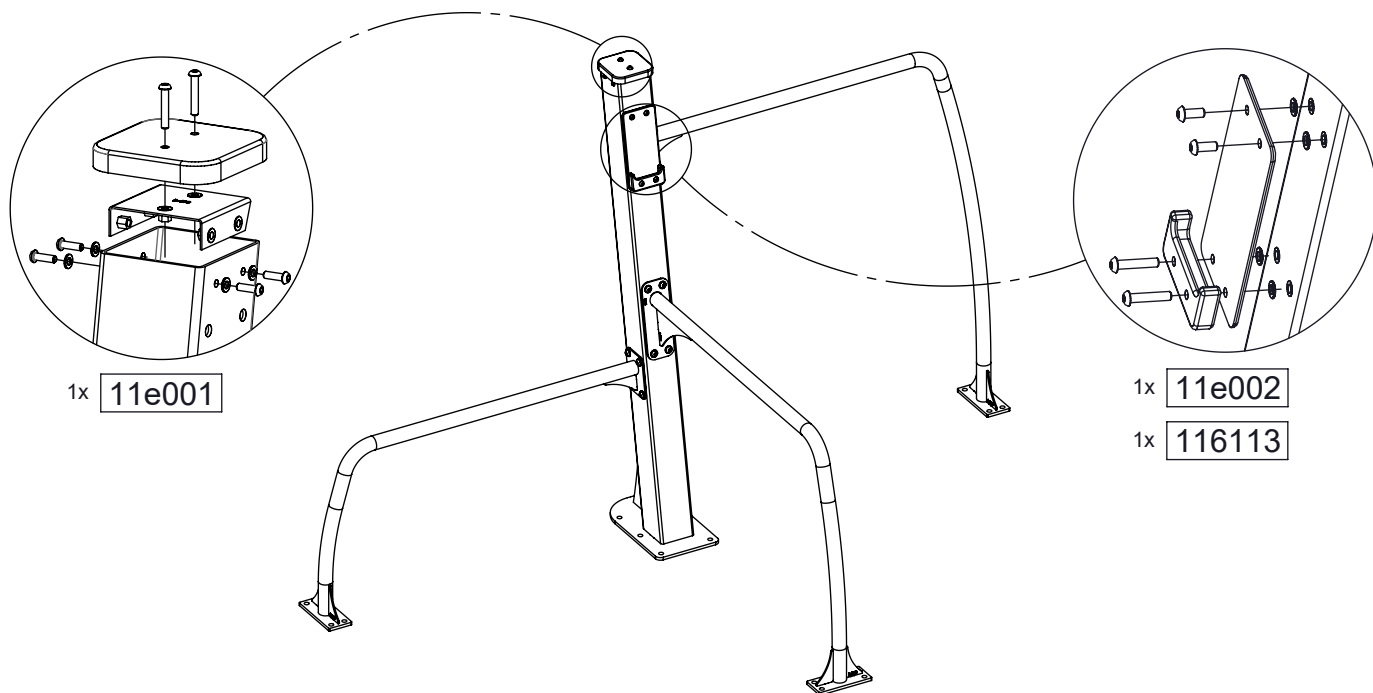

 48h
 K3/K4 x4 >0,09m³
 K23 x4 >0,06m³

vinci play

112129
112243 (inox)
x1

ST/INOX	
1x	11e006 (K23)
1x	11e001
1x	11e002
3x	11e008
1x	116113

3x 11e008

1x 11e001

1x 11e002

1x 116113