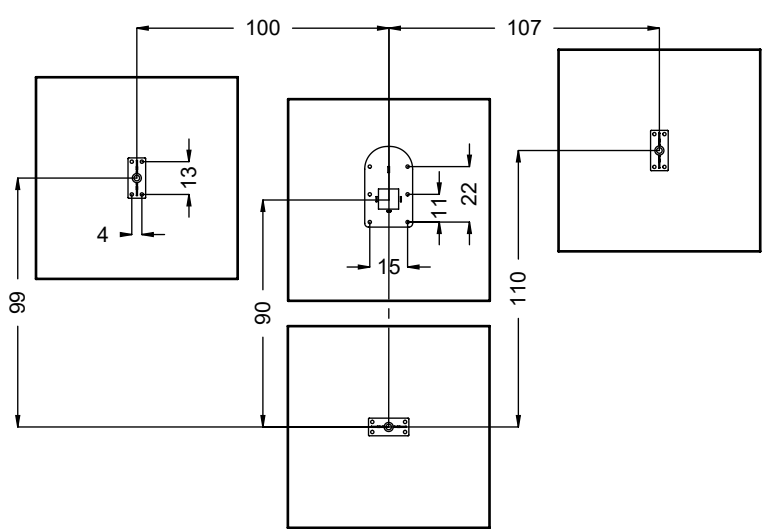

vinci
play

6x M12x120 (K3)
6x M12x120 (K4)

NOT INCLUDED

1x **11e006**
K23

K23

K3 K4

[cm]

x2
 2h

 48h
 K3/K4 x4 >0,09m³
 K23 x4 >0,06m³

vinci play

112129
112243 (inox)
x1

ST/INOX	
1x	11e006 (K23)
1x	11e001
1x	11e002
3x	11e008
1x	116113

3x 11e008

1x 11e001

1x 11e002

1x 116113