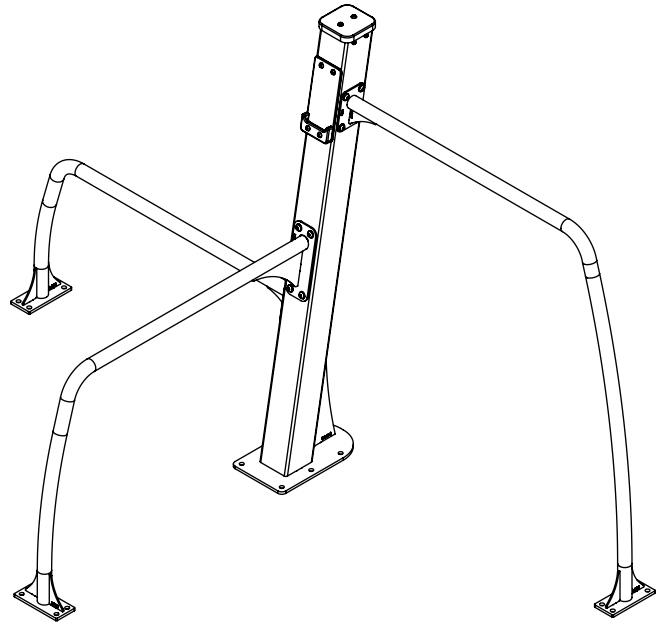

[cm]

vinci
play