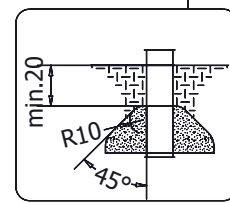

vinci
play

6x M12x120 (K3)
6x M12x120 (K4)

NOT INCLUDED

1x **11e006**
K23

K23

K3 K4

[cm]

x2
 2h

 48h
 K3/K4 x4 >0,09m³
 K23 x4 >0,06m³

vinci play

112129
112243 (inox)
x1

ST/INOX	
1x	11e006 (K23)
1x	11e001
1x	11e002
3x	11e008
1x	116113

3x 11e008

1x 11e001

1x 11e002

1x 116113