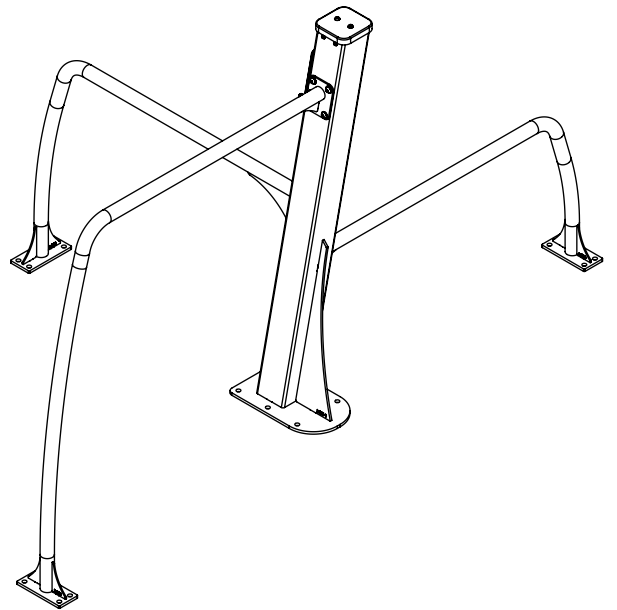

[cm]

vinci
play