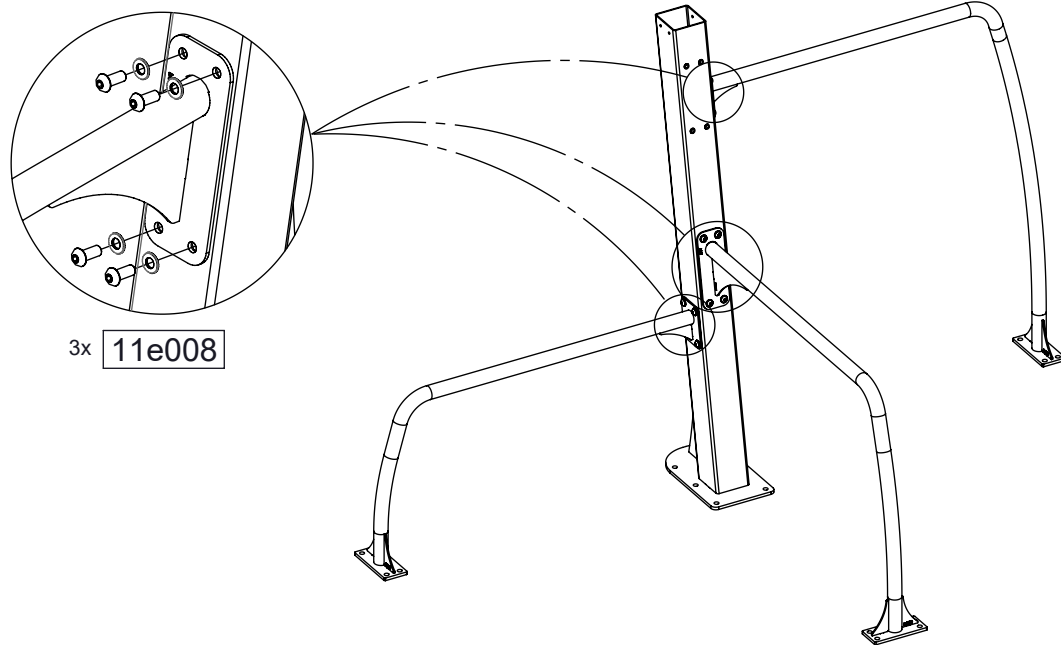

 48h
 K3/K4 x4 >0,09m³
 K23 x4 >0,06m³

vinci play

112129
112243 (inox)
x1

ST/INOX	
1x	11e006 (K23)
1x	11e001
1x	11e002
3x	11e008
1x	116113

3x 11e008

1x 11e001

1x 11e002

1x 116113