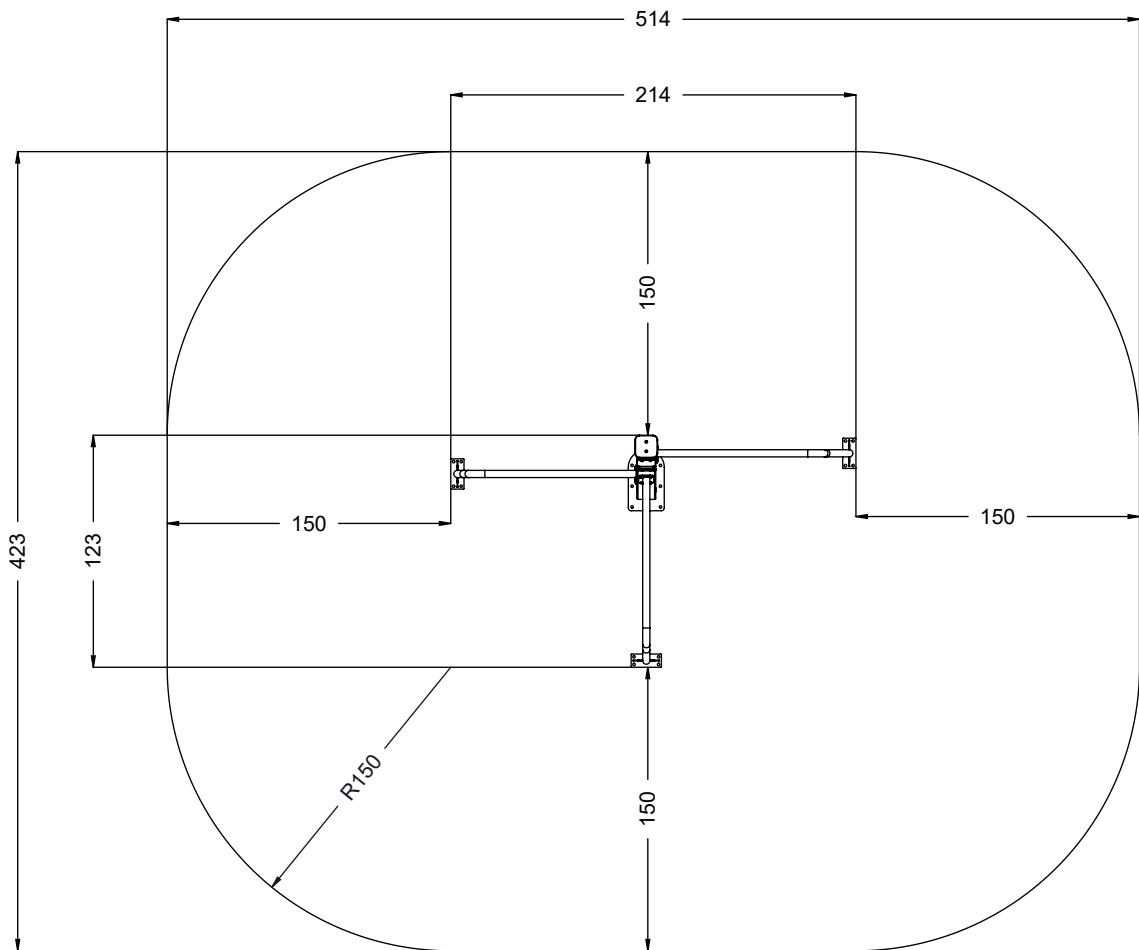

[cm]

vinci
play