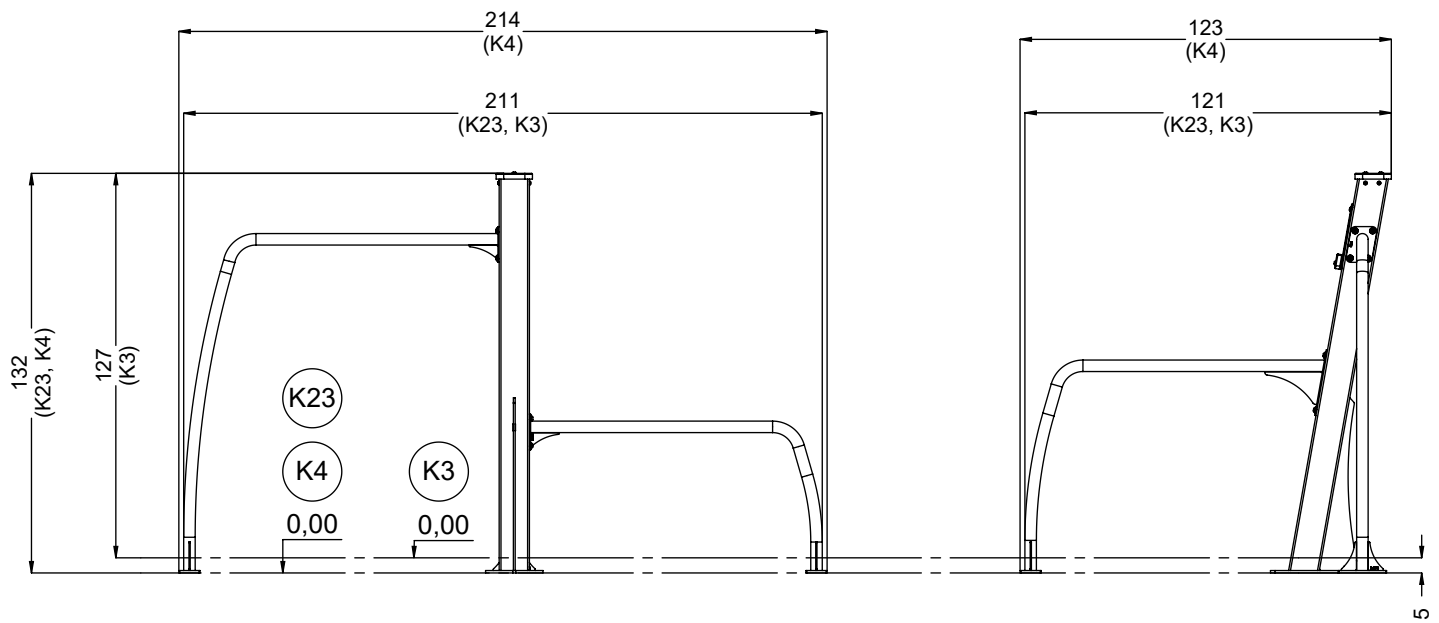

[cm]

vinci
play