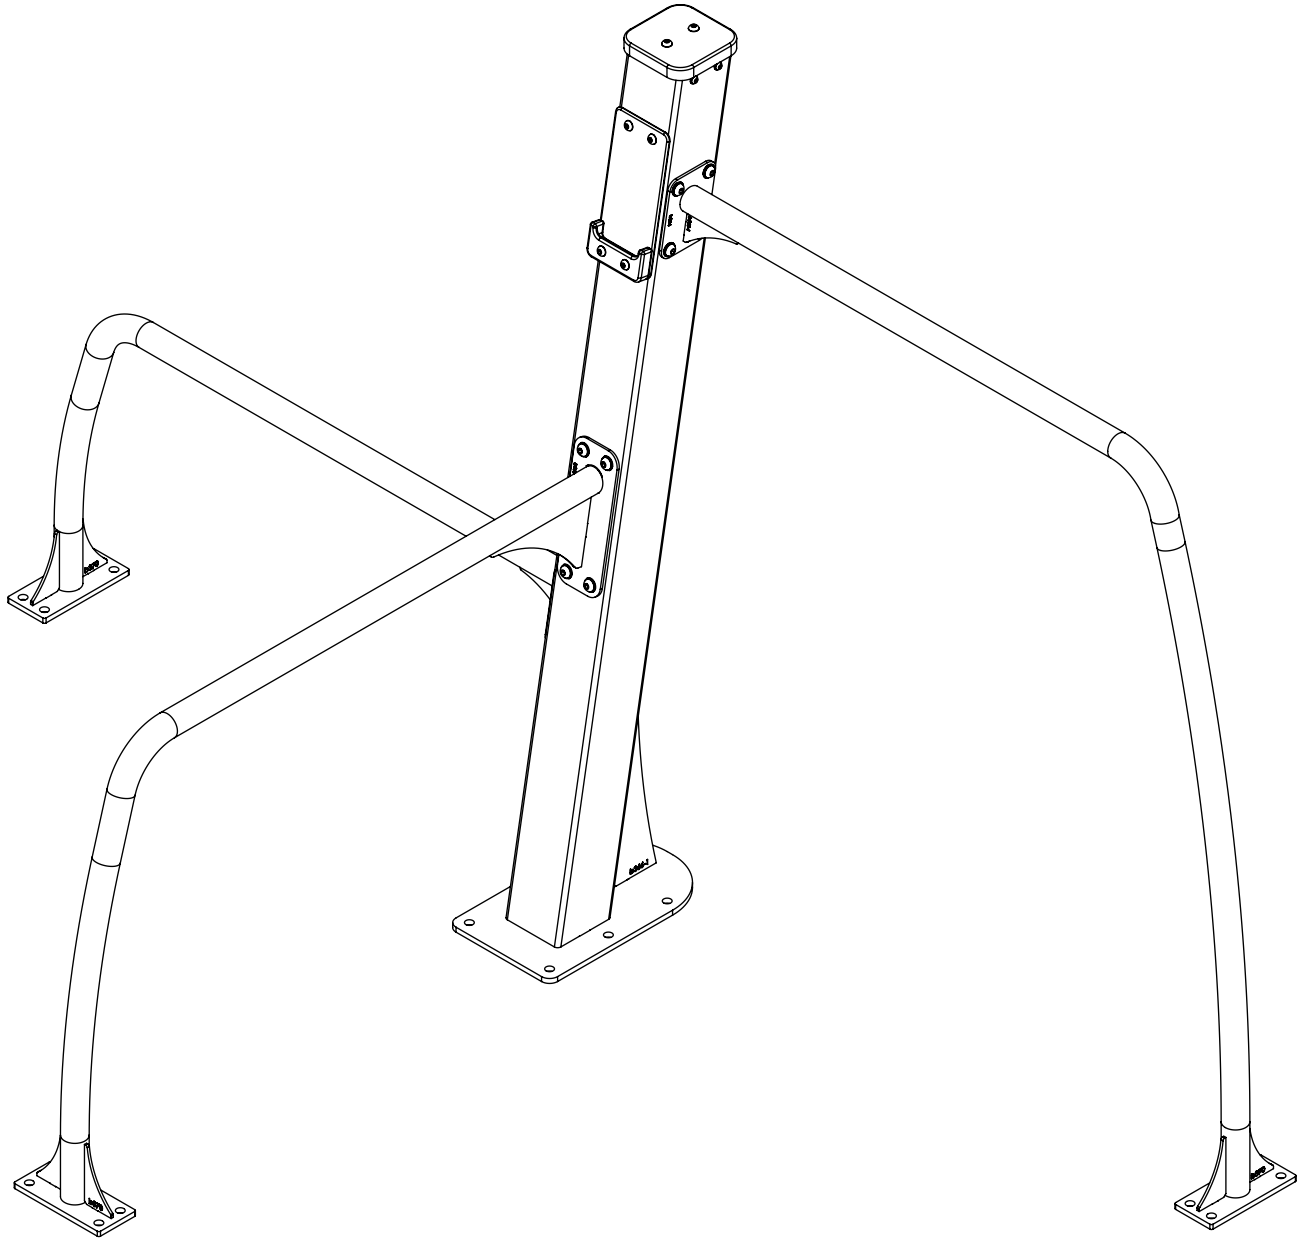

1113

v010
25.02.2021
A. H.
[cm]

vinci
play