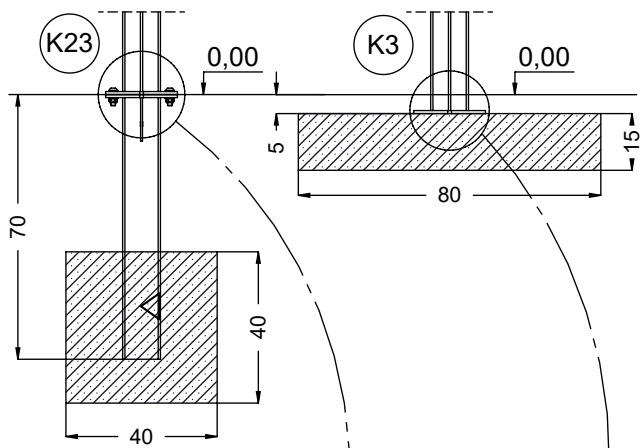

vinci  
play

6x M12x120 (K3)  
6x M12x120 (K4)

**NOT INCLUDED**

1x **11e006**  
K23

K23

K3

K4

[cm]

x2   
 1h   
   
   
 48h   
 K3/K4 x1 >0,96m³   
 K23 x1 >0,06m³   
 19   
 7

vinci  
play

112271  
112272 (inox)  
x1

b465  
i361 (inox)  
x1

114138  
114137 (inox)  
x1

111121  
x1

ST/INOX	
1x	11e006 (K23)
1x	11e001
1x	11e002
1x	11e004
1x	116110
1x	11e021
1x	11e022