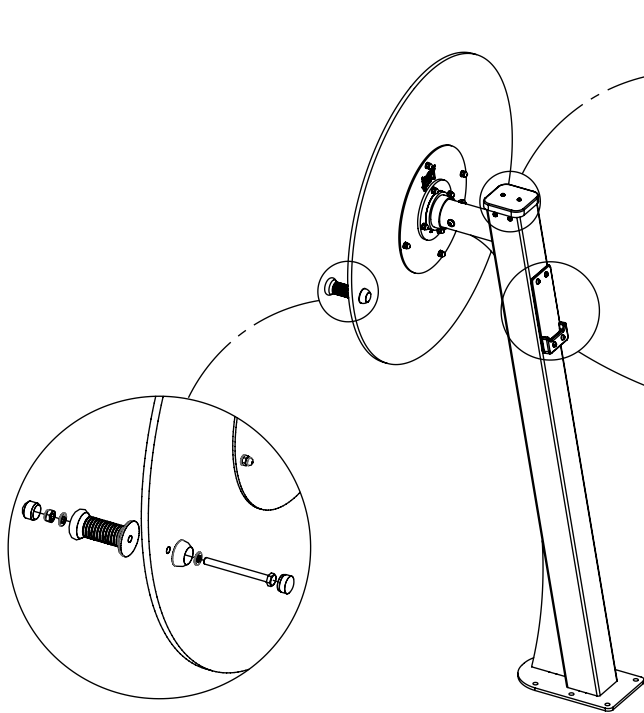

x2   
 1h   
   
   
 48h   
 K3/K4 x1 >0,96m³   
 K23 x1 >0,06m³   
 19   
 7

vinci  
play

112271  
112272 (inox)  
x1

b465  
i361 (inox)  
x1

114138  
114137 (inox)  
x1

111121  
x1

ST/INOX	
1x	11e006 (K23)
1x	11e001
1x	11e002
1x	11e004
1x	116110
1x	11e021
1x	11e022

1x 11e004

1x 11e021

1x 11e022

1x 11e001

1x 11e002

1x 116110

[cm]

vinci  
play