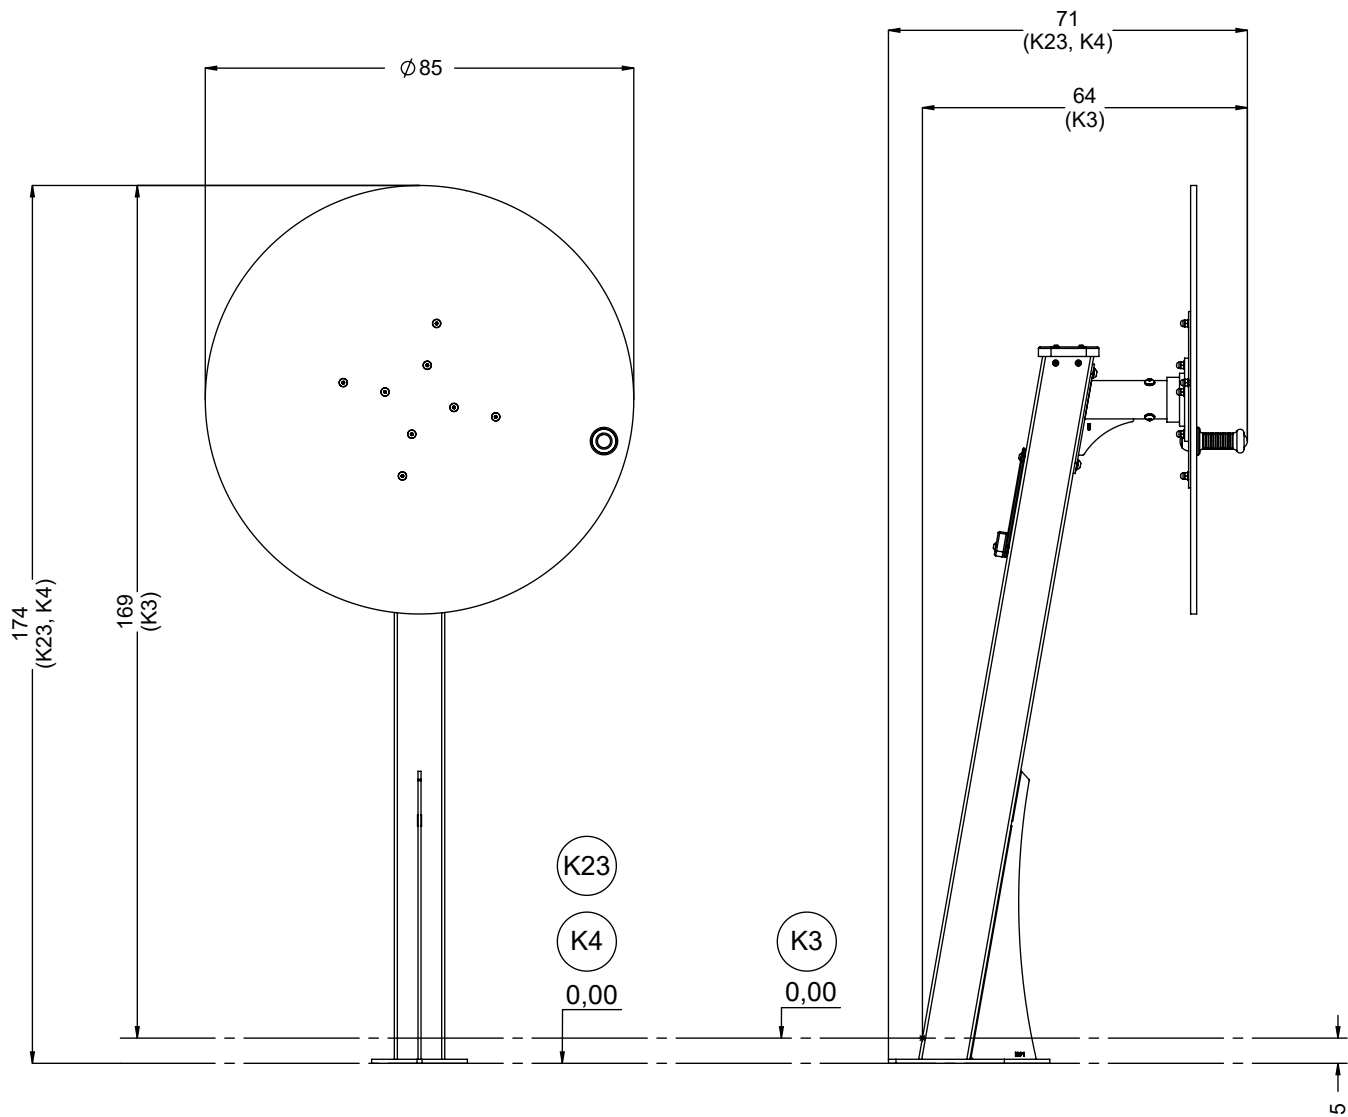

[cm]

vinci
play