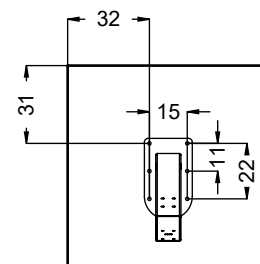

vinci  
play

6x M12x120 (K3)  
6x M12x120 (K4)

**NOT INCLUDED**

1x **11e006**  
K23

K23

K3

K4

[cm]

x2   
 1h   
   
   
 48h   
 K3/K4 x1 >0,96m³   
 K23 x1 >0,06m³   
 19   
 7

vinci  
play

112271  
112272 (inox)  
x1

b465  
i361 (inox)  
x1

114138  
114137 (inox)  
x1

111121  
x1

ST/INOX	
1x	11e006 (K23)
1x	11e001
1x	11e002
1x	11e004
1x	116110
1x	11e021
1x	11e022

1x 11e004

1x 11e021

1x 11e022

1x 11e001

1x 11e002

1x 116110

[cm]

vinci  
play