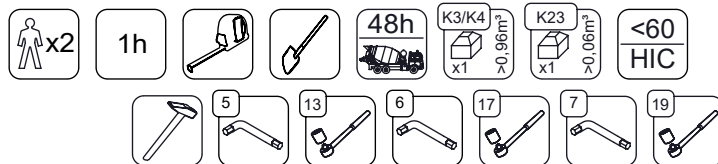

# 1110

v010  
16.01.2021  
A. H.  
[cm]

vinci  
play

[cm]

vinci  
play

[cm]

vinci  
play

[cm]

vinci  
play

6x M12x120 (K3)  
6x M12x120 (K4)

**NOT INCLUDED**

1x **11e006**  
K23

K23

K3

K4

[cm]

x2   
 1h   
   
   
 48h   
 K3/K4 x1 >0,96m³   
 K23 x1 >0,06m³   
 19   
 7

vinci  
play

112271  
112272 (inox)  
x1

b465  
i361 (inox)  
x1

114138  
114137 (inox)  
x1

111121  
x1

ST/INOX	
1x	11e006 (K23)
1x	11e001
1x	11e002
1x	11e004
1x	116110
1x	11e021
1x	11e022