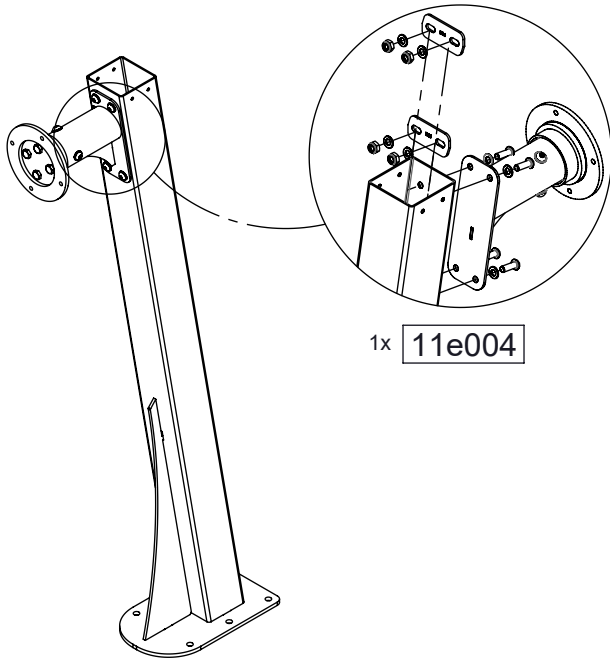

x2   
 1h   
   
   
 48h   
 K3/K4 x1 >0,96m³   
 K23 x1 >0,06m³   
 19   
 7

vinci  
play

112271  
112272 (inox)  
x1

b465  
i361 (inox)  
x1

114138  
114137 (inox)  
x1

111121  
x1

ST/INOX	
1x	11e006 (K23)
1x	11e001
1x	11e002
1x	11e004
1x	116110
1x	11e021
1x	11e022