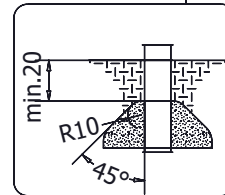

vinci  
play

6x M12x120 (K3)  
6x M12x120 (K4)

**NOT INCLUDED**

1x **11e006**  
K23

K23

K3

K4

[cm]

x2   
 1h   
   
   
 48h   
 K3/K4 x1 >0,96m³   
 K23 x1 >0,06m³   
 19   
 7

vinci  
play

112271  
112272 (inox)  
x1

b465  
i361 (inox)  
x1

114138  
114137 (inox)  
x1

111121  
x1

ST/INOX	
1x	11e006 (K23)
1x	11e001
1x	11e002
1x	11e004
1x	116110
1x	11e021
1x	11e022