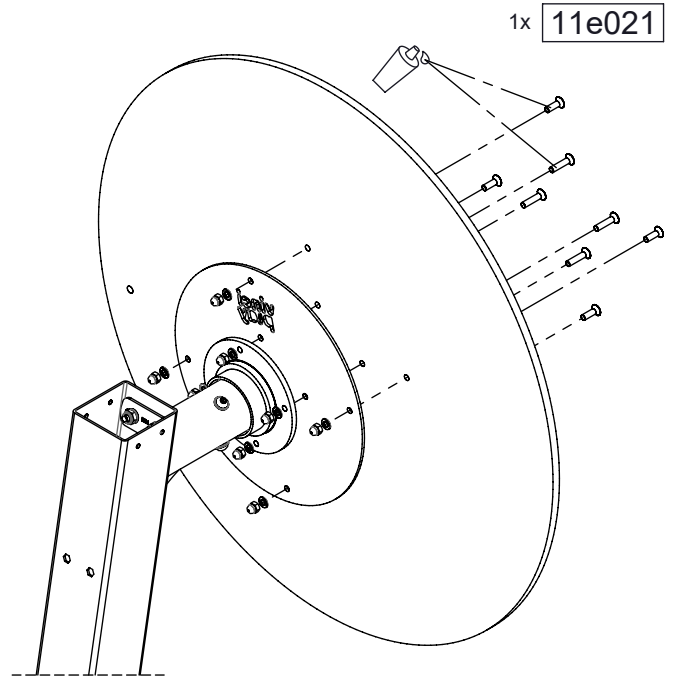

x2   
 1h   
   
   
 48h   
 K3/K4 x1 >0,96m³   
 K23 x1 >0,06m³   
 19   
 7

vinci  
play

112271  
112272 (inox)  
x1

b465  
i361 (inox)  
x1

114138  
114137 (inox)  
x1

111121  
x1

ST/INOX	
1x	11e006 (K23)
1x	11e001
1x	11e002
1x	11e004
1x	116110
1x	11e021
1x	11e022

1x 11e004

1x 11e021

1x 11e022

1x 11e001

1x 11e002

1x 116110

[cm]

vinci  
play