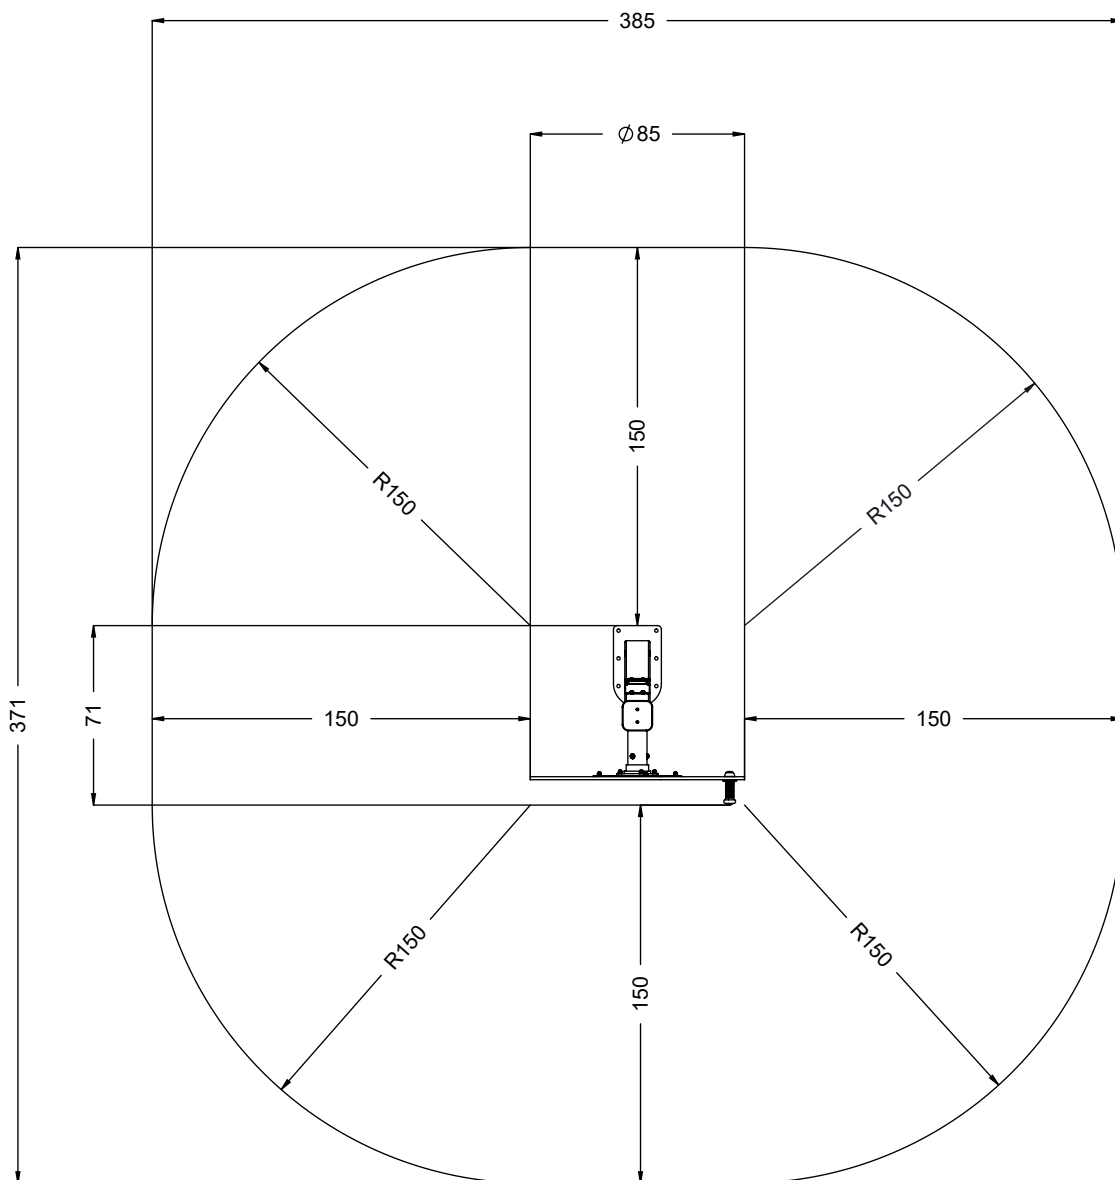

[cm]

vinci
play