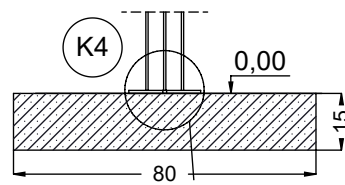

vinci
play

6x M12x120 (K3)
 6x M12x120 (K4)

NOT INCLUDED

1x **11e006**
K23

K23

K3

K4

[cm]

x2
 1h

 48h
 K3/K4 x1 >0,96m³
 K23 x1 >0,06m³
 19
 7

vinci play

114134
114133 (inox)
x1

114036
114135 (inox)
x1

112250
112251 (inox)
x1

K23

112111
x1