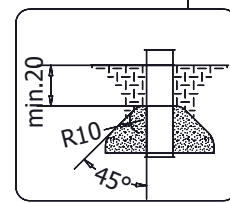

vinci
play

6x M12x120 (K3)
 6x M12x120 (K4)

NOT INCLUDED

1x **11e006**
K23

K23

K3

K4

[cm]

x2
 1h

 48h
 K3/K4 x1 >0,96m³
 K23 x1 >0,06m³
 19
 7

vinci play

114134
114133 (inox)
x1

114036
114135 (inox)
x1

112250
112251 (inox)
x1

K23

112111
x1