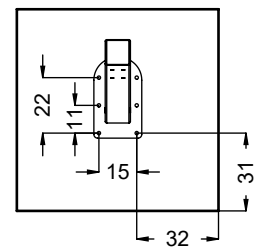

vinci
play

6x M12x120 (K3)
 6x M12x120 (K4)

NOT INCLUDED

1x **11e006**
K23

K23

K3

K4

[cm]

x2
 1h

 48h
 K3/K4 x1 >0,96m³
 K23 x1 >0,06m³
 19
 7

vinci play

114134
114133 (inox)
x1

114036
114135 (inox)
x1

112250
112251 (inox)
x1

K23

112111
x1

ST/INOX	
1x	11e006 (K23)
1x	11e001
1x	11e002
2x	11e004
1x	116109
2x	11e020

2x 11e020

2x 11e004

1x 11e002

1x 116109

1x 11e001

[cm]

vinci
play