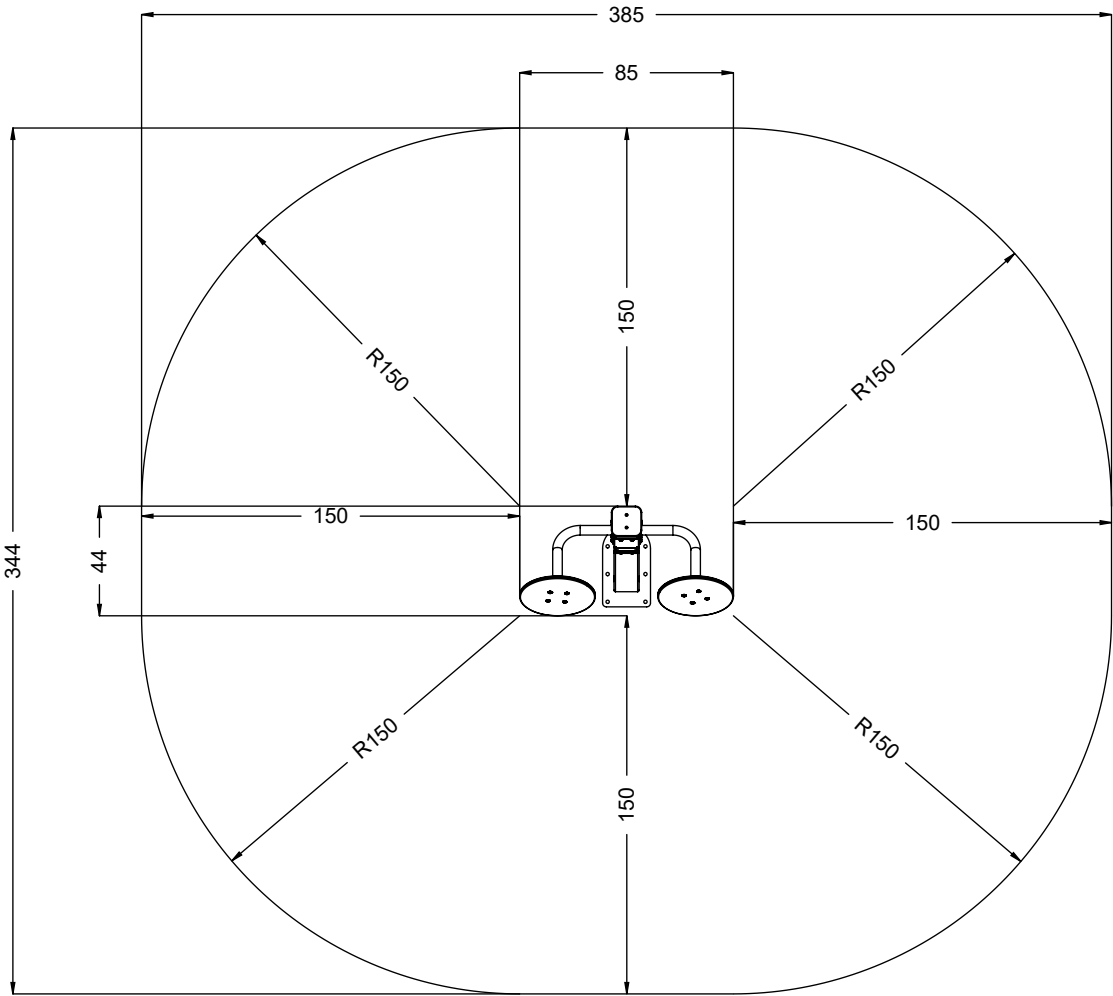

[cm]

vinci
play