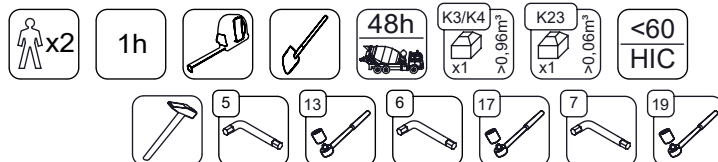

1109

v010
07.01.2021
A. H.
[cm]

vinci
play