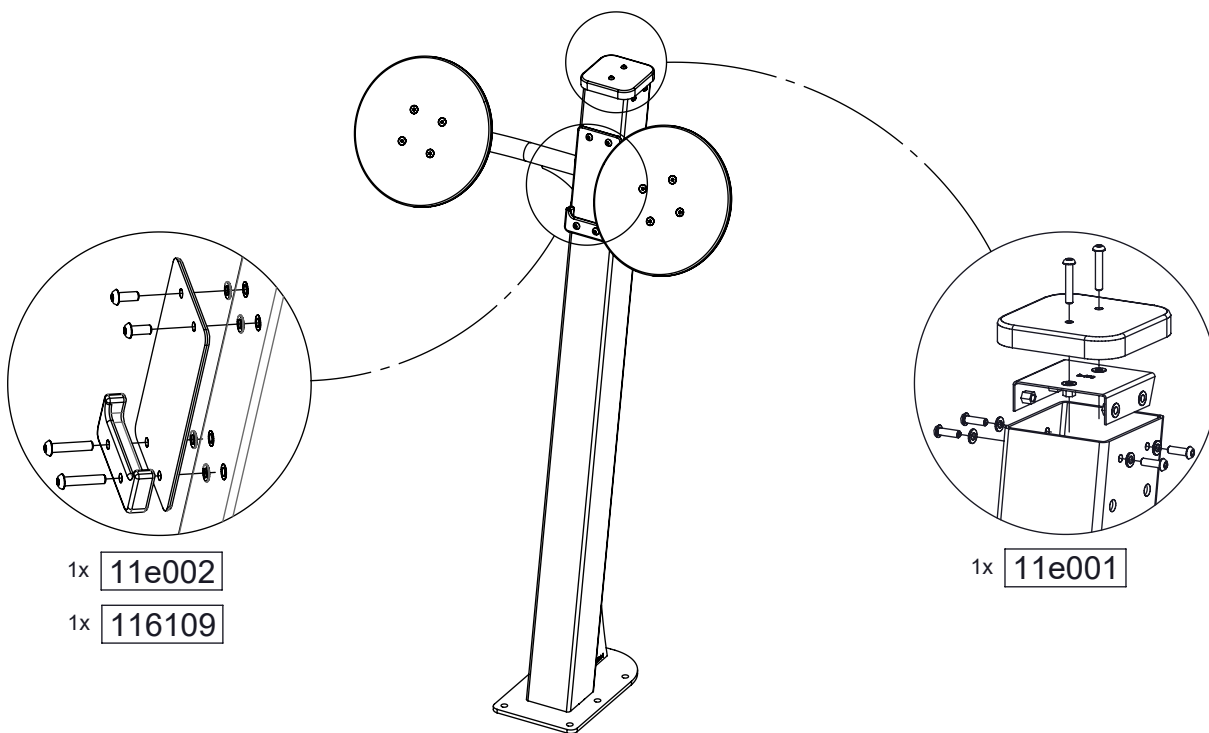

1x 11e002

1x 116109

1x 11e001