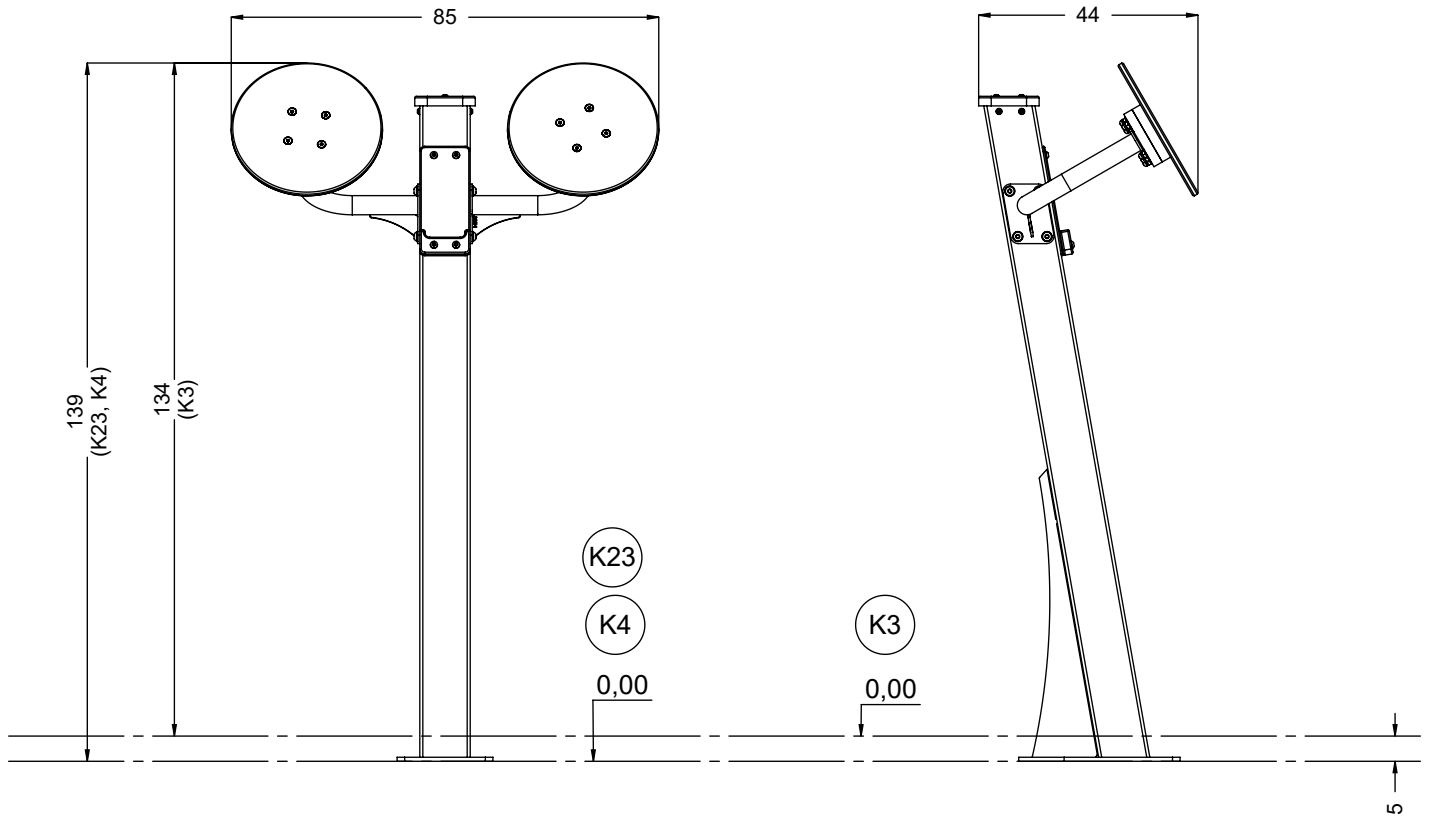

[cm]

vinci
play