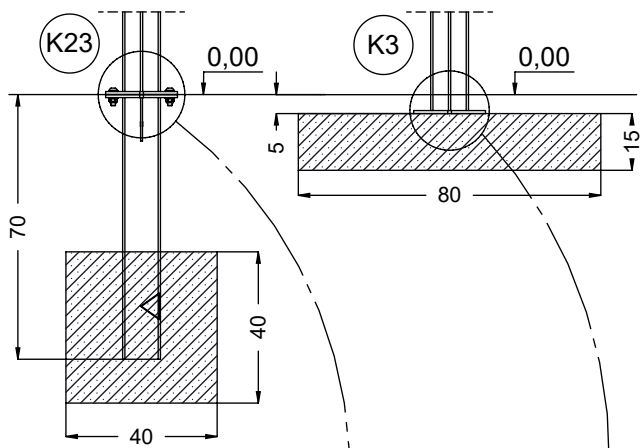

vinci
play

6x M12x120 (K3)
 6x M12x120 (K4)

NOT INCLUDED

1x **11e006**
K23

K23

K3

K4

[cm]

x2
 1h

 48h
 K3/K4 x1 >0,96m³
 K23 x1 >0,06m³
 19
 7

vinci play

114134
114133 (inox)
x1

114036
114135 (inox)
x1

112250
112251 (inox)
x1

K23

112111
x1

ST/INOX	
1x	11e006 (K23)
1x	11e001
1x	11e002
2x	11e004
1x	116109
2x	11e020

2x 11e020

2x 11e004

1x 11e002

1x 116109

1x 11e001

[cm]

vinci
play