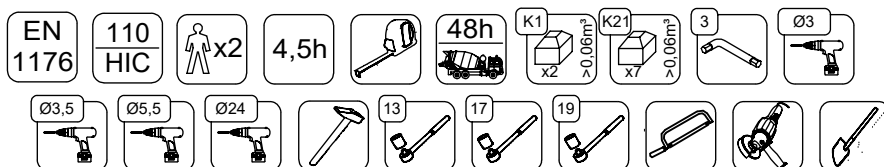

RB1232

v011
22.02.2022
D. P.
[cm]

vinci
play