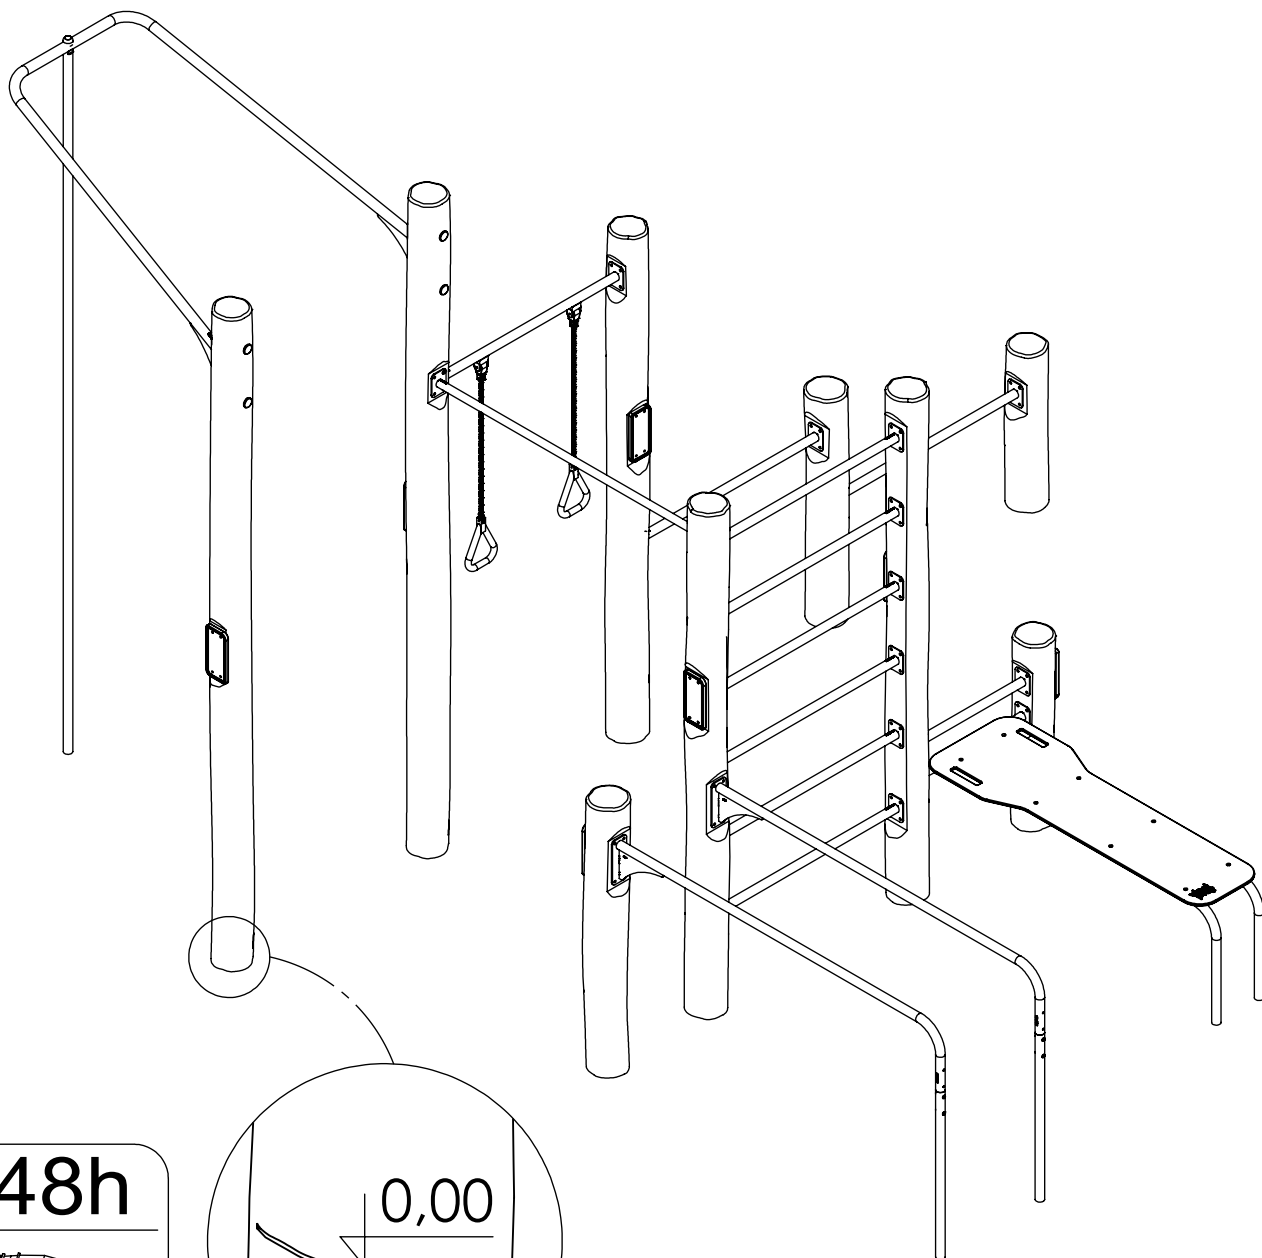

[cm]

vinci
play

1x 7x35sxi

231111

A=A

[cm]

vinci
play

48h

0,00

Part No:
000000-
00000

000000-00000

[cm]

vinci
play