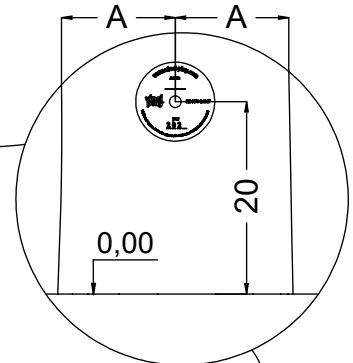

[cm]

vinci
play

1x 7x35sxi

231111

A=A

[cm]

vinci
play

48h

0,00

Part No:
000000-
00000

000000-00000

[cm]

vinci
play