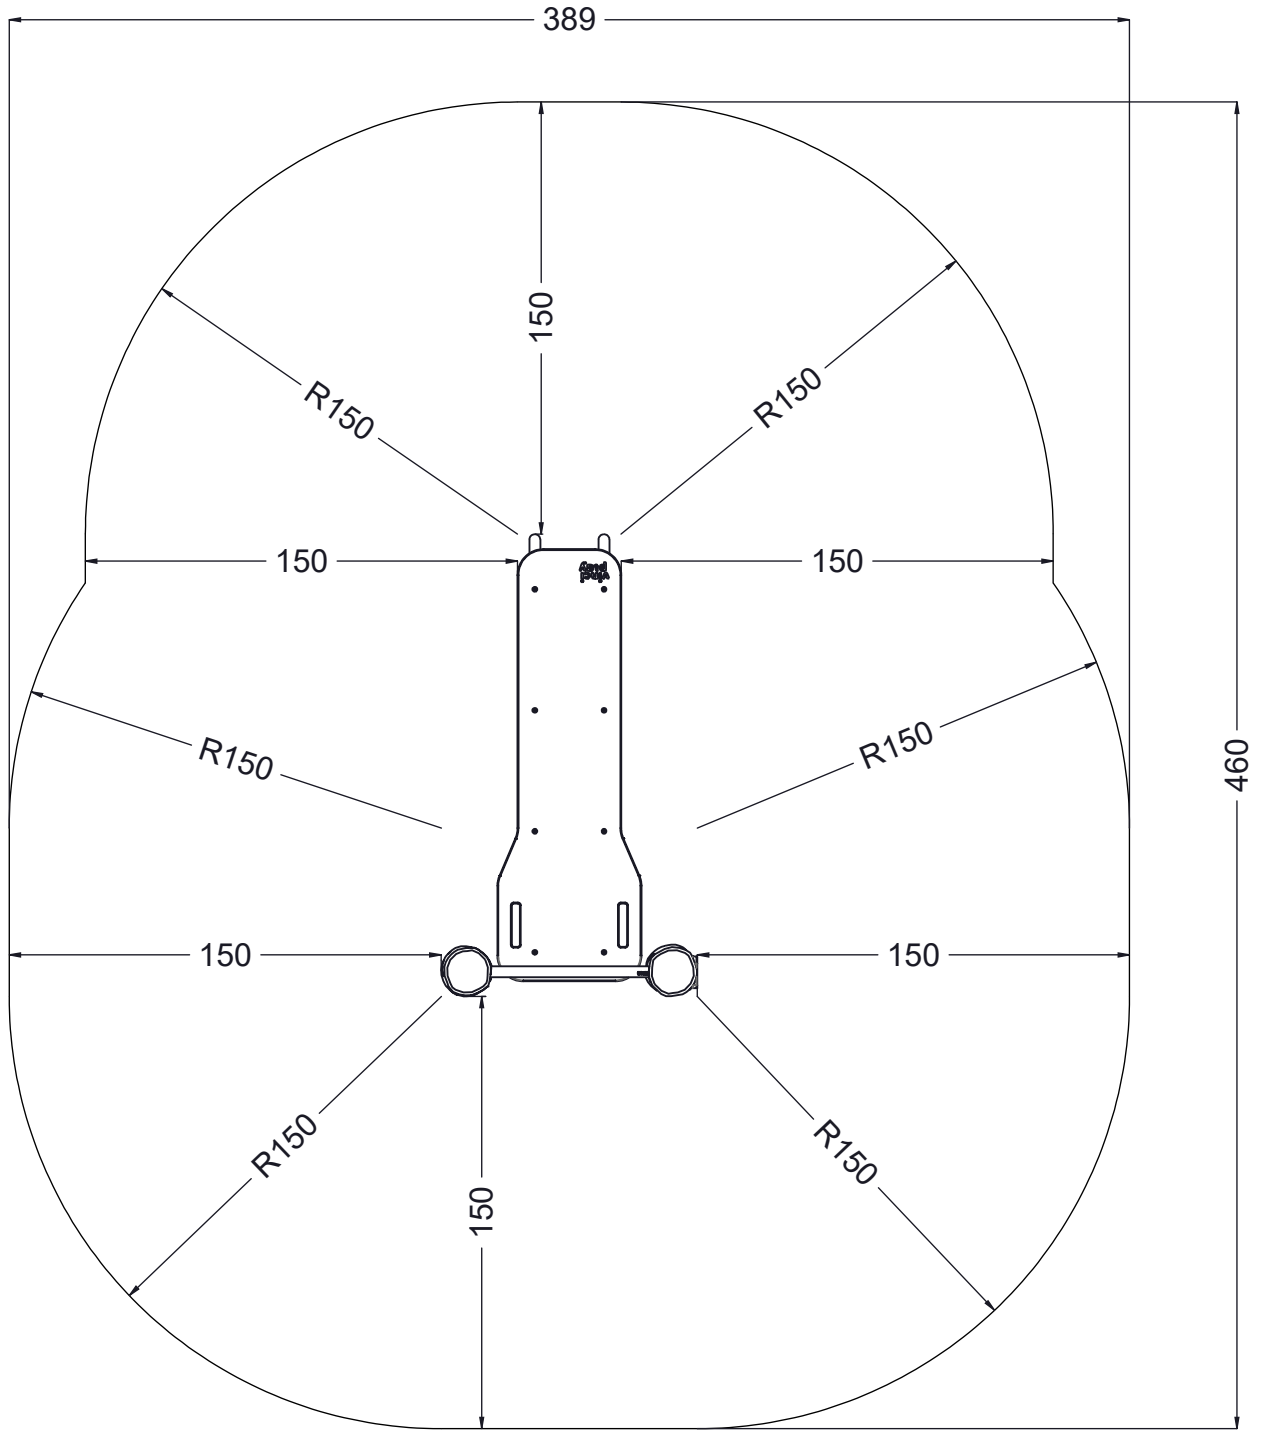

[cm]

vinci
play