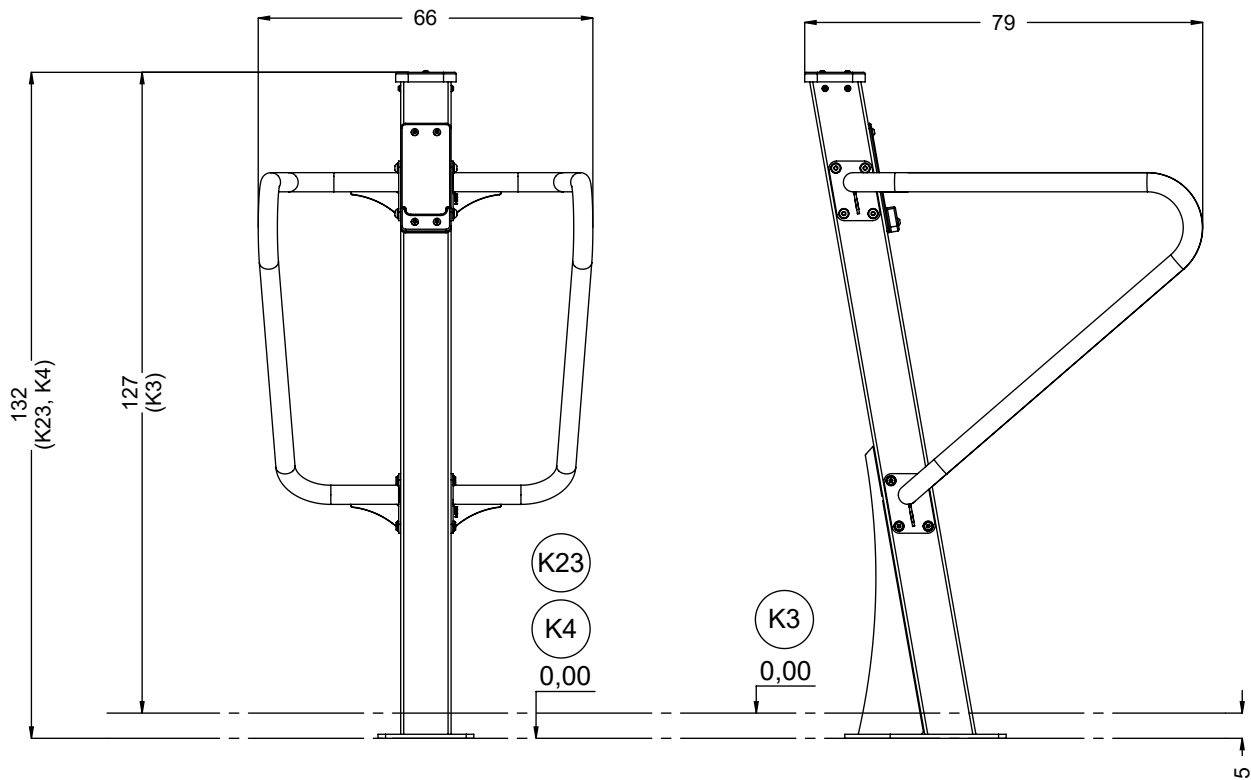

[cm]

vinci
play