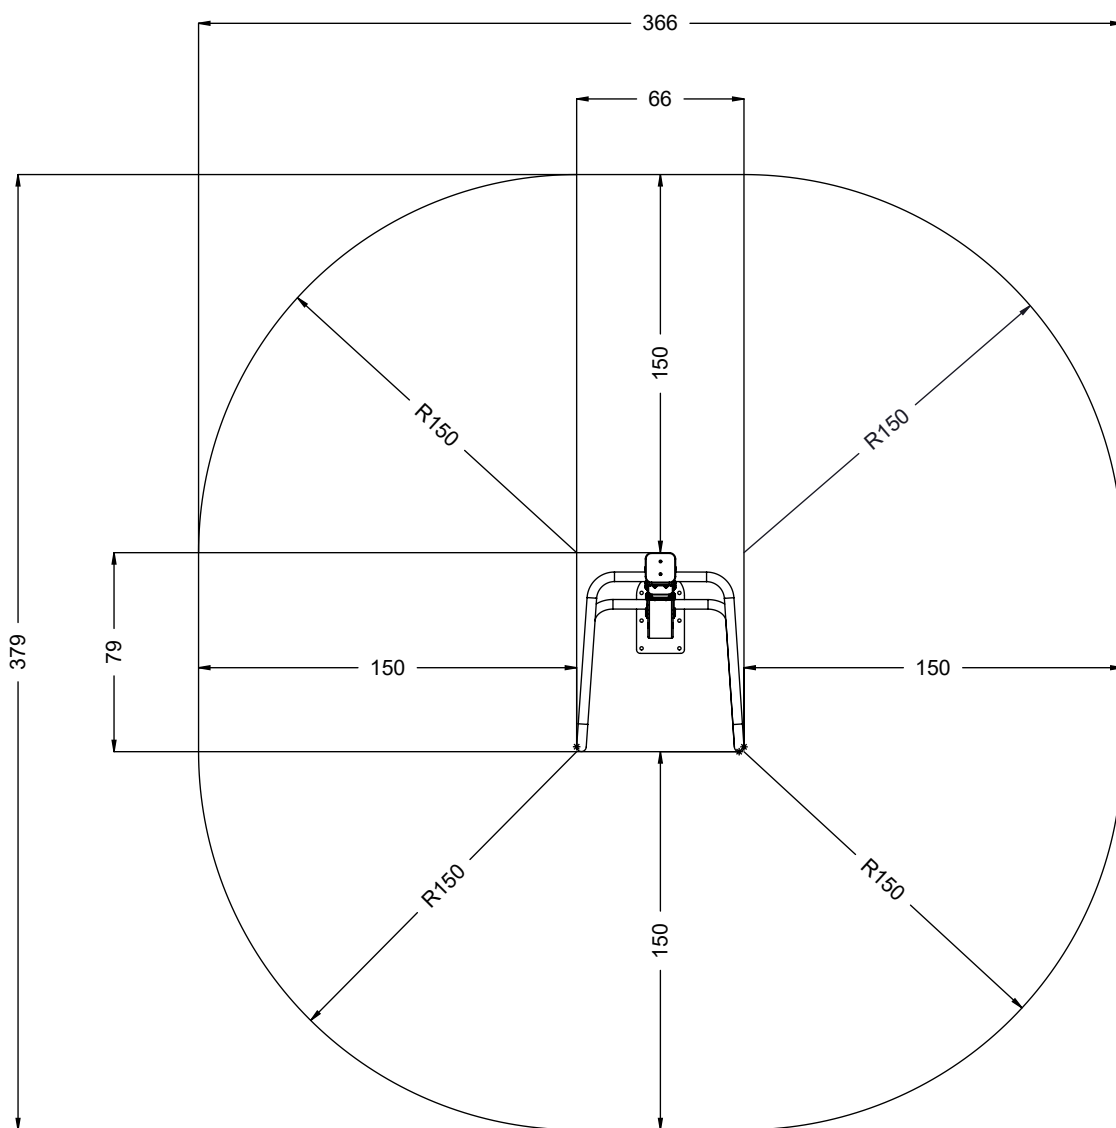

[cm]

vinci
play