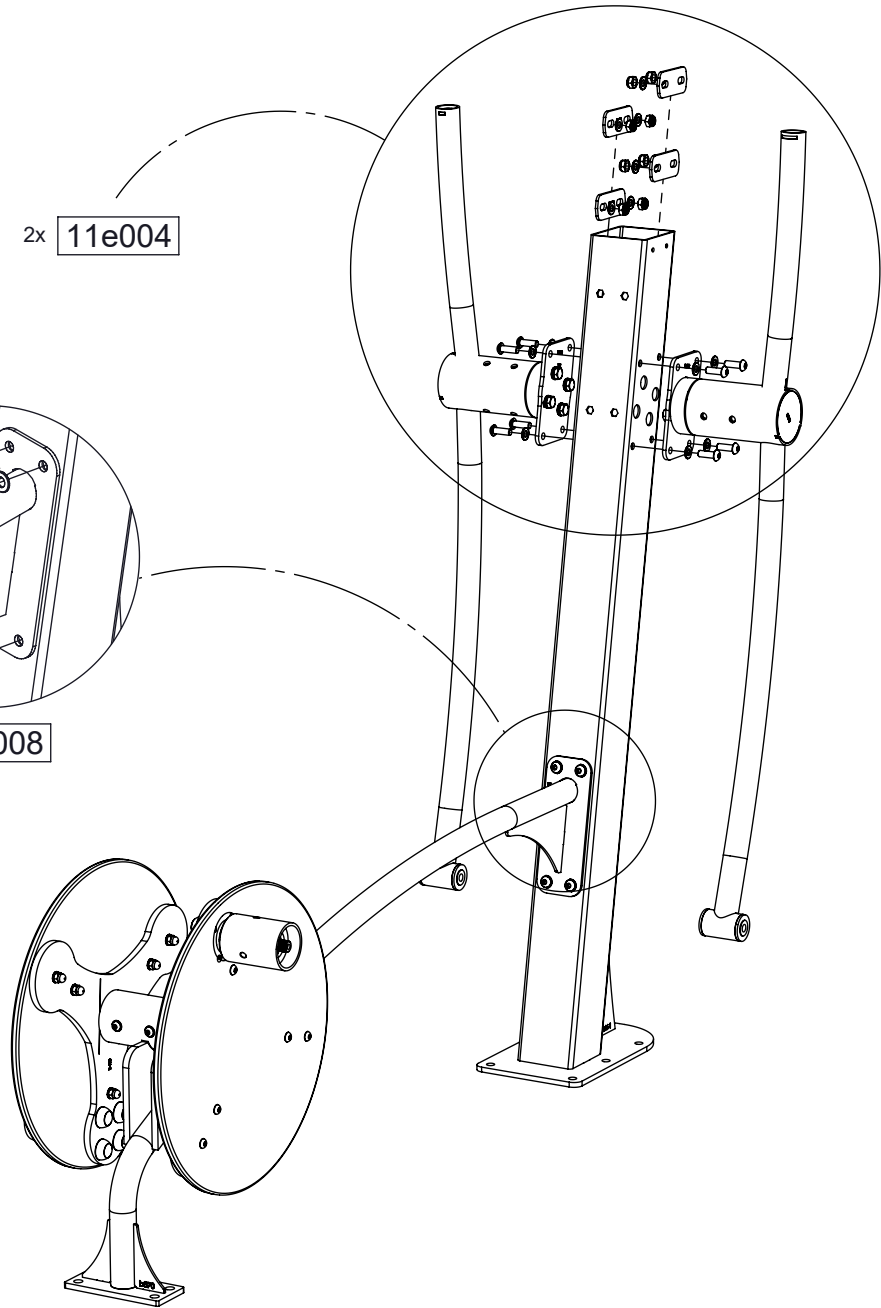

vinci
play

10x M12x120 (K3)
10x M12x120 (K4)

NOT INCLUDED

1x **11e006**
K23

[cm]

1h

vinci
play

114126
114125 (inox)
x1

114124
114123 (inox)
x1

112152
112258 (inox)
x1

| ST/INOX | |
|---------|--------------|
| 1x | 11e006 (K23) |
| 1x | 11e001 |
| 1x | 11e002 |
| 2x | 11e004 |
| 1x | 11e008 |
| 1x | 11e015 |
| 2x | 11e011 |
| 1x | 11e012 |
| 1x | 11e014 |
| 1x | 116115 |

2x 11e004

1x 11e008

2x 11e011

1x 11e014

[cm]

vinci
play

1x 11e001

1x 11e012

1x 11e015

1x 11e002

1x 116115

Part No:
000000-
00000

000000-00000

[cm]

vinci
play