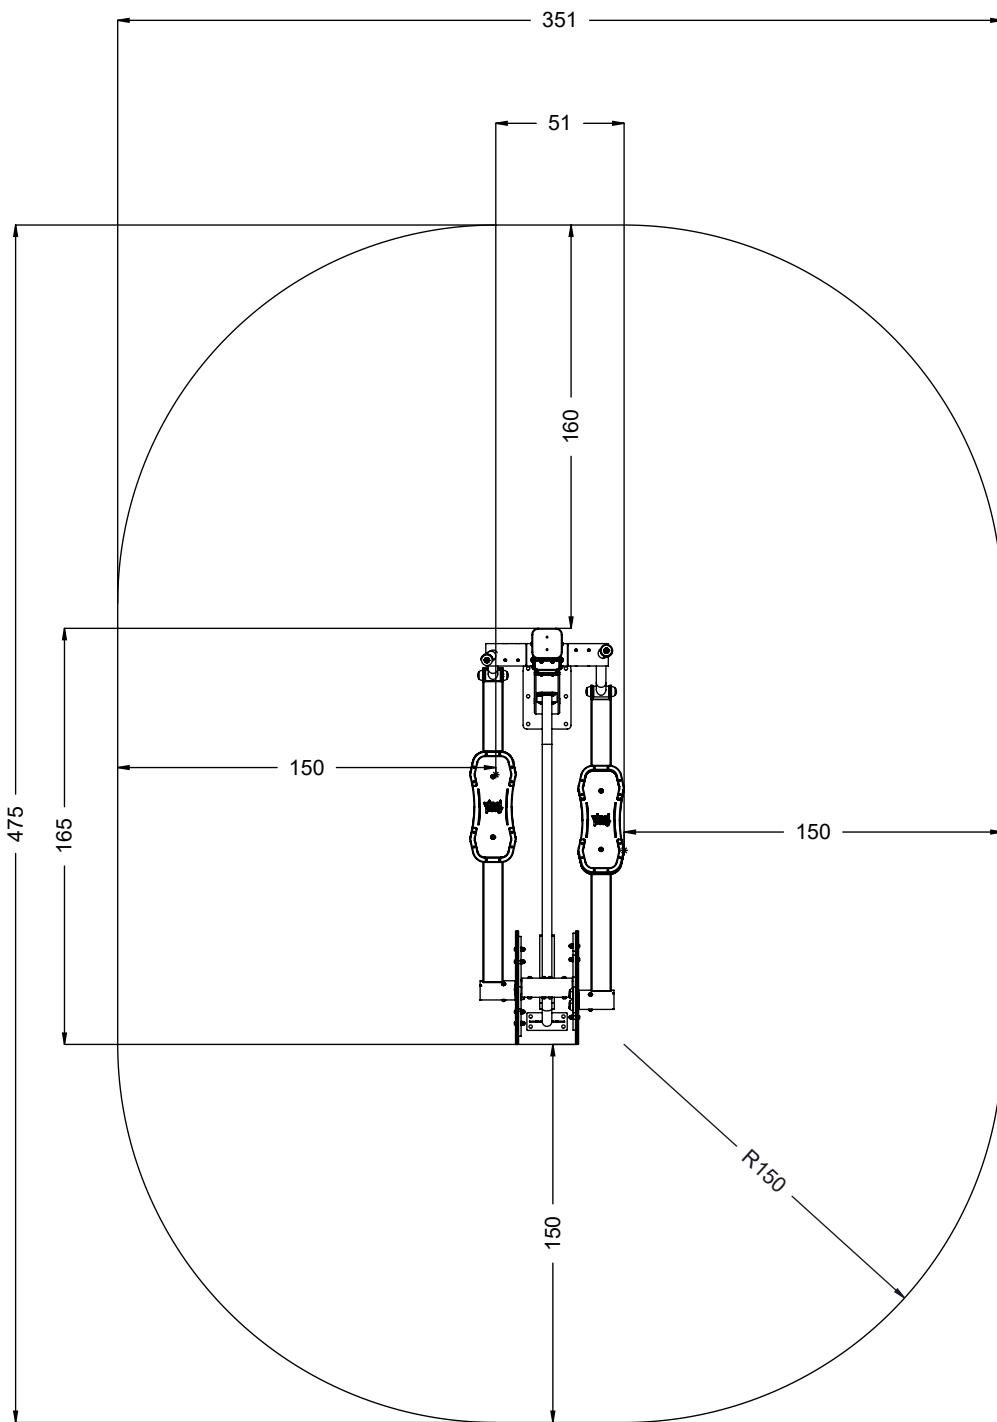

[cm]

vinci
play