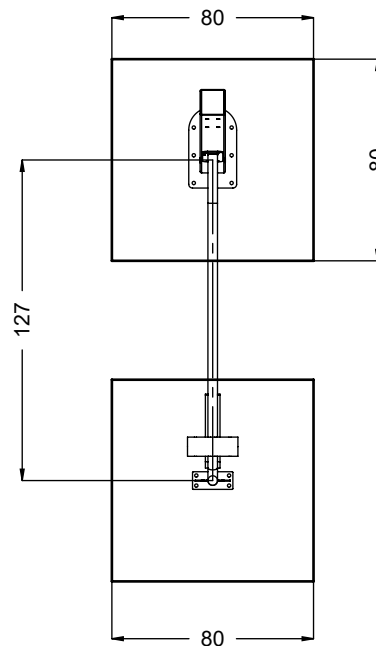

vinci
play

10x M12x120 (K3)
10x M12x120 (K4)

NOT INCLUDED

1x **11e006**
K23

[cm]

1h

vinci
play

114126
114125 (inox)
x1

114124
114123 (inox)
x1

112152
112258 (inox)
x1

| ST/INOX | |
|---------|--------------|
| 1x | 11e006 (K23) |
| 1x | 11e001 |
| 1x | 11e002 |
| 2x | 11e004 |
| 1x | 11e008 |
| 1x | 11e015 |
| 2x | 11e011 |
| 1x | 11e012 |
| 1x | 11e014 |
| 1x | 116115 |

2x 11e004

1x 11e008

2x 11e011

1x 11e014

[cm]

vinci
play

1x 11e001

1x 11e012

1x 11e015

1x 11e002

1x 116115

Part No:
000000-
00000

000000-00000

[cm]

vinci
play