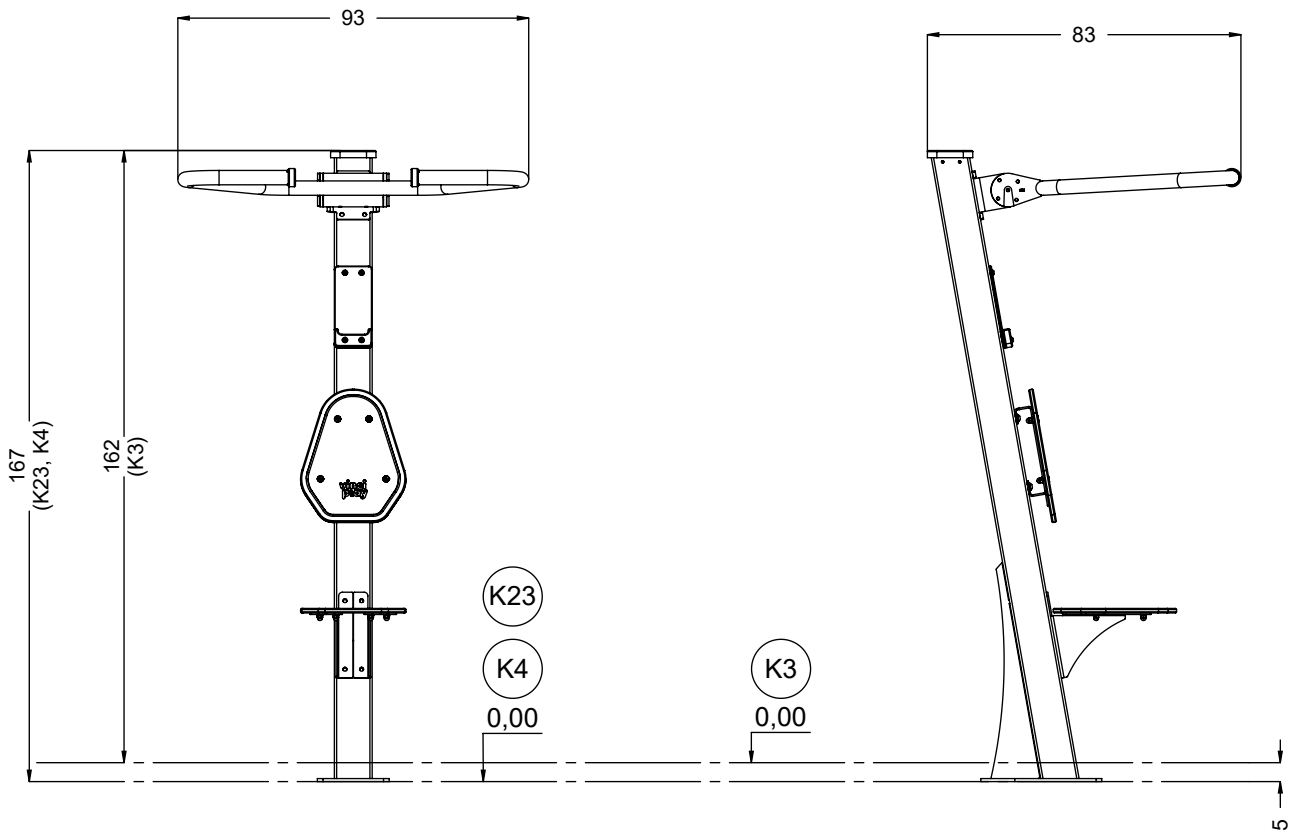

[cm]

vinci
play