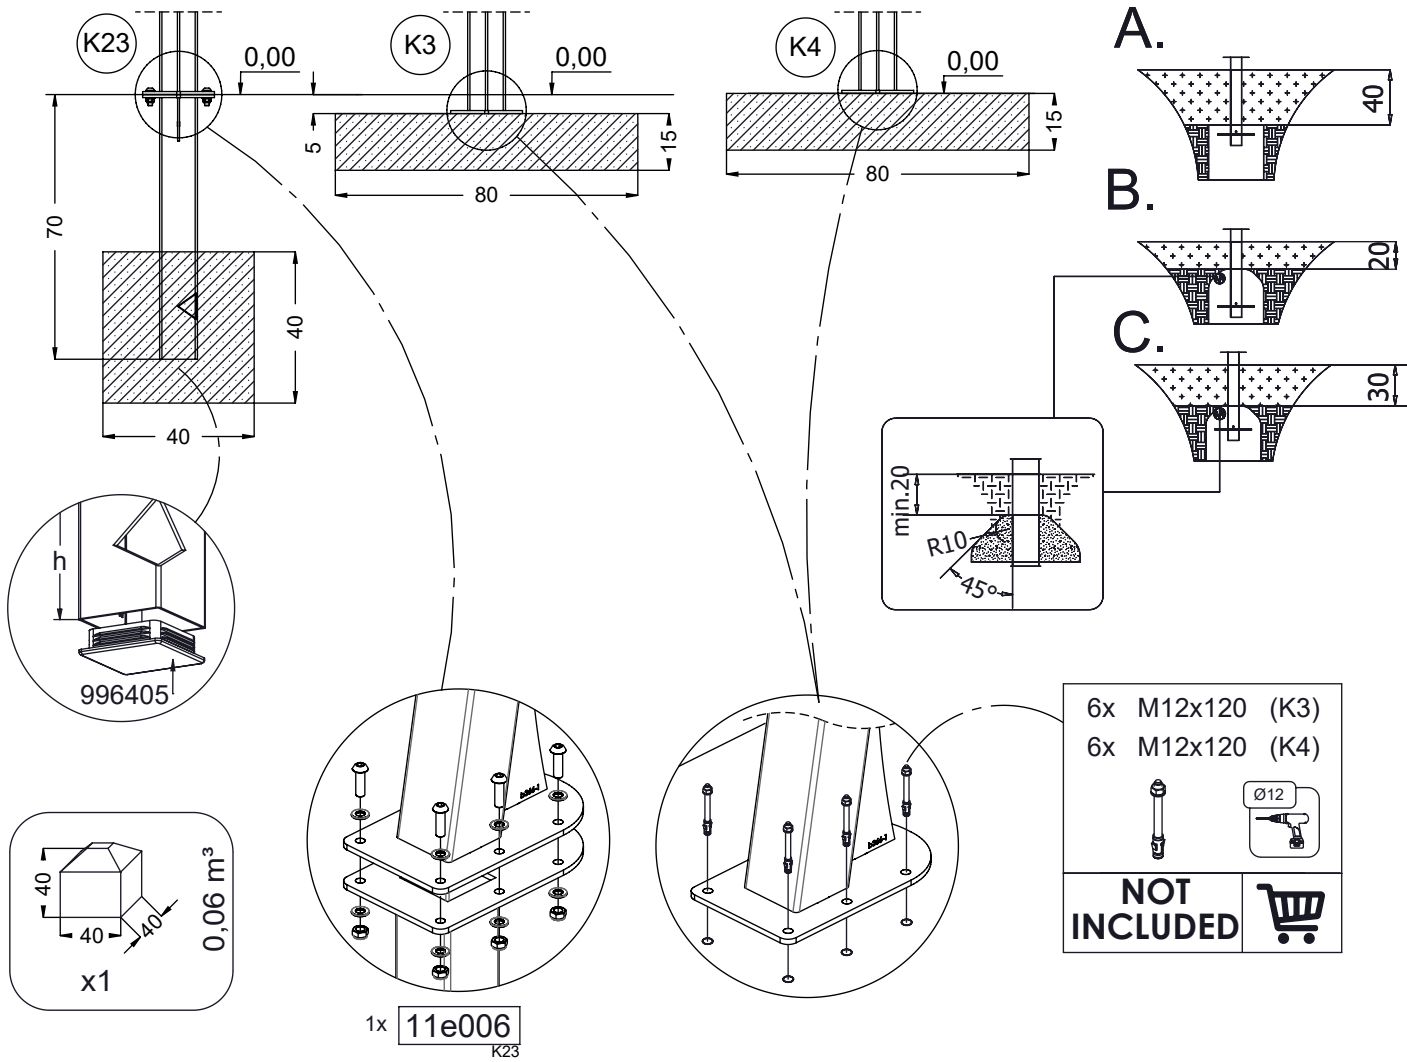

vinci
play

K23

K3

K4

[cm]

1h

48h

K3/K4
x1 >0,09m³

K23
x1 >0,06m³

vinci
play

b556
i371 (inox)
x1

112288
112289 (inox)
x1

112180
112181 (inox)
x1

b564
i403 (inox)
x1

b579
i404 (inox)
x1

114142
114143 (inox)
x1

1x 11e009

1x 11e023

[cm]

vinci
play

Part No:
00000-
00000

000000-00000

[cm]

vinci
play