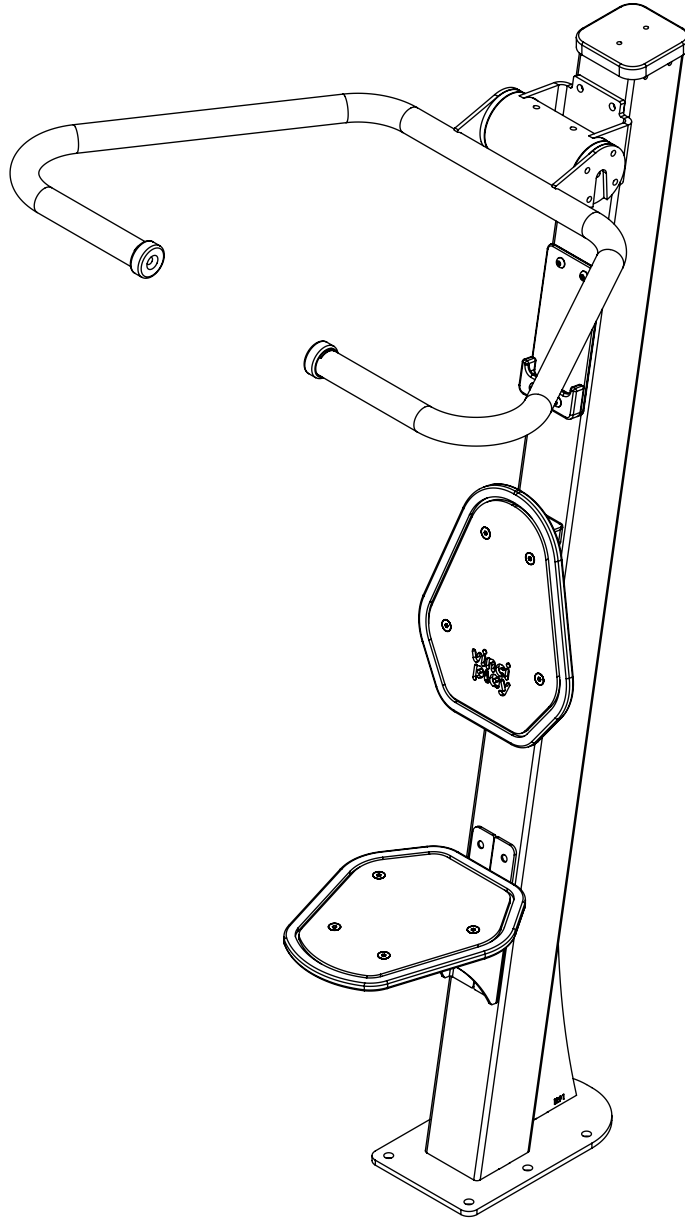

1105-1

v010
02.07.2021
A. H.
[cm]

vinci
play

[cm]

vinci
play

[cm]

vinci
play

[cm]

vinci
play

K23

K3

K4

[cm]

1h

48h

K3/K4
x1 >0,09m³

K23
x1 >0,06m³

vinci
play

b556
i371 (inox)
x1

112288
112289 (inox)
x1

112180
112181 (inox)
x1

b564
i403 (inox)
x1

b579
i404 (inox)
x1

114142
114143 (inox)
x1

1x 11e009

1x 11e023

[cm]

vinci
play

Part No:
00000-
00000

000000-00000

[cm]

vinci
play