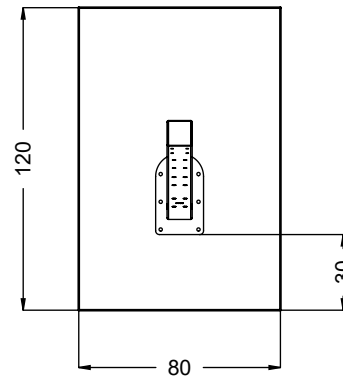

vinci
play

K23

K3

K4

[cm]

1h

48h

K3/K4
x1 >0,09m³

K23
x1 >0,06m³

vinci
play

b556
i371 (inox)
x1

112288
112289 (inox)
x1

112180
112181 (inox)
x1

b564
i403 (inox)
x1

b579
i404 (inox)
x1

114142
114143 (inox)
x1

1x 11e009

1x 11e023

[cm]

vinci
play

Part No:
00000-
00000

000000-00000

[cm]

vinci
play