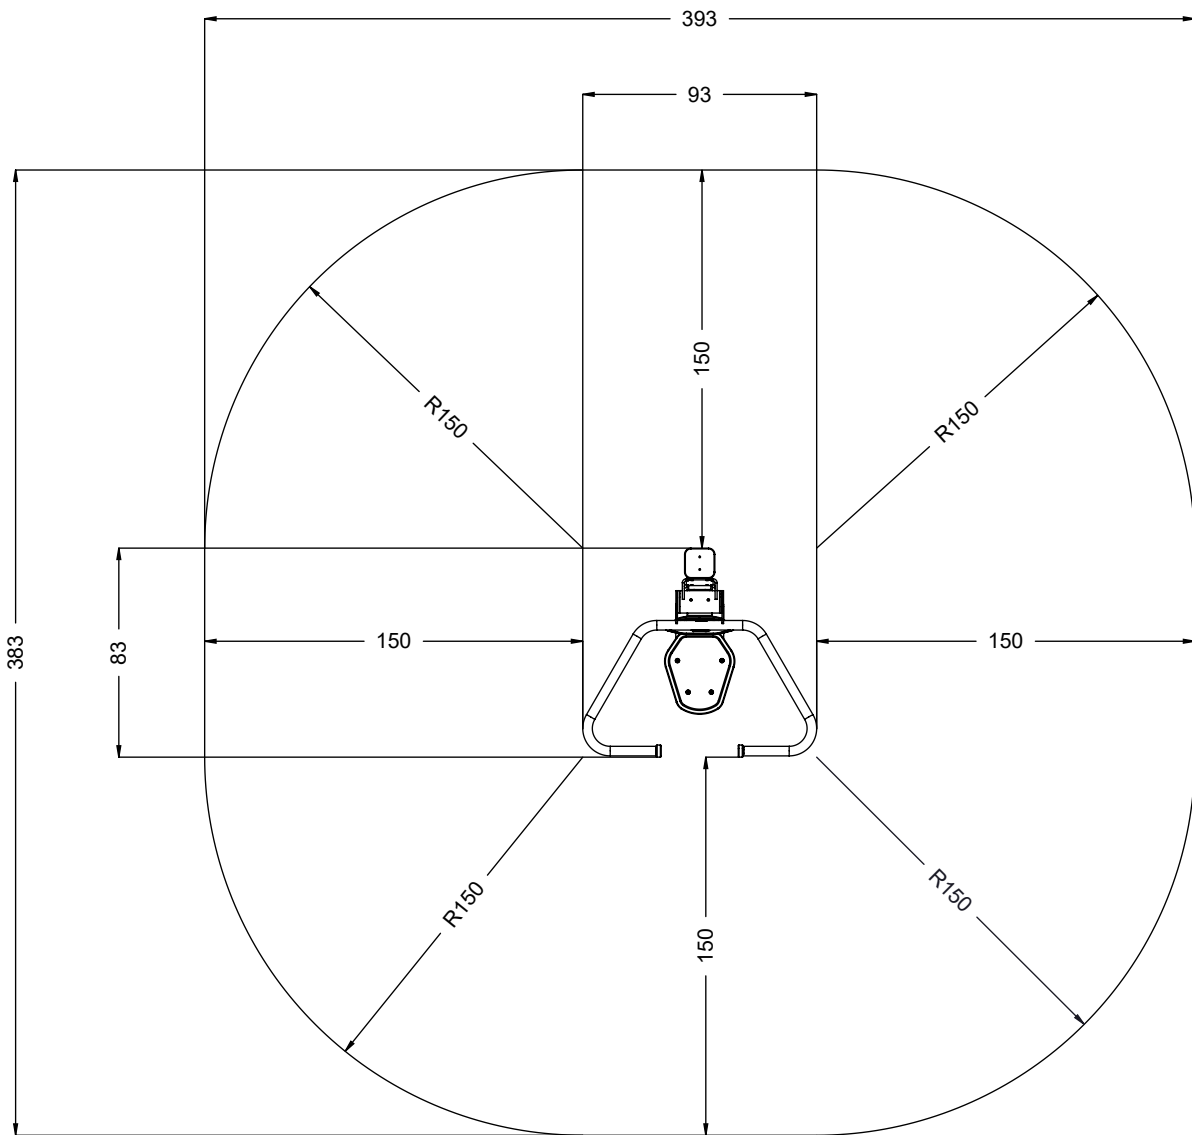

[cm]

vinci
play