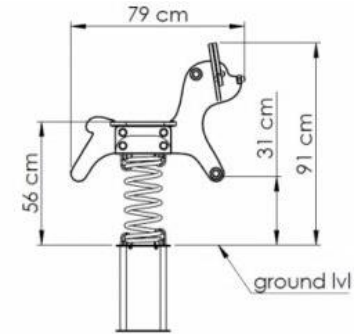

Jousikeinu Koira

- ❖ Jousikeinu Koira on kauniisti muotoiltu jousikeinu, joka miellyttää sekä lapsien että aikuisien silmää ja tarjoaa hauskaa ja turvallista keinumista lapsille.
- ❖ Jousikeinu Koira on suunniteltu kestämaan ulko-olosuhteissa ja tarjoamaan lapsille iloa ja liikunnallisia hetkiä. Sen kaareva muoto ja koira-aiheinen design tekevät siitä houkuttelevan leikkivälineen.
- ❖ Keinuminen edistää lasten motorisia taitoja ja tasapainoa.
- ❖ Jousikeinu on helppo asentaa ja se sopii mainiosti leikkipuistoihin, päiväkoteihin, kouluihin ja muihin ulkoleikkipaikkoihin.
- ❖ Jousikeinu Koira on loistava valinta lapsille, jotka rakastavat keinumista ja seikkailua!

Tuotetiedot

Ikäryhmä	3-12 vuotta
Materiaali	HDPE-levy
Putoamiskorkeus	0,60 m
Turva-alueen leveys	2,31 m
Turva-alueen pituus	2,79 m
Vaadittava turva-alusta	Vähintään hyvin hoidettu pintamaa
Pituus:	0.79 m
Leveys:	0.31 m
Korkeus:	0.91 m