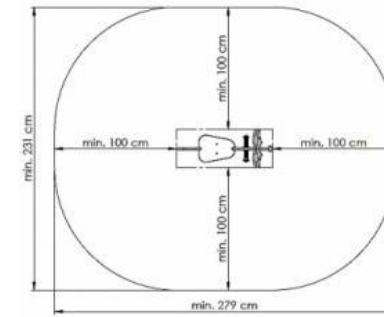

Jousikeinu Koira

- ❖ Jousikeinu Koira on kauniisti muotoiltu jousikeinu, joka miellyttää sekä lapsien että aikuisien silmää ja tarjoaa hauskaa ja turvallista keinumista lapsille.
- ❖ Jousikeinu Koira on suunniteltu kestämaan ulko-olosuhteissa ja tarjoamaan lapsille iloa ja liikunnallisia hetkiä. Sen kaareva muoto ja koira-aiheinen design tekevät siitä houkuttelevan leikkivälineen.
- ❖ Keinuminen edistää lasten motorisia taitoja ja tasapainoa.
- ❖ Jousikeinu on helppo asentaa ja se sopii mainiosti leikkipuistoihin, päiväkoteihin, kouluihin ja muihin ulkoleikkipaikkoihin.
- ❖ Jousikeinu Koira on loistava valinta lapsille, jotka rakastavat keinumista ja seikkailua!

Tuotetiedot

Ikäryhmä	3-12 vuotta
Materiaali	HDPE-levy
Putoamiskorkeus	0,60 m
Turva-alueen leveys	2,31 m
Turva-alueen pituus	2,79 m
Vaadittava turva-alusta	Vähintään hyvin hoidettu pintamaa
Pituus:	0.79 m
Leveys:	0.31 m
Korkeus:	0.91 m