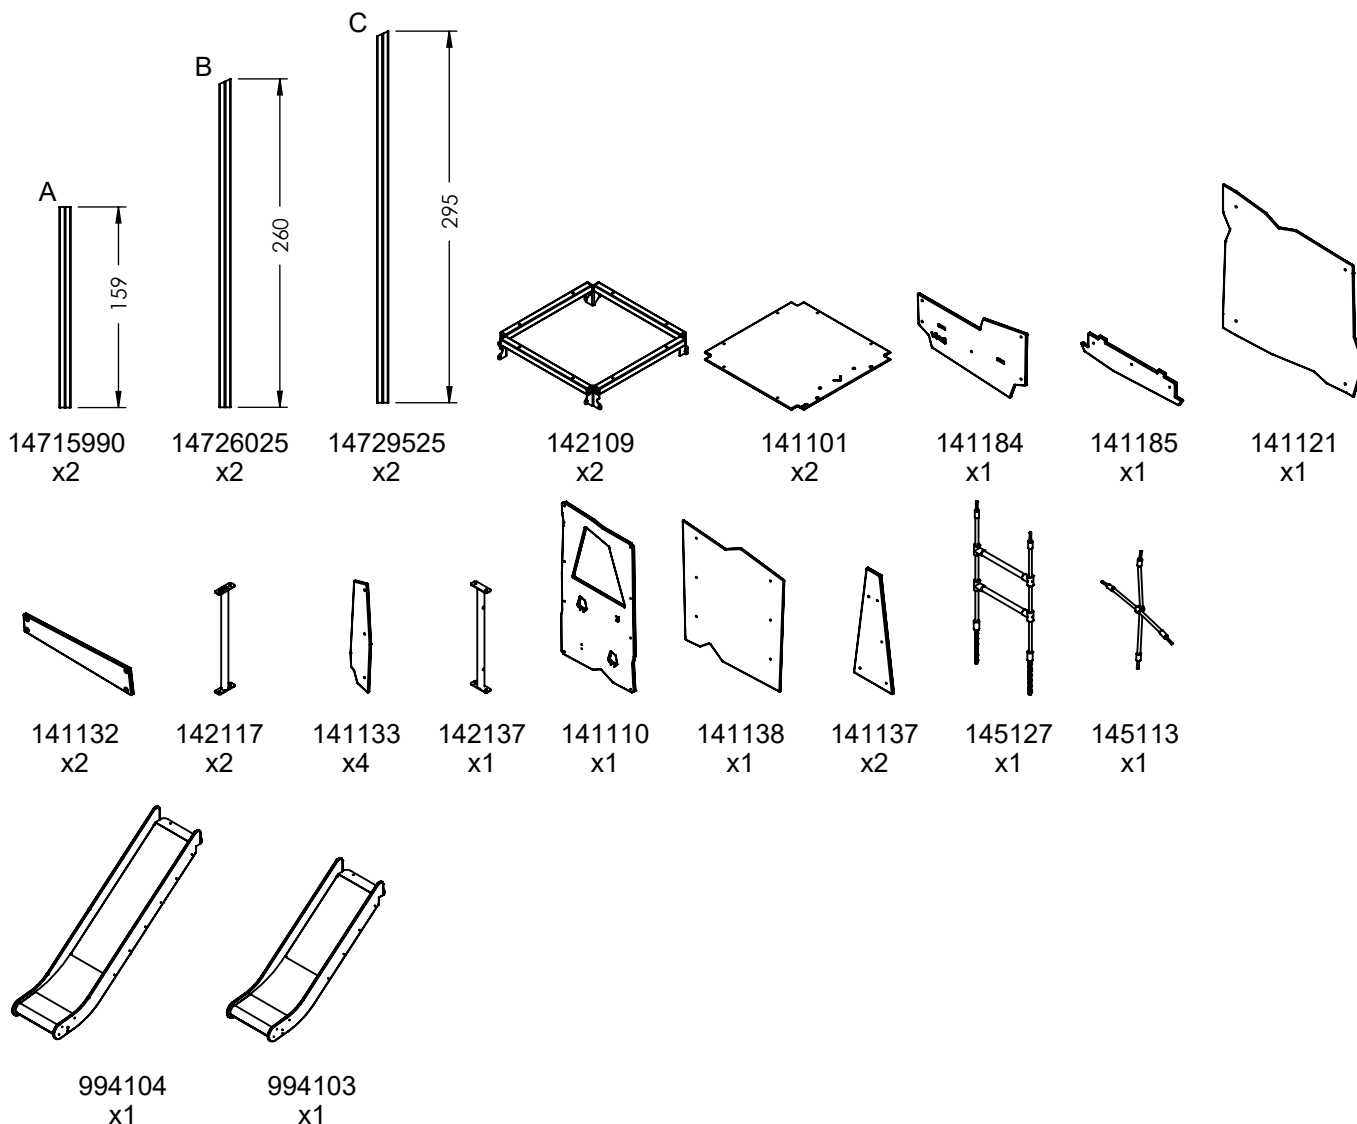

NOT INCLUDED

6x M8x120 (K2)
2x M8x120 (K3)

NOT INCLUDED

[cm]

x2
 4,5h

 48h
 x14 0,06 m³
 x14 >0.02m³

vinci
play

		Plywood/ HDPE		HPL	
94x	8x50 sxi	1x	WD72	1x	WD73
2x	WD1	2x	WD15	2x	WD16
1x	WD14-2	2x	WD35	2x	WD36
2x	E34 _(K1, K3)	1x	WD73	1x	WD74
2x	E35 _(K2)	2x	WD28 _(S1)	2x	WD29 _(S1)
1x	WD14-4	2x	WD113 _(S6)	2x	WD114 _(S6)
2x	WD52	1x	WD40	1x	WD41
1x	V001	1x	WD112	1x	WD137
1x	GL	1x	WD63	1x	WD64
		1x	WD65	1x	WD90