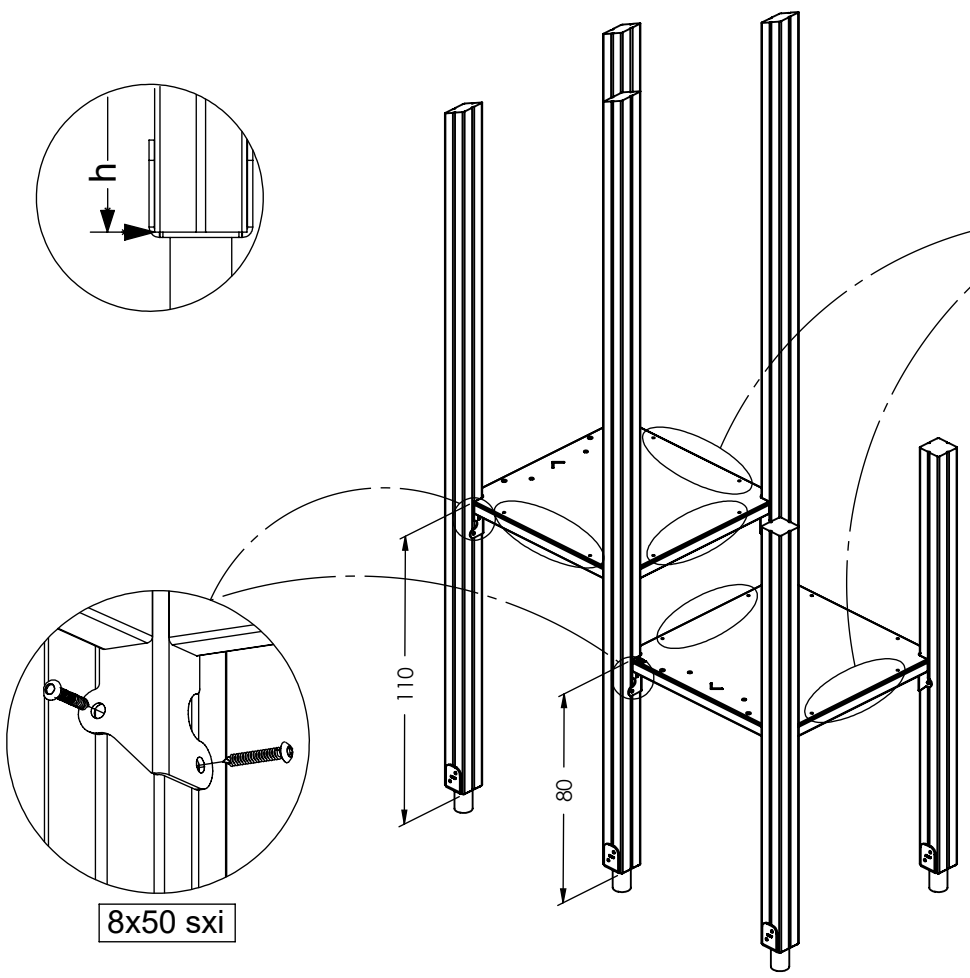

8x50 sxi

[cm]

vinci play