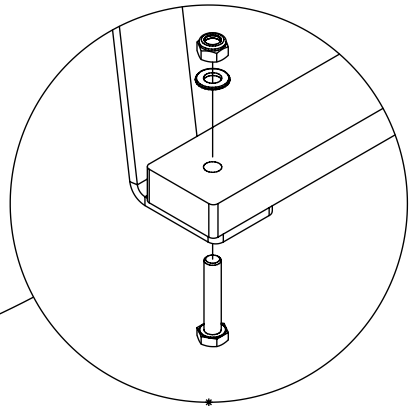

996171
x1

B239
x1

ST/INOX		HDPE	
1x	SP3 _(K17)	1x	SP5
1x	SP1	1x	SP8-C2
1x	SP2	1x	SP9
1x	SP25	2x	SP58-C2
1x	SP4-C2	1x	SP61
1x	V001		

K17

SP1 x1

SP3 x1

K3

SP1 x1

SP8-C2 x1

SP5 x1

SP4-C2 x1

[cm]

vinci
play

V001

Part No:
000000-
00000

000000-00000