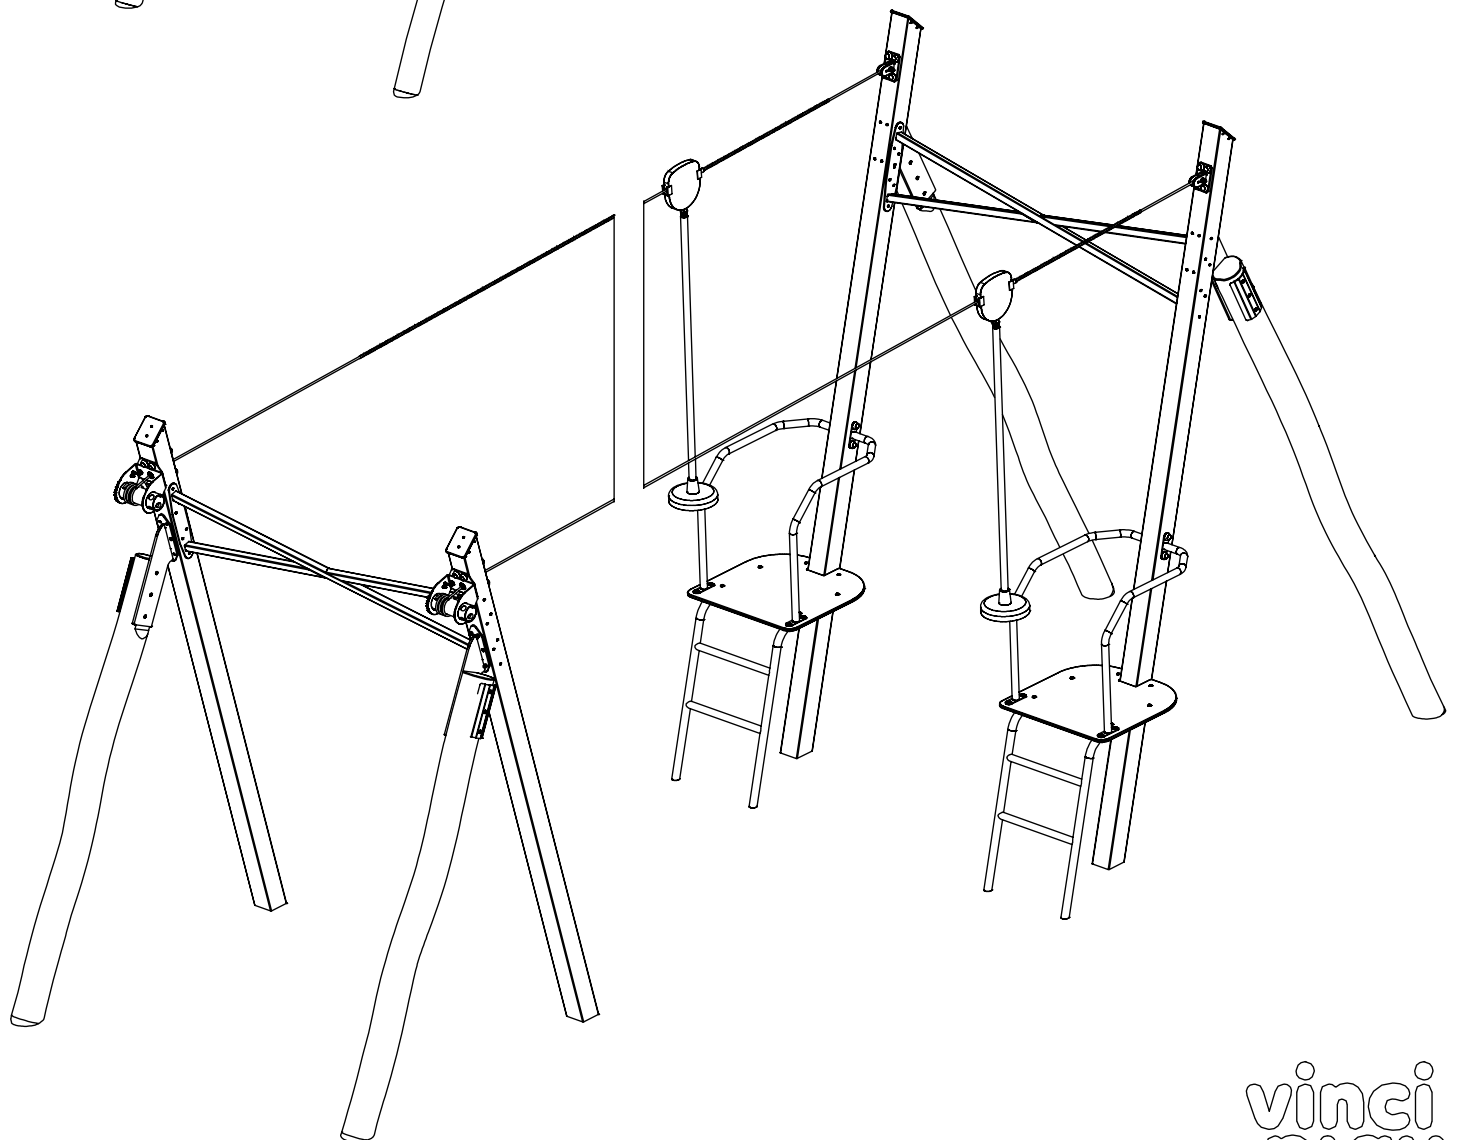

RB1386

v011
15.02.2022
D. P.
[cm]

vinci
play

[cm]

vinci
play

	L
RB1386-20m	2440
RB1386-30m	3440
RB1386-40m	4440

	A [cm]	S [m ²]
RB1386-20m	2204	133,4
RB1386-30m	3192	195,0
RB1386-40m	4192	257,1

[cm]

vinci
play

20m

30m

40m

[cm]

vinci
play

	Y
RB1386-20m	1937
RB1386-30m	2937
RB1386-40m	3937

[cm]

12e038

[cm]

vinci
play

E209

E211
E212

E210

48h

E107

7

E107

-
-
-
-
-
-
-
-

[cm]

vinci play

V001

Part No:
00000-
00000

000000-00000