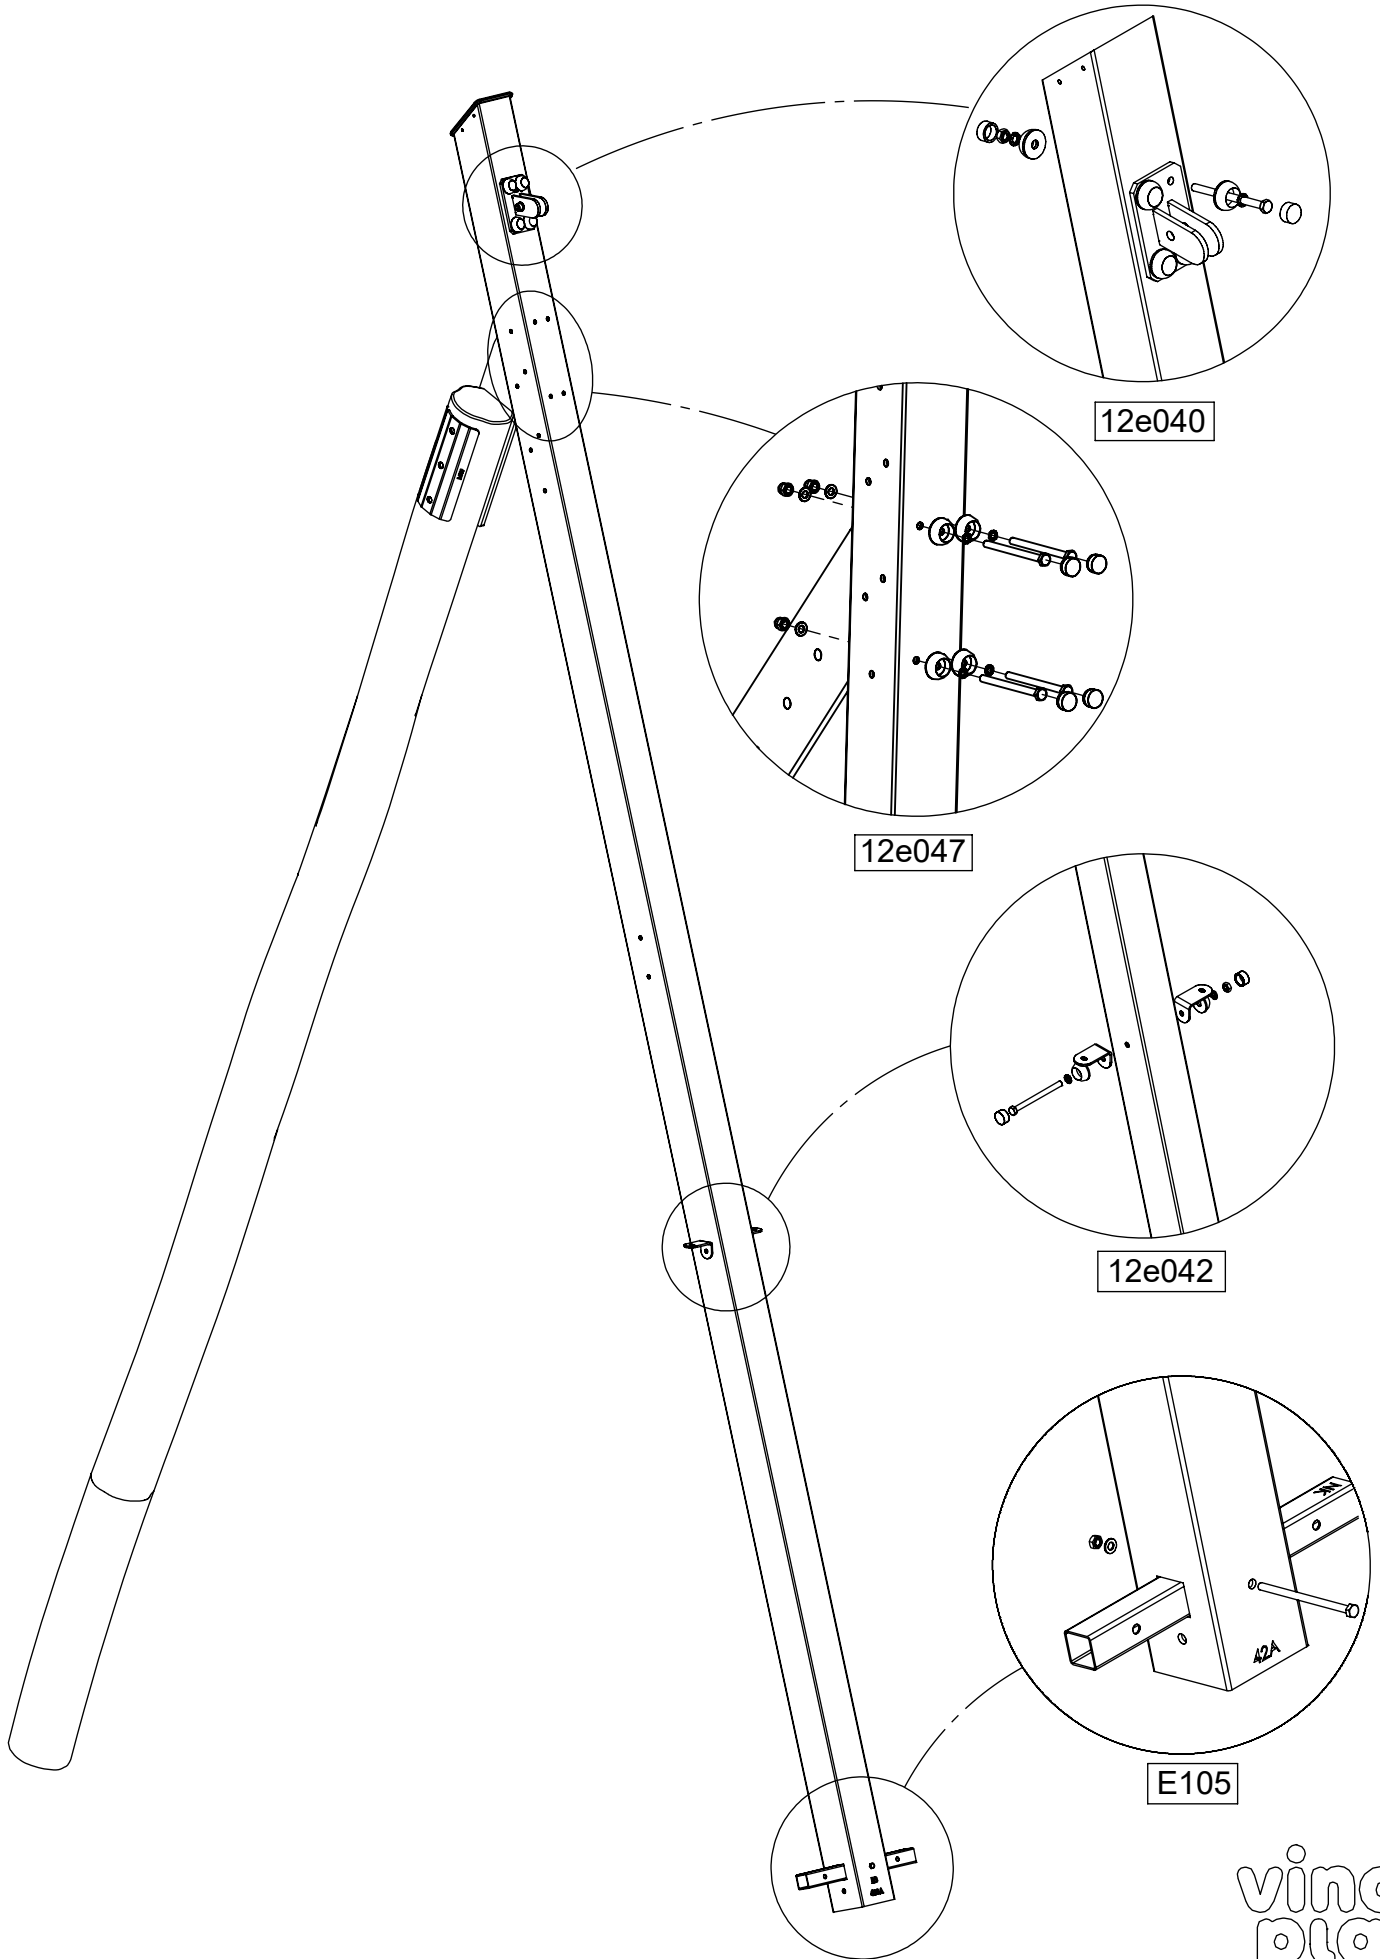

041134
x2

i158
x2

b589
x4

2x	E105	2x	E104
2x	E107	2x	12e043
2x	E108	2x	12e041
4x	E134	2x	12e038
2x	E206(20 m)	4x	12e047
2x	E207(30 m)		
2x	E208(40 m)	2x	12e040
2x	E209	2x	12e042
2x	E210	1x	12e036
2x	E211	2x	12e046
2x	E212		
1x	V001		

b589

12e036

[cm]

vinci play

12e040

12e047

12e042

E105