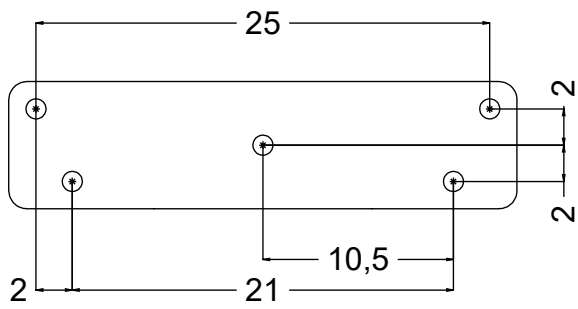

8

4,5

Ø 5,5

Ø 5,5mm

2x 8x50sxi

[cm]

vinci play

127504