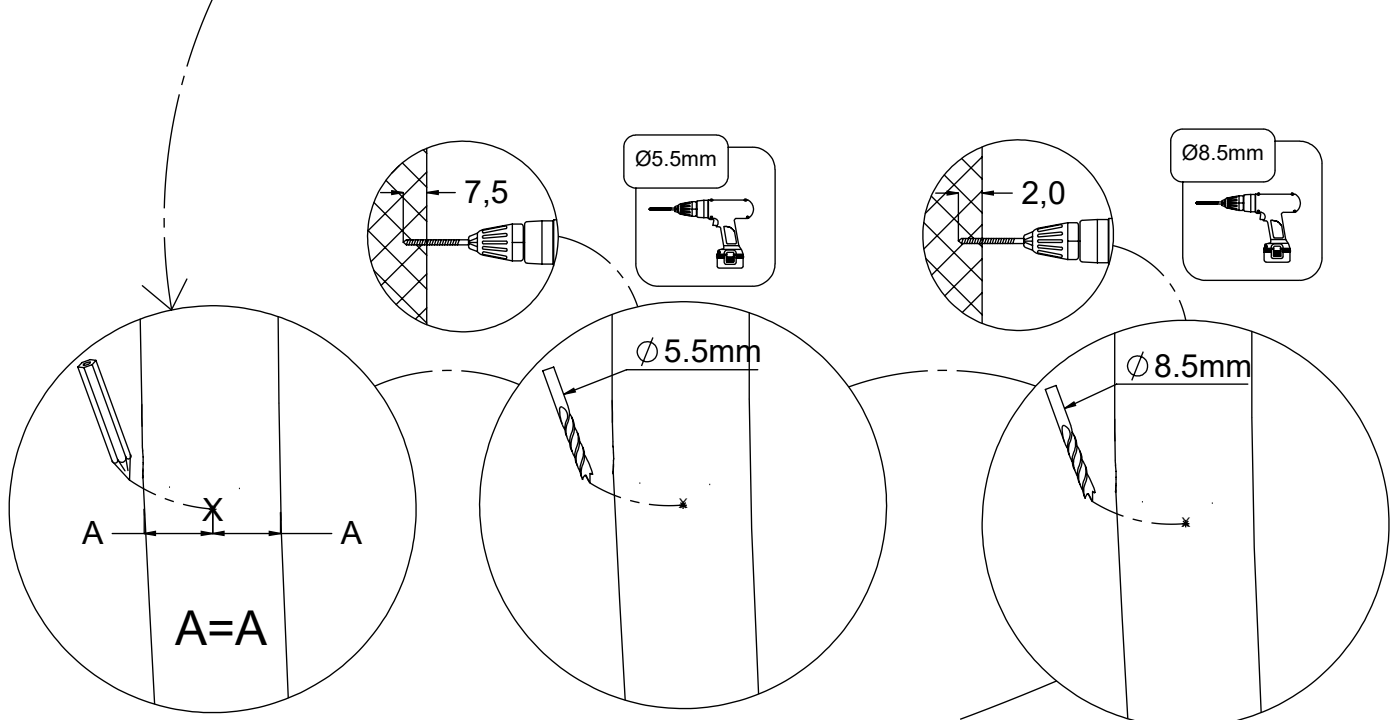

[cm]

vinci
play