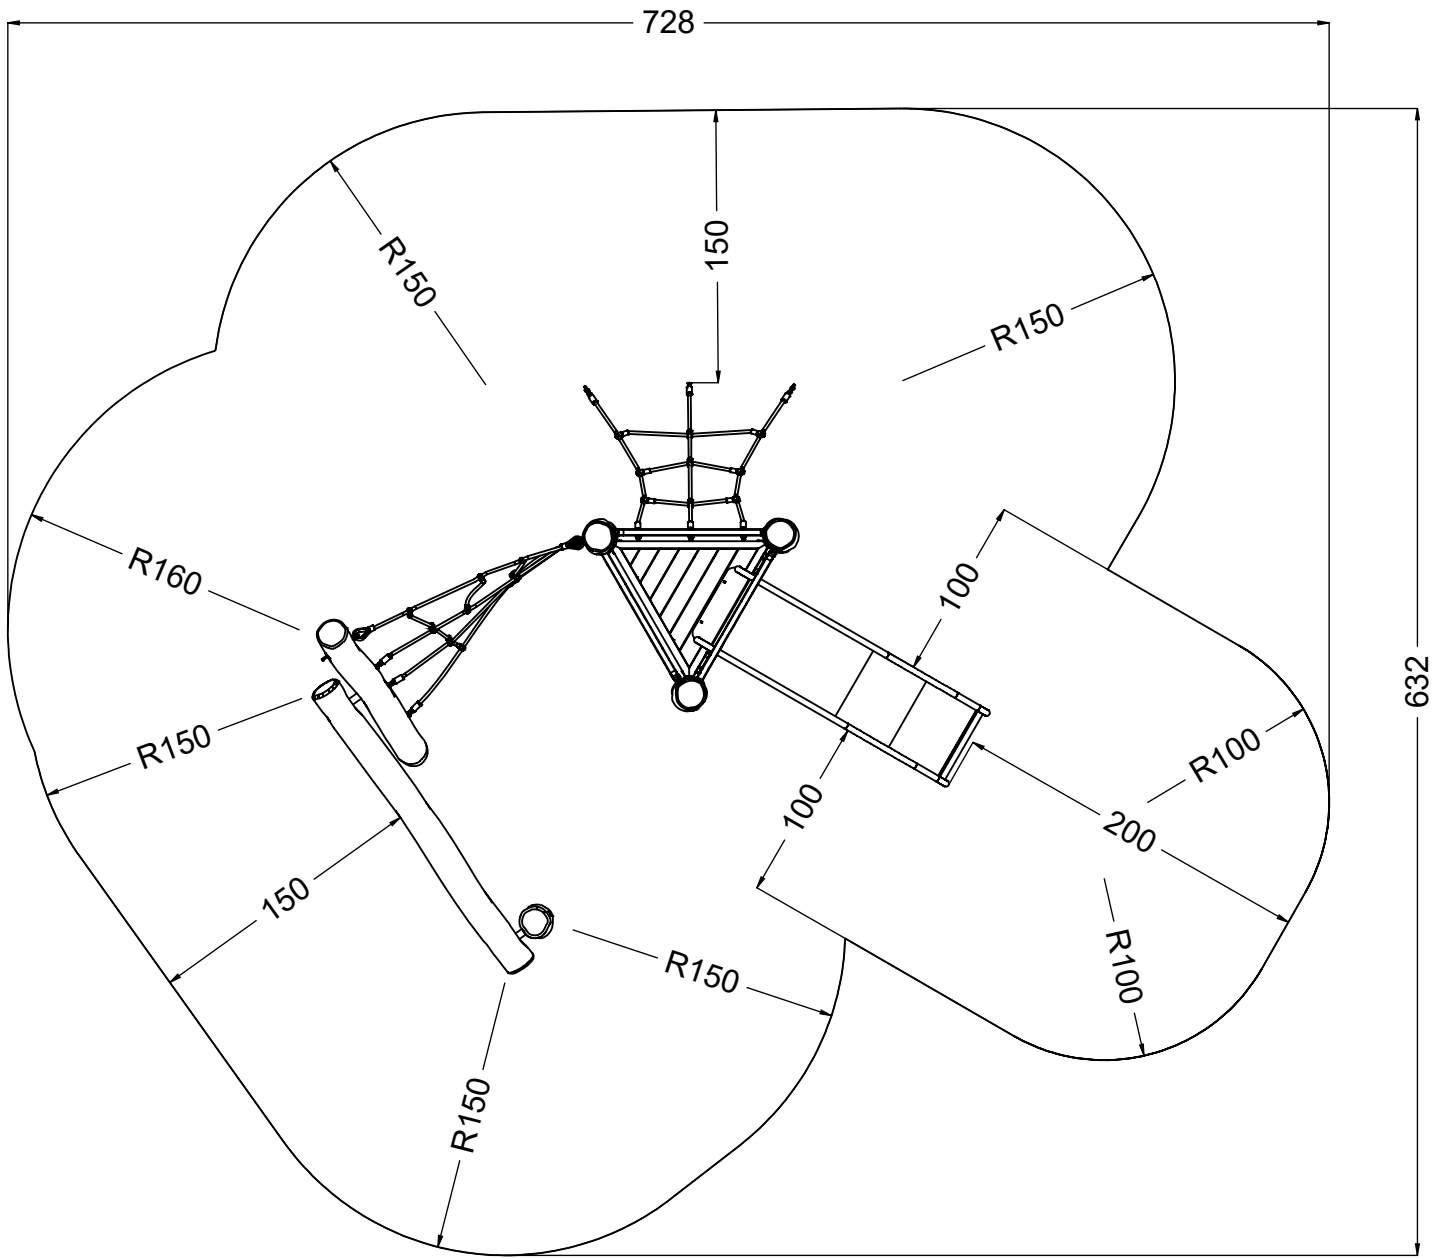

[cm]

vinci
play