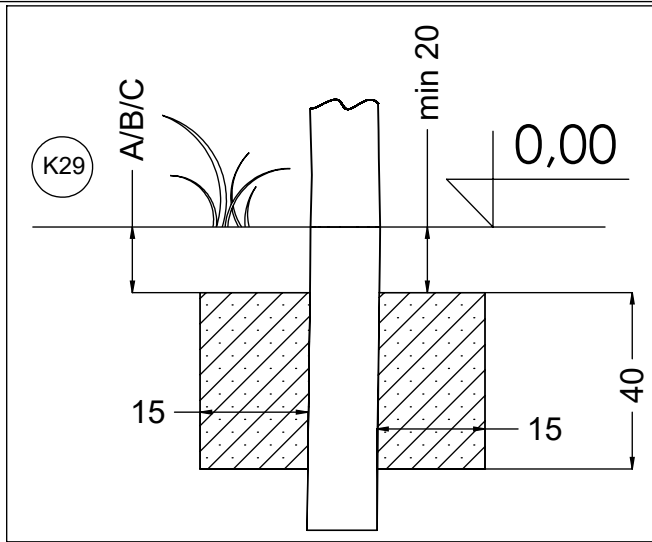

175

[cm]

vinci  
play

[cm]

vinci  
play

[cm]

vinci play

127682  
x4

052136  
x2

052137  
x2

052140  
x2

996228  
x1

1x	12e091
5x	E63
4x	E195
4x	E196
4x	b601
8x	b603
1x	V001

[cm]

vinci  
play

[cm]

vinci  
play

5x E63

A=A

A

A

0,00

40 min

[cm]

6,3

**V001**

Part No:  
000000-  
000000

[cm]

**vinci play**