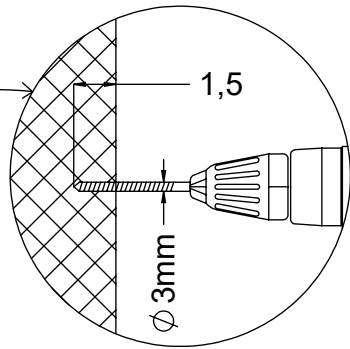

2,9

vinci play
Art. Nr.

202

EN 1176-1: 2017

Vinci Group Sp. z o.o.
Pręgów, ul. Piłsudskiego 9
05-010 Mińsk Mazowiecki
POLAND
+48 49 289 24 80
www.vinciplay.com
www.vinciplay.pl

6,3

V001

Part No:
000000-
000000

[cm]

vinci play