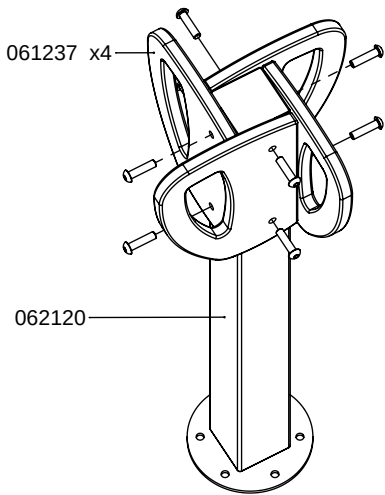

K1  
x1 >0,75m

48h

vinci  
play

K3

[cm]

1,5h

vinci  
play

061237  
x4

061238  
x1

b326  
x1

062111  
x1

062120  
x1

062110  
x1

996256  
x1

072115  
x1

		HDPE	
1x	SP85 <small>(K1)</small>	1x	SP75
1x	SP74	1x	SP76
1x	SP77		
1x	V002		

**SP74** x1

**SP75** x1

**V002** x1

**SP76** x1

**SP77** x1

[cm]

vinci  
play