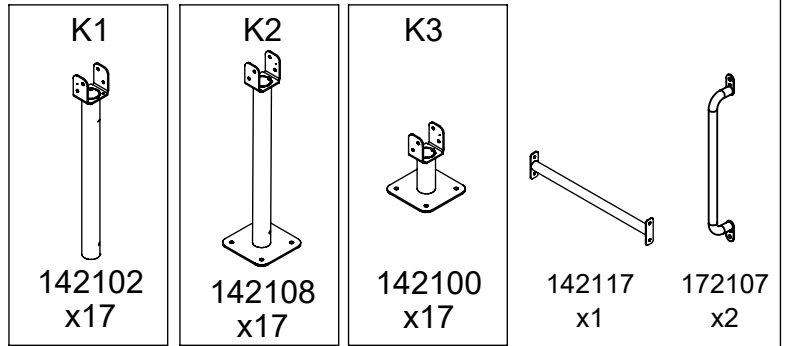

2x M8x120 (K2)	
NOT INCLUDED	

[cm]

	9,5h			48h		0,06 m³		K2/K3	>0,02m³
--	------	--	--	-----	--	---------	--	-------	---------

vinci play

14724990 x5
 14721990 x5
 14718990 x3
 14715990 x1
 14712090 x3

142109 x7
 141100 x6
 141101 x1
 142110 x2
 141104 x2
 144126 x2