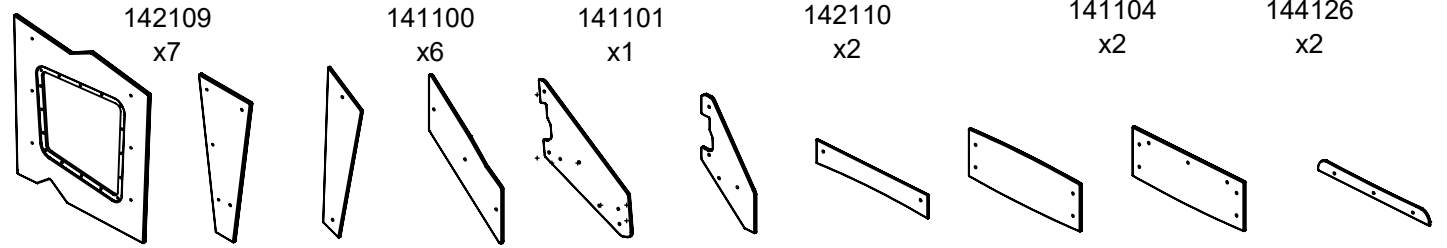

2x M8x120 (K2)	
NOT INCLUDED	

[cm]

	9,5h			48h		0,06 m³		K2/K3	>0,02m³
--	------	--	--	-----	--	---------	--	-------	---------

vinci play

14724990 x5
 14721990 x5
 14718990 x3
 14715990 x1
 14712090 x3

142109 x7
 141100 x6
 141101 x1
 142110 x2
 141104 x2
 144126 x2