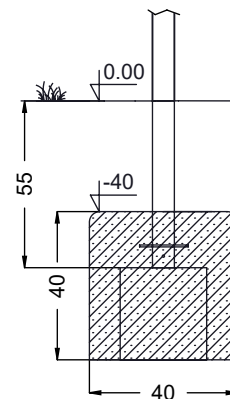

vinci
play

[cm]

vinci
play

K17

K17
x1
>0,34m³

K17

K17
x6
>0,12m³

A.

B.

C.

K1

K1
x6
>0,06m³

[cm]

6,5h

48h

K1, K17
>1,45m³

vinci
play

K3

K3

M12x110
x12

Ø12

NOT INCLUDED

K3

x1

>0.02m³

[cm]

x1

6,5h

48h

K3

x1

>0.95m³