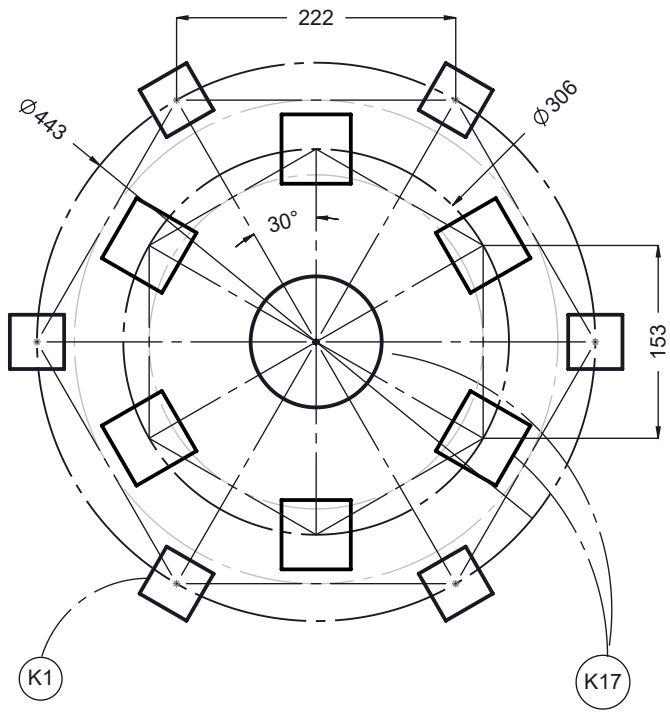

vinci
play

[cm]

vinci
play

K17

K17
x1
>0,34m³

K17

K17
x6
>0,12m³

A.

B.

C.

K1

K1
x6
>0,06m³

[cm]

6,5h

48h

K1, K17
>1,45m³

>0.02m³

[cm]

x1

6,5h

48h

K3

x1

>0.95m³

[cm]