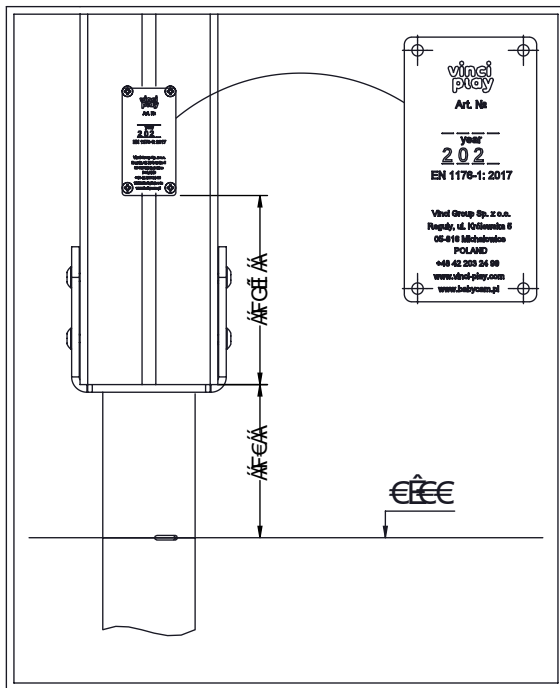

İ çİ €Ä çä

Y ÖF

İ çİ €Ä çä

X€€F