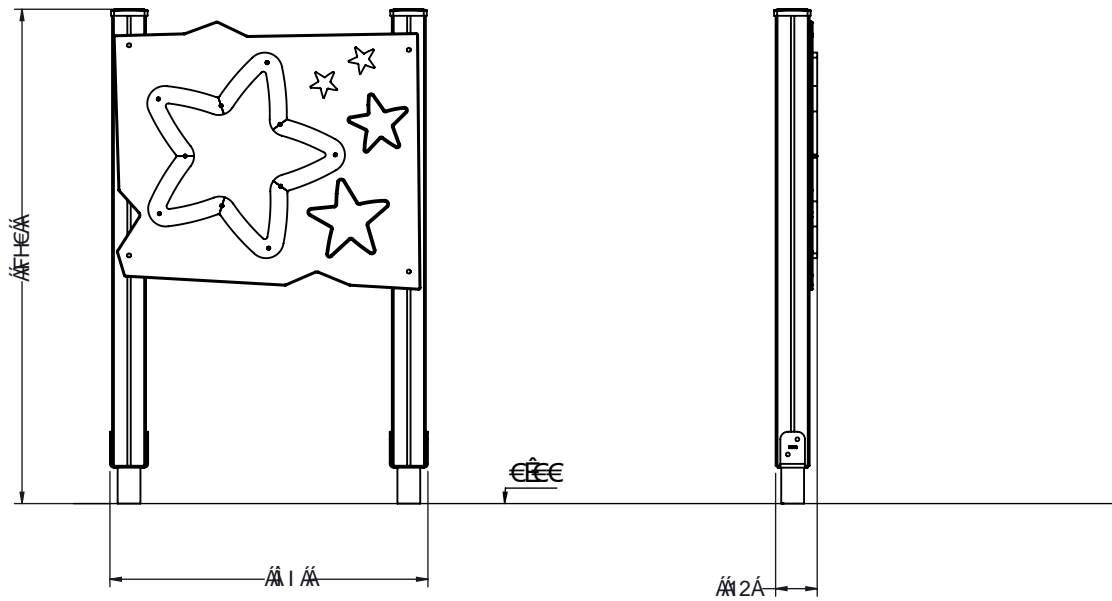

Y ÖFI İ F

çEFG
GHEFFEGGE
CHÉPÉ
žá

vinci
play

à cÀAT F€cFGEÀÀS GD
 à cÀAT F€cFGEÀÀS HD

BCH
 B7 @ 898

FI Ī FGĖĴ
G

FI Ī FĪ Ī
F

			< 8 D9		< D@
FGø	ì çí ĖÁ çă	Fø	Y ÖFĪ	Fø	Y ÖFĪ
Gø	Y ÖF				
Fø	XĖĖF				