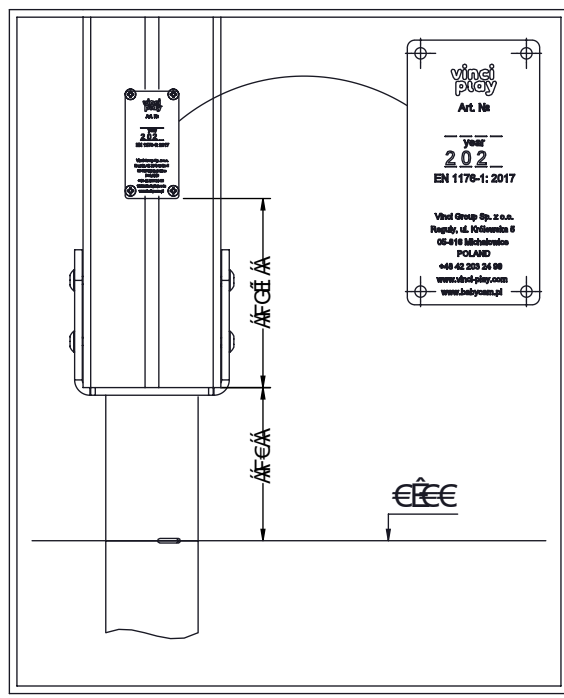

Y ÖF

<B D9
Y ÖF

<D@
i çl €A çã

i çl €A çã

X €€€

vinci play