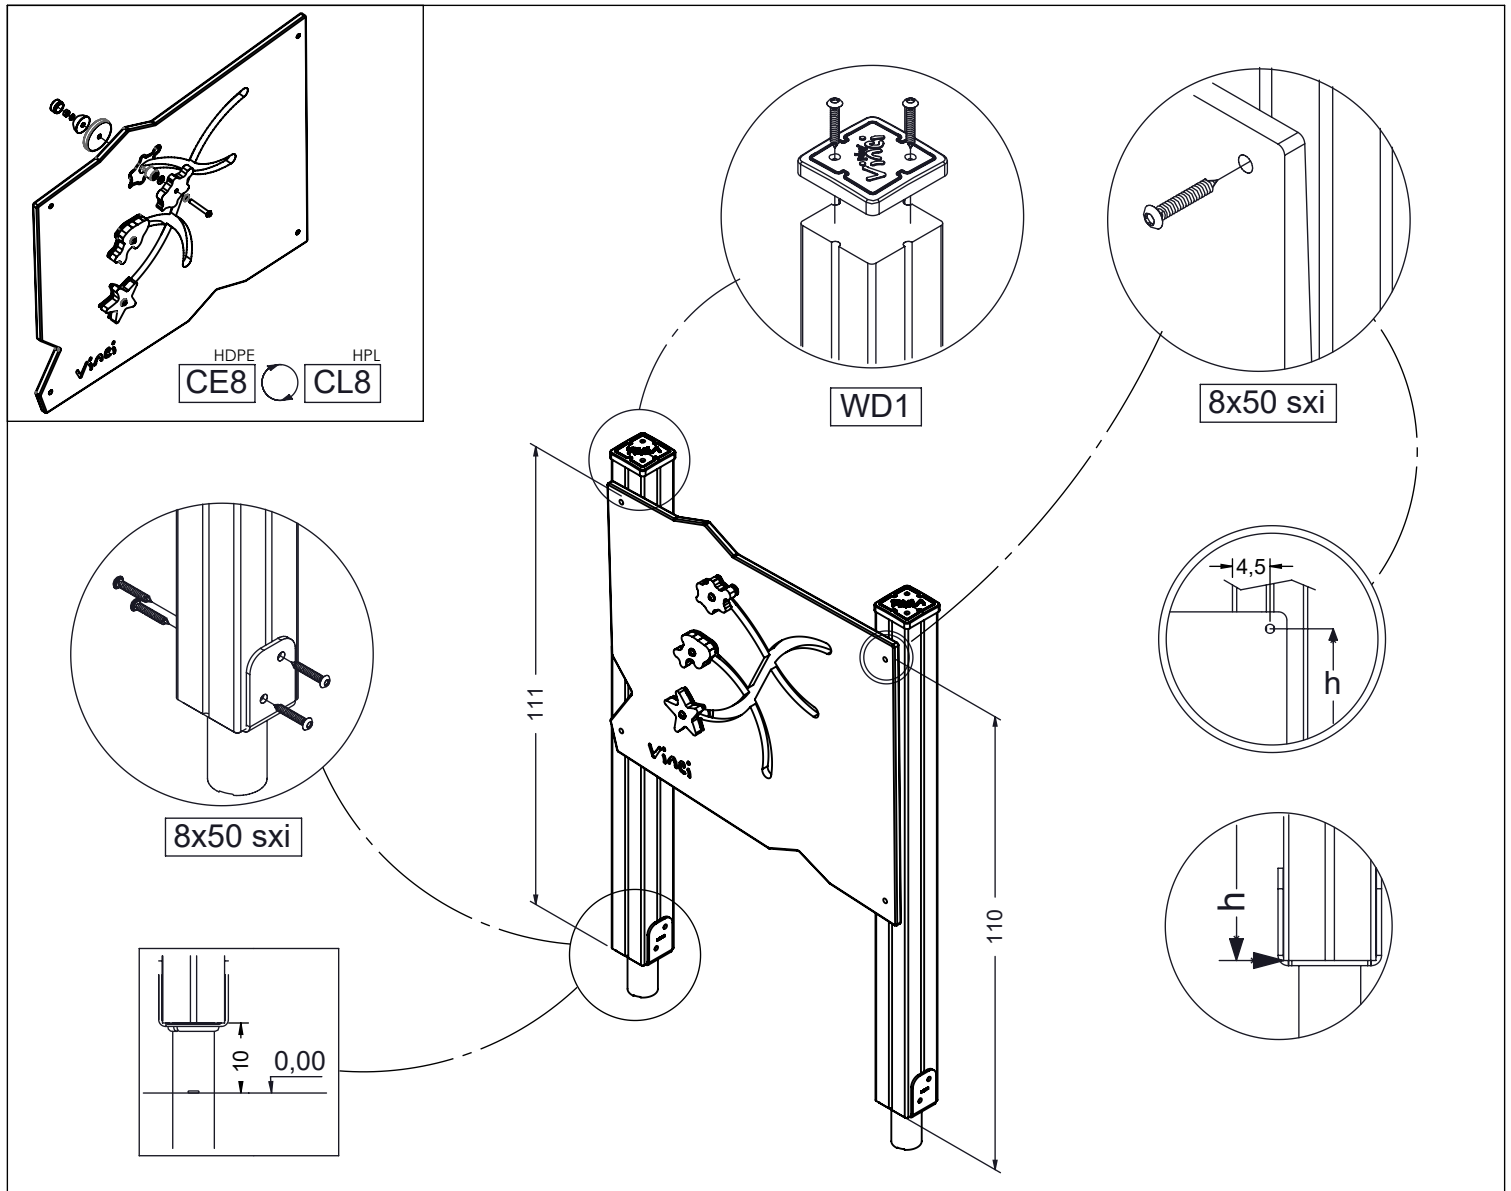

vinci
play

14712090
x2

144113
x1

142102
x2

142108
x2

142100
x2

		HDPE		HPL	
12x	8x50 sxi	1x	CE8	1x	CL8
2x	WD1				
1x	V001				

V001

Part No:
000000-
00000

000000-00000

vinci
play

[cm]