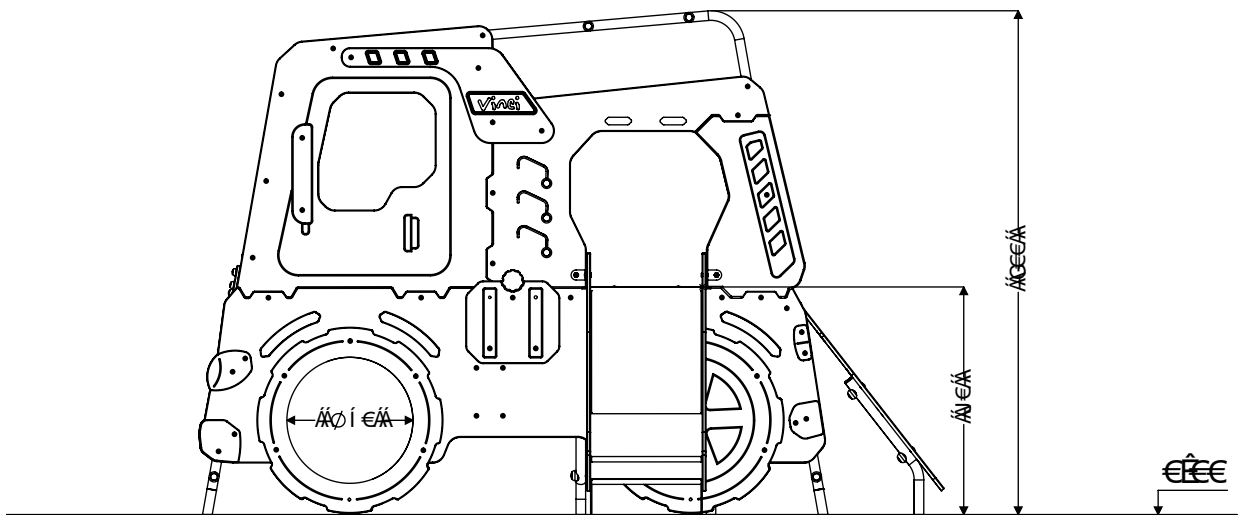

# FH

çEFF  
 FJREGGGE  
 CHÉ  
 žá

vinci  
 play

øF

HFFFGH  
øF

JJI FøH  
øF

ÜVÉÚÝ		PÓUÓÁÚŠÝÚUÖ		PÚŠ	
Fø	ÁÖHí ÁSFøSHD	Fø	ÁÁÚí GÁøDFD	Fø	ÁÁÚí GÁøDFD
Fø	ÁÖí ì ÁøSHD	Fø	ÁÁÚí HÁøíD	Fø	ÁÁÚí HÁøíD
Gø	ÁÖFí JÁøSFøSHD	Fø	ÁÁÚí í	Fø	ÁÁÚí í
Fø	ÁÁëëF	Fø	ÁÁÚí î	Fø	ÁÁÚí î
		Fø	ÁÖÖí í		
		Fø	ÁÖÖí J		
		Gø	ÁÖÖJFÁøSHD		
		Gø	ÁÖÖJGÁøDFD		