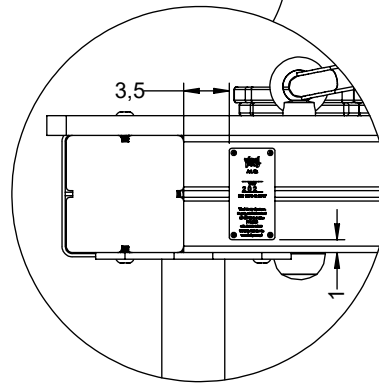

044115  
x1

147\_130\_90  
x2

147\_159\_90  
x3

045192  
x1

<p>K1</p>  <p>042118 x4</p>	<p>K2</p>  <p>042166 x4</p>	<p>K3</p>  <p>042167 x4</p>
--	--	--

4x	WD1
34x	8x50 sxi
1x	E202
6x	i29
1x	V001

8x50 sxi

i29

Part No:  
000000-  
00000

000000-00000

[cm]

vinci  
play