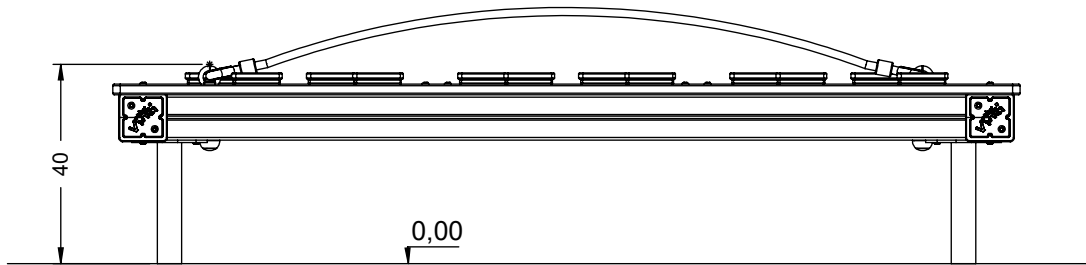

[cm]

vinci
play