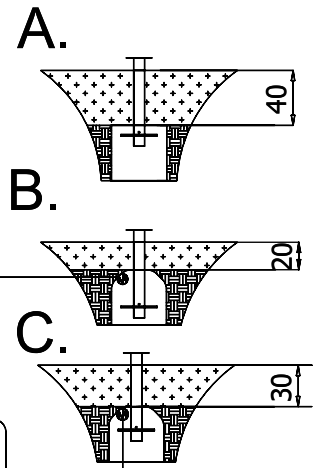

[cm]

vinci  
play

16x M10x120 (K2)  
16x M10x120 (K3)

**NOT INCLUDED**

[cm]

x2   
 2h   
   
 x4   
 0,06 m³   
 48h   
 K2/K3 x4 >0,02m³

vinci  
play

044114  
x1

044115  
x1

147\_130\_90  
x2

147\_159\_90  
x3

045192  
x1

<p>K1</p>  <p>042118 x4</p>	<p>K2</p>  <p>042166 x4</p>	<p>K3</p>  <p>042167 x4</p>
--	--	--

4x	WD1
34x	8x50 sxi
1x	E202
6x	i29
1x	V001

8x50 sxi

i29

V001

WD1

[cm]

vinci  
play

8x50 sxi

48h

E202

8x50 sxi

Part No:  
000000-  
00000

000000-00000

[cm]

vinci  
play