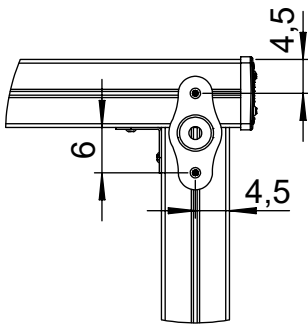

V001

WD1

[cm]

vinci  
play

8x50 sxi

48h

E202

8x50 sxi

Part No:  
000000-  
00000

000000-00000

[cm]

vinci  
play