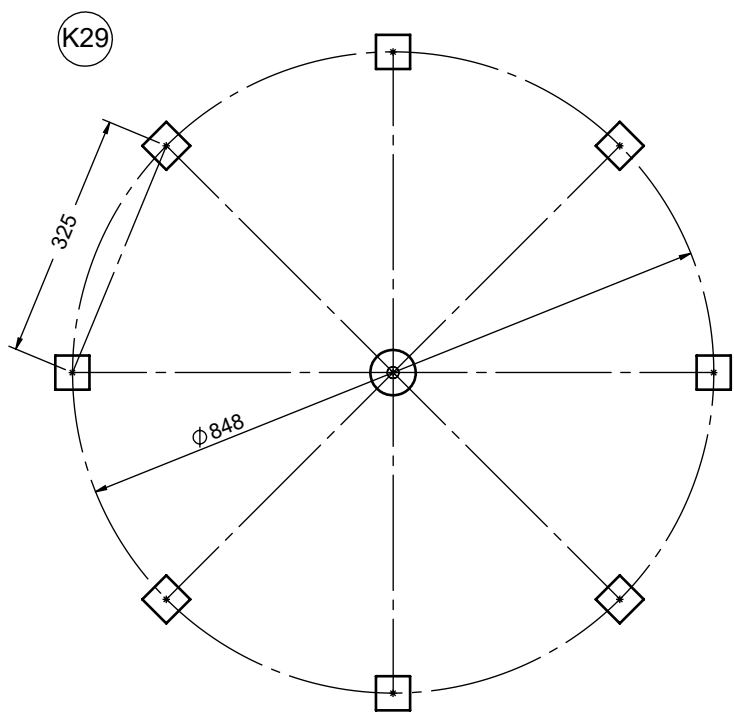

0419-1

4.5h $\frac{100}{\text{HIC}}$ 48h K29b $>0.06\text{m}^3$ K29 $>0.14\text{m}^3$ K3 $>6.98\text{m}^3$

v013
26.01.2022
E. K.
[cm]

vinci
play

[cm]

vinci
play

[cm]

vinci
play

[cm]

vinci
play

E227
E228

[cm]

x2
 2.5h

 48h

vinci
play

E229

	K2, K3
M10x120 x52	
NOT INCLUDED	

[cm]

vinci
play

	ST / INOX
2x	E76
2x	E200
8x	E227 (K29)
8x	E228 (K29)
8x	E229 (K3)
2x	GL
1x	V002

E76

E76

1

2

C

8

13

17

19

[cm]

vinci play

%00