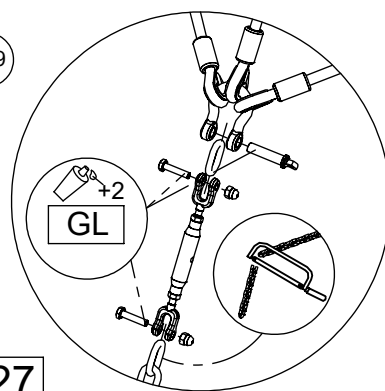

[cm]

vinci
play

E227
E228

[cm]

x2
 2.5h

 48h

vinci
play

E229

	K2, K3
M10x120 x52	
NOT INCLUDED	

[cm]

vinci
play

	ST / INOX
2x	E76
2x	E200
8x	E227 (K29)
8x	E228 (K29)
8x	E229 (K3)
2x	GL
1x	V002

E76

E76

1

2