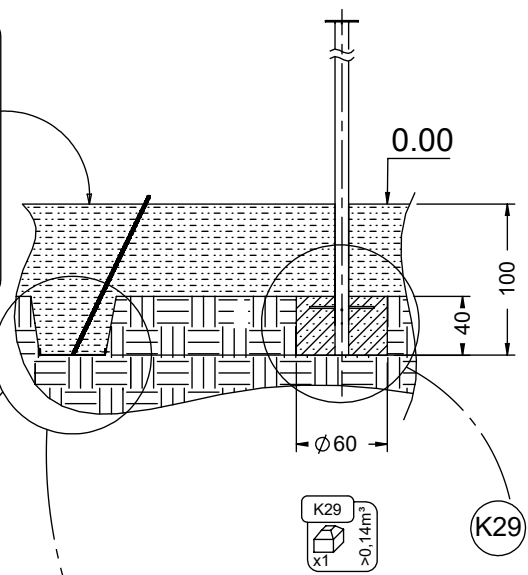

0419-1

4.5h $\frac{100}{\text{HIC}}$ 48h K29b $>0.06\text{m}^3$ K29 $>0.14\text{m}^3$ K3 $>6.98\text{m}^3$

v013
26.01.2022
E. K.
[cm]

vinci
play

[cm]

vinci
play

[cm]

vinci
play

[cm]

vinci
play

E227
E228

[cm]

x2
 2.5h

 48h

vinci
play

E229

	K2, K3
M10x120 x52	
NOT INCLUDED	

[cm]

vinci
play

	ST / INOX
2x	E76
2x	E200
8x	E227 (K29)
8x	E228 (K29)
8x	E229 (K3)
2x	GL
1x	V002

E76

E76

1

2

C

8

13

17

19

[cm]

vinci play

%00