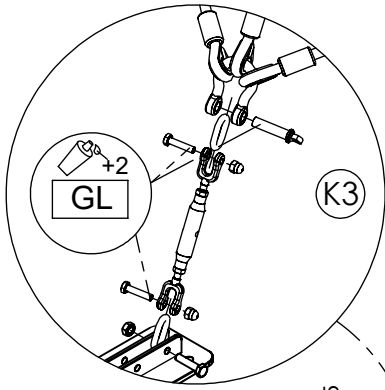

[cm]

vinci
play

E227
E228

[cm]

x2
 2.5h

 48h

vinci
play

E229

	K2, K3
M10x120 x52	
NOT INCLUDED	

[cm]

vinci
play

	ST / INOX
2x	E76
2x	E200
8x	E227 (K29)
8x	E228 (K29)
8x	E229 (K3)
2x	GL
1x	V002

E76

E76

1

2