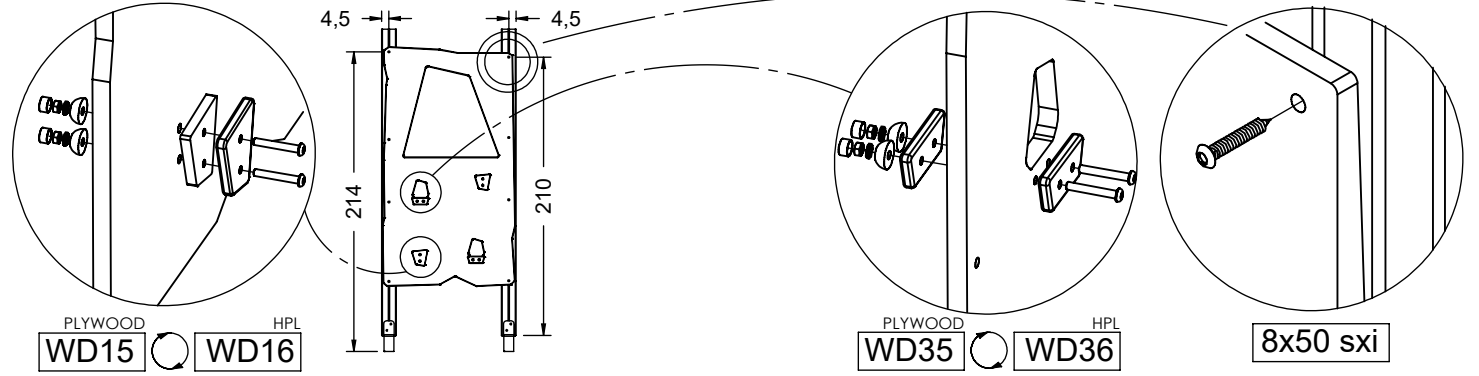

vinci
play

WD39
8x50 sxi

WD153

145122
2x

[cm]

vinci
play

8x50 sxi

HPL
E130