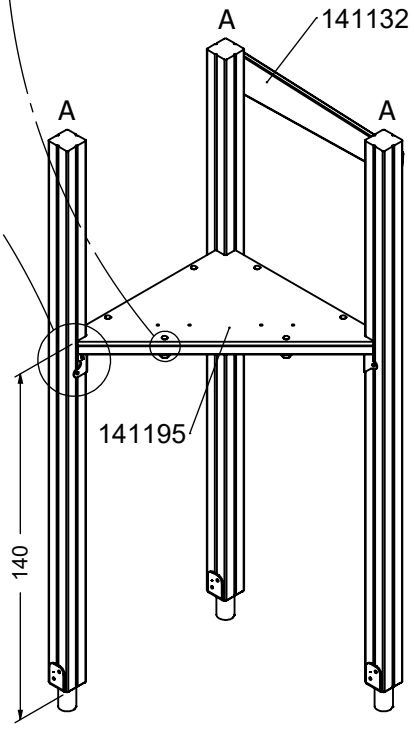

8x50 sxi

PLYWOOD
WD74

HPL
WD75

8x50 sxi

A	219 cm
B	249 cm

8x50 sxi

[cm]

vinci
play

K1

E44

K2

E80

PLYWOOD HPL
E6 E7

[cm]

vinci
play

WD1

V001

Part No:
000000-
00000

000000-00000

[cm]

vinci
 play