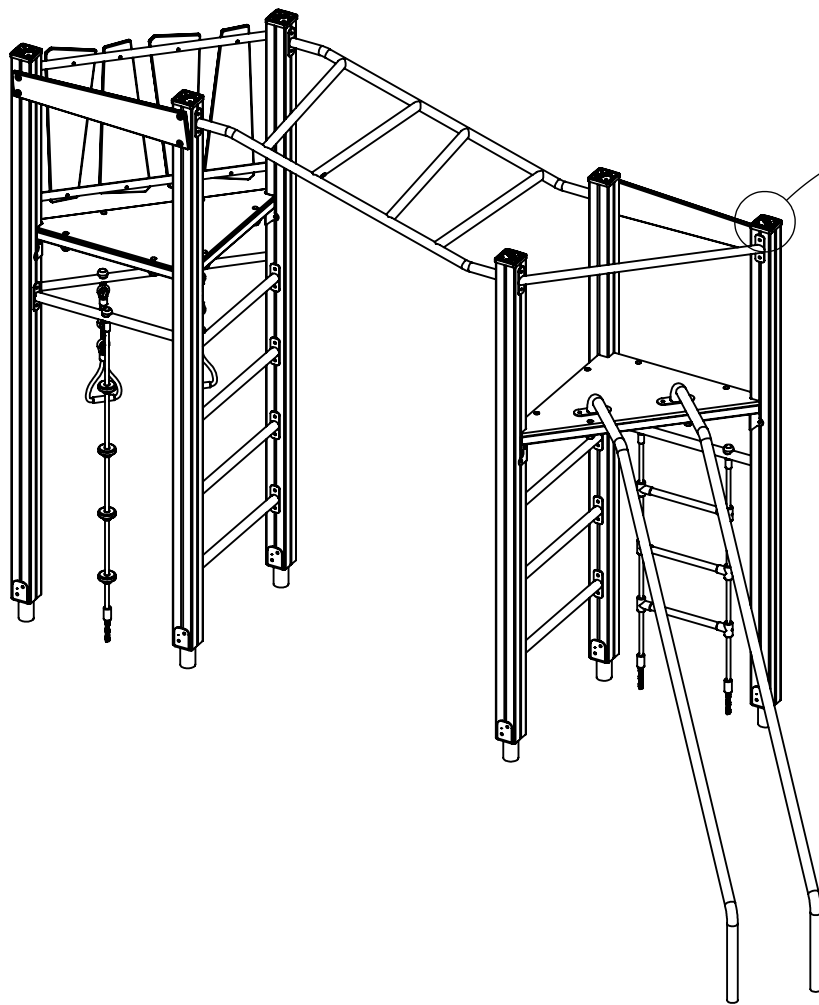

K1

E44

K2

E80

PLYWOOD HPL
E6 E7

[cm]

vinci
play

WD1

V001

Part No:
000000-
00000

000000-00000

[cm]

vinci
 play