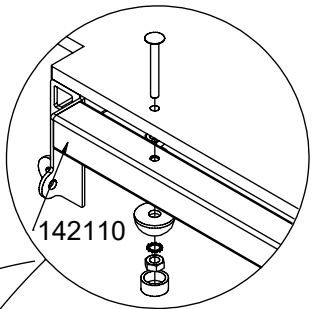

NOT INCLUDED

[cm]

x2
 5,5h

 48h
 x11 0,06 m³
 x11 >0,02m³

vinci
play

		PLYWOOD / HDPE		HPL	
112x	8x50 sxi	2x	WD74	2x	WD74
1x	WD2	1x	E6	1x	E7
6x	WD1				
1x	GL (K2, K3)				
3x	WD52				
3x	WD14-1				
1x	WD14-2				
1x	SGL				
1x	V001				
1x	E44(K1)				
1x	E80(K2)				

8x50 sxi

PLYWOOD
WD74

HPL
WD75

8x50 sxi

A	219 cm
B	249 cm

8x50 sxi

[cm]

vinci
play

V001

Part No:
000000-
00000

000000-00000

[cm]

vinci
 play