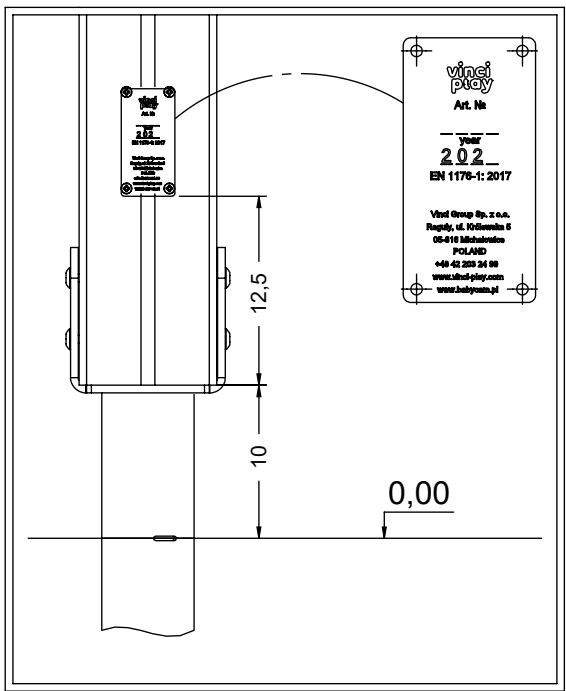

8x50 sxi

PLYWOOD
WD74

HPL
WD75

8x50 sxi

A	219 cm
B	249 cm

8x50 sxi

[cm]

vinci
play

K1

E44

K2

E80

PLYWOOD HPL
E6 E7

[cm]

vinci
play

WD1

V001

Part No:
000000-
00000

000000-00000

[cm]

vinci
 play