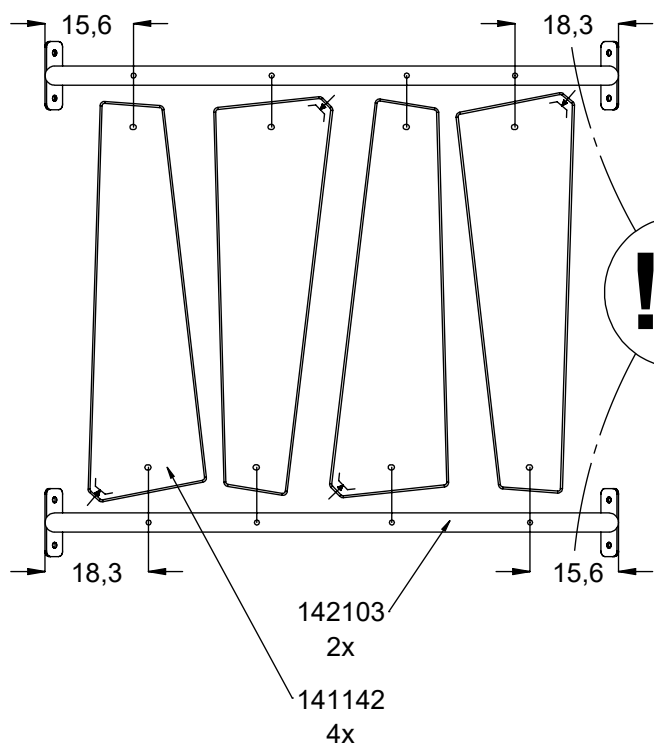

WD2

8x50 sxi

[cm]

vinci
play