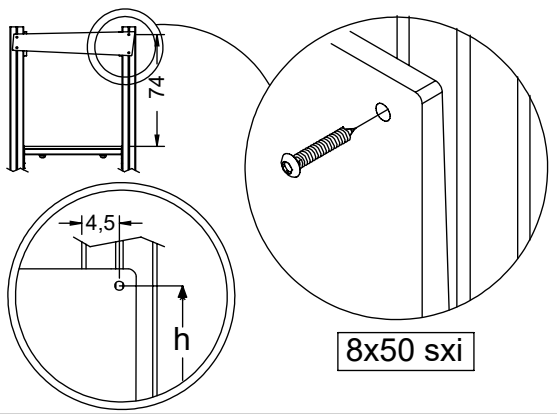

NOT INCLUDED

[cm]

x2
 5,5h

 48h
 x11 0,06 m³
 x11 >0,02m³

vinci
play

		PLYWOOD / HDPE		HPL	
112x	8x50 sxi	2x	WD74	2x	WD74
1x	WD2	1x	E6	1x	E7
6x	WD1				
1x	GL (K2, K3)				
3x	WD52				
3x	WD14-1				
1x	WD14-2				
1x	SGL				
1x	V001				
1x	E44(K1)				
1x	E80(K2)				

8x50 sxi

PLYWOOD
WD74

HPL
WD75

8x50 sxi

A	219 cm
B	249 cm

8x50 sxi

[cm]

vinci
play

V001

Part No:
000000-
00000

000000-00000

[cm]

vinci
 play