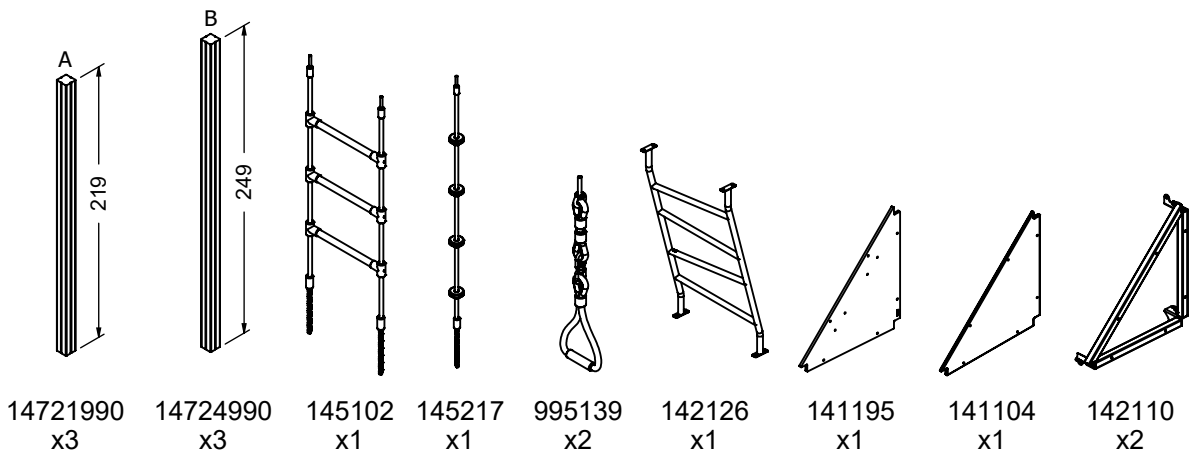

NOT INCLUDED

[cm]

x2
 5,5h

 48h
 x11 0,06 m³
 x11 >0,02m³

vinci
play

		PLYWOOD / HDPE		HPL	
112x	8x50 sxi	2x	WD74	2x	WD74
1x	WD2	1x	E6	1x	E7
6x	WD1				
1x	GL (K2, K3)				
3x	WD52				
3x	WD14-1				
1x	WD14-2				
1x	SGL				
1x	V001				
1x	E44(K1)				
1x	E80(K2)				

8x50 sxi

PLYWOOD
WD74

HPL
WD75

8x50 sxi

A	219 cm
B	249 cm

8x50 sxi

[cm]

vinci
play