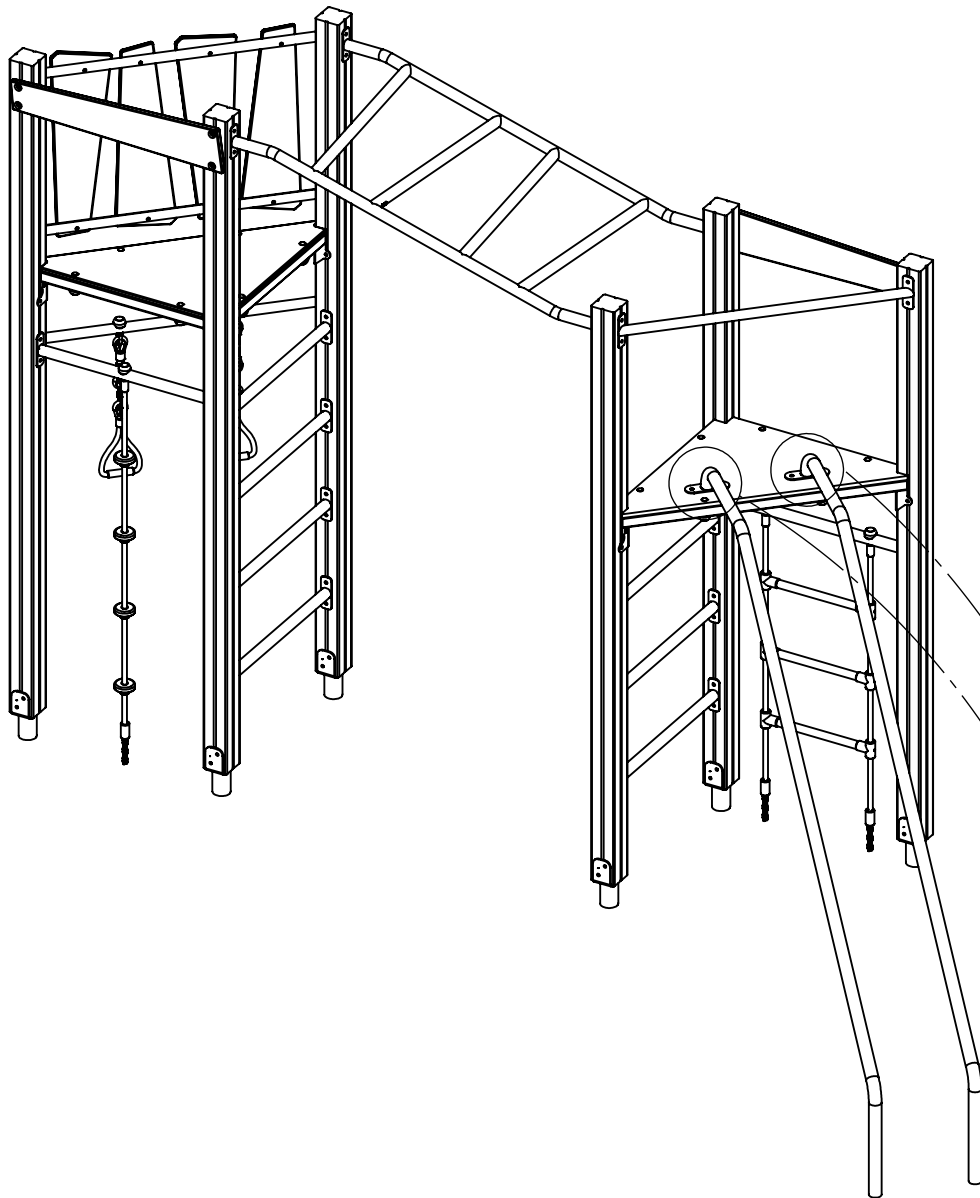

K1

E44

K2

E80

PLYWOOD HPL
E6 E7

[cm]

vinci
play

WD1

V001

Part No:
000000-
00000

000000-00000

[cm]

vinci
 play