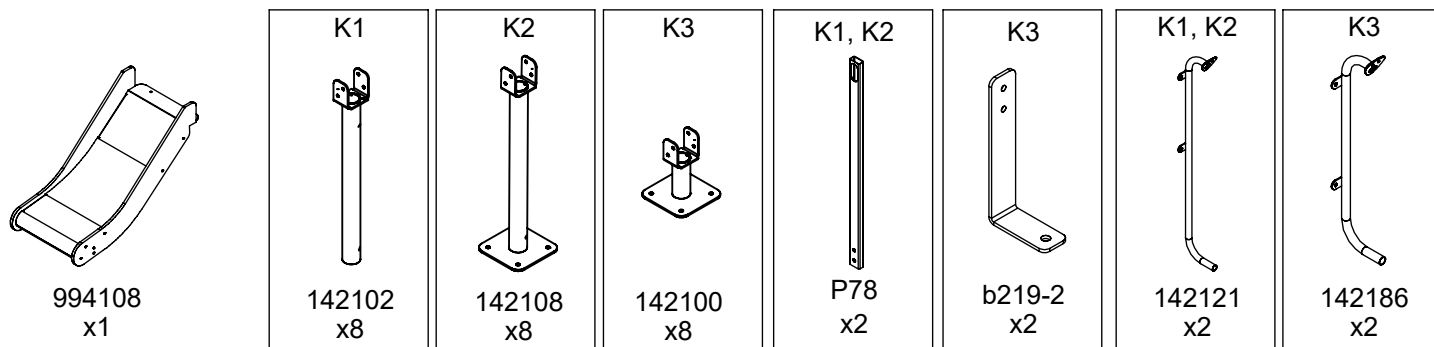

WD1433

v015
29.01.2022
A. D.
[cm]

vinci
play

[cm]

vinci
play

32x M10x120 (K2)
34x M10x120 (K3)

NOT INCLUDED

2x M8x120 (K2)

NOT INCLUDED

[cm]

vinci
play

		PLYWOOD / HDPE		HPL	
120x	8x50 sxi	1x	CE9	1x	CL9
8x	WD1	1x	CE8	1x	CL8
1x	WD27	3x	WD74	3x	WD75
1x	E150	1x	WD76	1x	WD77
1x	E34 (K1, K3)	1x	WD25	1x	WD26
1x	E35 (K2)	1x	WD28 (S1)	1x	WD29 (S1)
1x	V001	1x	WD113 (S6)	1x	WD114 (S6)
2x	Z18	2x	WD182	2x	WD181
2x	WD2				
2x	E170				

PLYWOOD
WD74

HPL
WD75

PLYWOOD
WD76

HPL
WD77

A	103 cm
B	130 cm
C	249 cm

8x50 sxi

8x50 sxi

[cm]