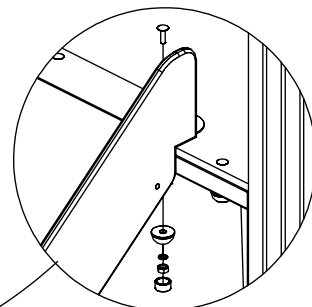

8x50 sxi

WD27

8x50 sxi

8x50 sxi

E150

HDPE WD182 HPL WD181

Z18

[cm]

vinci play

PLYWOOD	WD28	S1	HPL	WD29
PLYWOOD	WD113	S6	HPL	WD114

[cm]

vinci
play

V001

Part No:
000000-
00000

000000-00000

[cm]