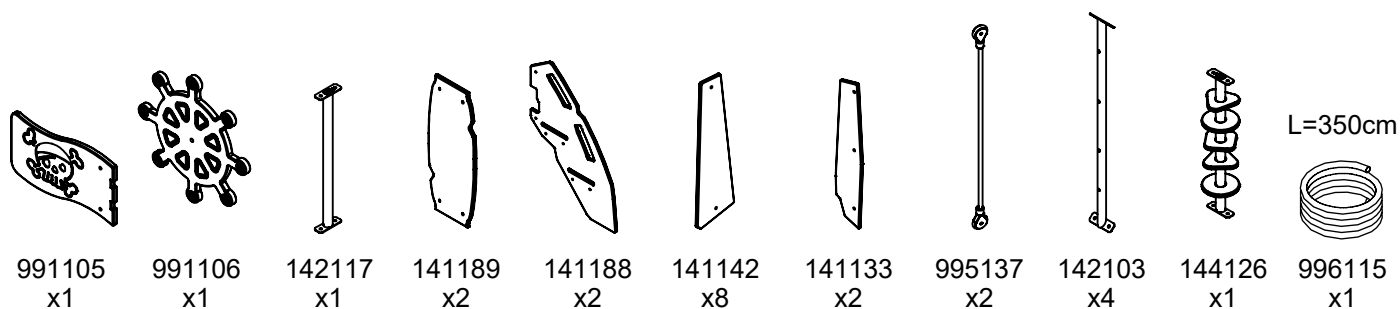

WD1433

v015
29.01.2022
A. D.
[cm]

vinci
play

[cm]

vinci
play

32x M10x120 (K2)
34x M10x120 (K3)

NOT INCLUDED

2x M8x120 (K2)

NOT INCLUDED

[cm]

vinci
play

		PLYWOOD / HDPE		HPL	
120x	8x50 sxi	1x	CE9	1x	CL9
8x	WD1	1x	CE8	1x	CL8
1x	WD27	3x	WD74	3x	WD75
1x	E150	1x	WD76	1x	WD77
1x	E34 (K1, K3)	1x	WD25	1x	WD26
1x	E35 (K2)	1x	WD28 (S1)	1x	WD29 (S1)
1x	V001	1x	WD113 (S6)	1x	WD114 (S6)
2x	Z18	2x	WD182	2x	WD181
2x	WD2				
2x	E170				

PLYWOOD
WD74

HPL
WD75

PLYWOOD
WD76

HPL
WD77

A	103 cm
B	130 cm
C	249 cm

8x50 sxi

8x50 sxi

[cm]