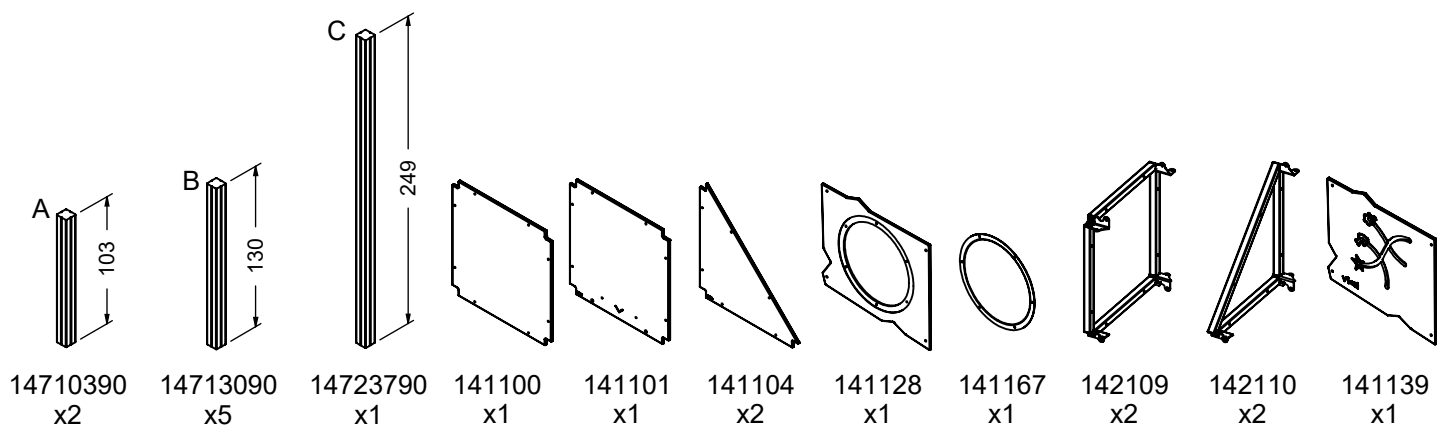

WD1433

v015
29.01.2022
A. D.
[cm]

vinci
play

[cm]

vinci
play

32x M10x120 (K2)
34x M10x120 (K3)

NOT INCLUDED

2x M8x120 (K2)

NOT INCLUDED

[cm]

vinci
play

		PLYWOOD / HDPE		HPL	
120x	8x50 sxi	1x	CE9	1x	CL9
8x	WD1	1x	CE8	1x	CL8
1x	WD27	3x	WD74	3x	WD75
1x	E150	1x	WD76	1x	WD77
1x	E34 (K1, K3)	1x	WD25	1x	WD26
1x	E35 (K2)	1x	WD28 (S1)	1x	WD29 (S1)
1x	V001	1x	WD113 (S6)	1x	WD114 (S6)
2x	Z18	2x	WD182	2x	WD181
2x	WD2				
2x	E170				

PLYWOOD
WD74

HPL
WD75

PLYWOOD
WD76

HPL
WD77

A	103 cm
B	130 cm
C	249 cm

8x50 sxi

8x50 sxi

[cm]