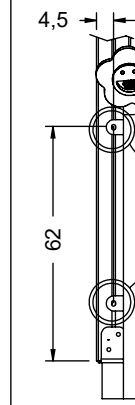

PLYWOOD
WD74

HPL
WD75

PLYWOOD
WD76

HPL
WD77

A	103 cm
B	130 cm
C	249 cm

8x50 sxi

8x50 sxi

[cm]

8x50 sxi

WD27

8x50 sxi

8x50 sxi

E150

HDPE WD182 HPL WD181

Z18

[cm]

vinci play

PLYWOOD	WD28	S1	HPL	WD29
PLYWOOD	WD113	S6	HPL	WD114

[cm]

vinci
play

V001

Part No:
000000-
00000

000000-00000

[cm]