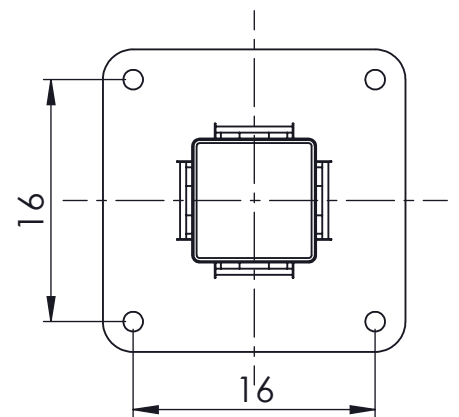

1703

[cm]

v014 / 23.09.2021
D.P.

vinci
play

[cm]

vinci
play

K2

M8x120 x2
M10x120 x20

NOT INCLUDED

K3

M10x120 x22

NOT INCLUDED

[cm]

1703A x1 1703B x1 1703C x1 1703D x1 1703E x1 17UA x1

142138 x1 172102 x1 172103 x1 142131 x1 145136 x1 145137 x1 145138 x1 145139 x1

171100 x1 171101 x1 171102 x1 171103 x1 171115 x2 171113 x1 021146 x2 021149 x1

S1  171122 x1	S6  171234 x1	 171233 x1
--	---	---

171112 x2 171164 x2 171114 x1 171207 x1 171208 x1

994105 x1 174128 x1 145102 x1 172100 x1 142117 x2 142137 x1

Qty.	ST/INOX
16	10 pp**
16	10 nh**
16	10x20 m**
40	10x25 ikl
12	10x30 ikl
12	10 pp
12	8x25 ikl
6	8x30 ikl
1	17e012
1	17e014
1	17e034***
1	17e035*
1	17e038**
1	17e039
1	17e050
6	17e052
1	GL**
1	V001

V001

Part No:
000000-
00000

000000-00000

[cm]

vinci
play