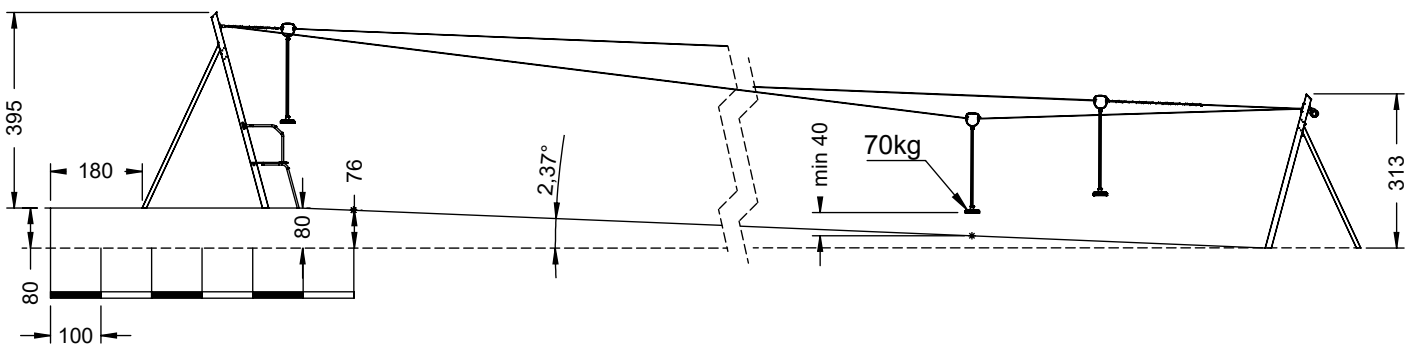

[cm]

vinci  
play

20m

30m

40m

[cm]

vinci  
play

20 m

30 m

40 m

[cm]

vinci  
play

2x	E234	2x	E102
2x	E101	2x	E103
2x	E105	2x	E104
2x	E106		
2x	E107		
2x	E108		
2x	E109		
8x	E234		
2x	E134		
2x	E206(20 m)		
2x	E207(30 m)		
2x	E208(40 m)		
2x	E209		
2x	E210		
2x	E211		
2x	E212		
2x	042178		
2x	042177		
2x	041134		
2x	042145		
2x	i219		
2x	i158		
1x	V001		