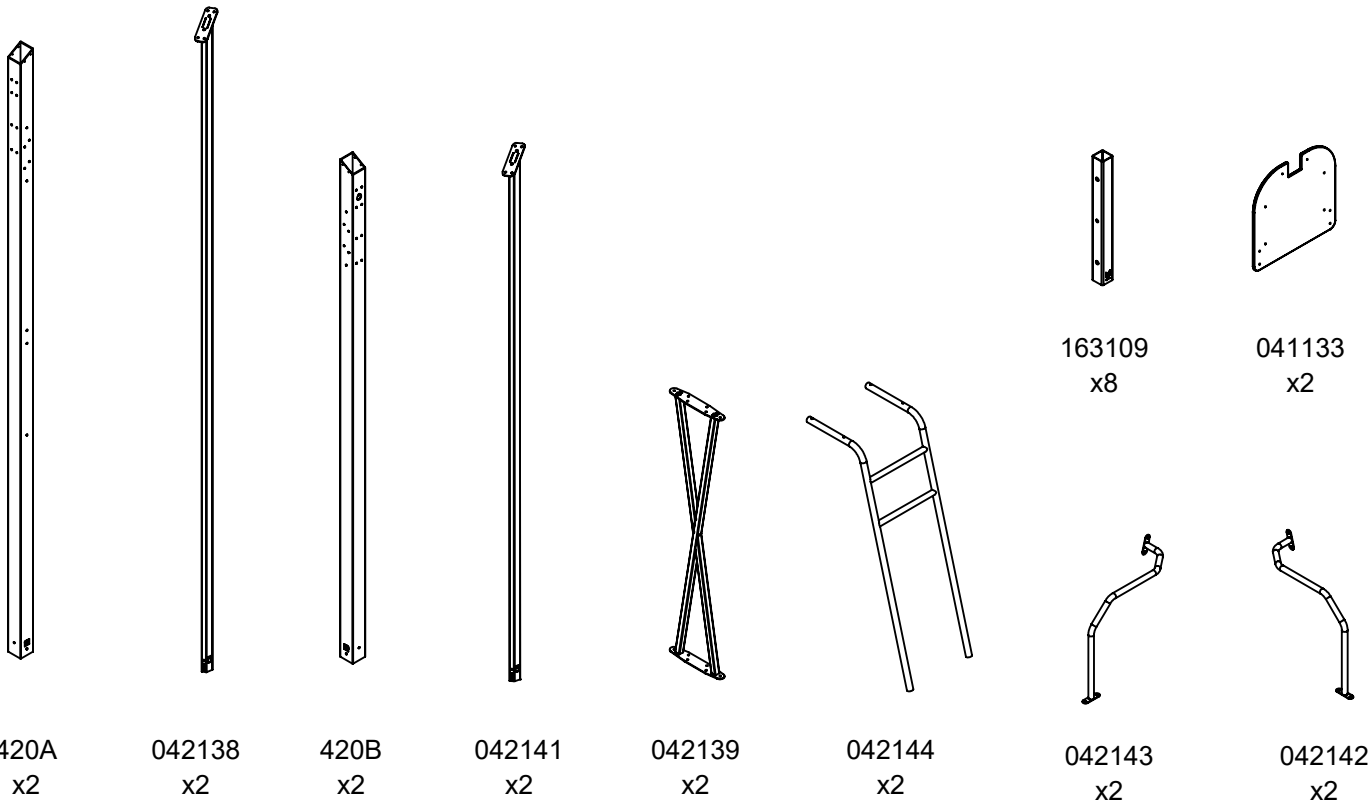

30 m

40 m

[cm]

vinci  
play

2x	E234	2x	E102
2x	E101	2x	E103
2x	E105	2x	E104
2x	E106		
2x	E107		
2x	E108		
2x	E109		
8x	E234		
2x	E134		
2x	E206(20 m)		
2x	E207(30 m)		
2x	E208(40 m)		
2x	E209		
2x	E210		
2x	E211		
2x	E212		
2x	042178		
2x	042177		
2x	041134		
2x	042145		
2x	i219		
2x	i158		
1x	V001		

[cm]

vinci play

V001

Part No:  
00000-  
00000

000000-00000

[cm]

vinci  
play