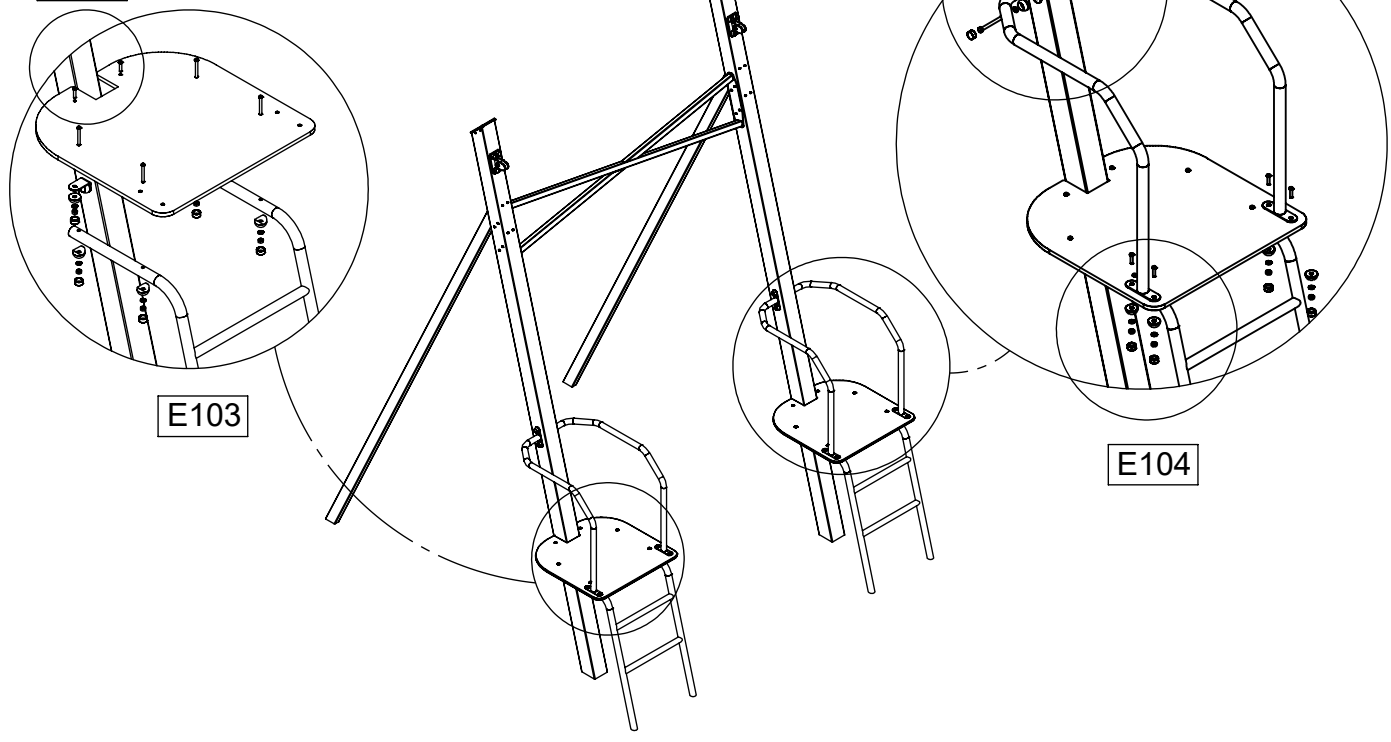

E101

E102

E103

E104

1

2

3