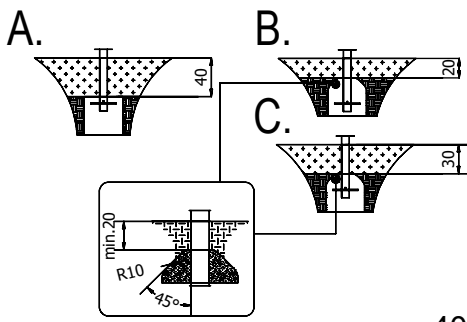

[cm]

vinci  
play

20m

30m

40m

[cm]

vinci  
play

20 m

30 m

40 m

[cm]

vinci  
play

2x	E234	2x	E102
2x	E101	2x	E103
2x	E105	2x	E104
2x	E106		
2x	E107		
2x	E108		
2x	E109		
8x	E234		
2x	E134		
2x	E206(20 m)		
2x	E207(30 m)		
2x	E208(40 m)		
2x	E209		
2x	E210		
2x	E211		
2x	E212		
2x	042178		
2x	042177		
2x	041134		
2x	042145		
2x	i219		
2x	i158		
1x	V001		

[cm]

vinci play

V001

Part No:  
00000-  
00000

000000-00000

[cm]

vinci  
play