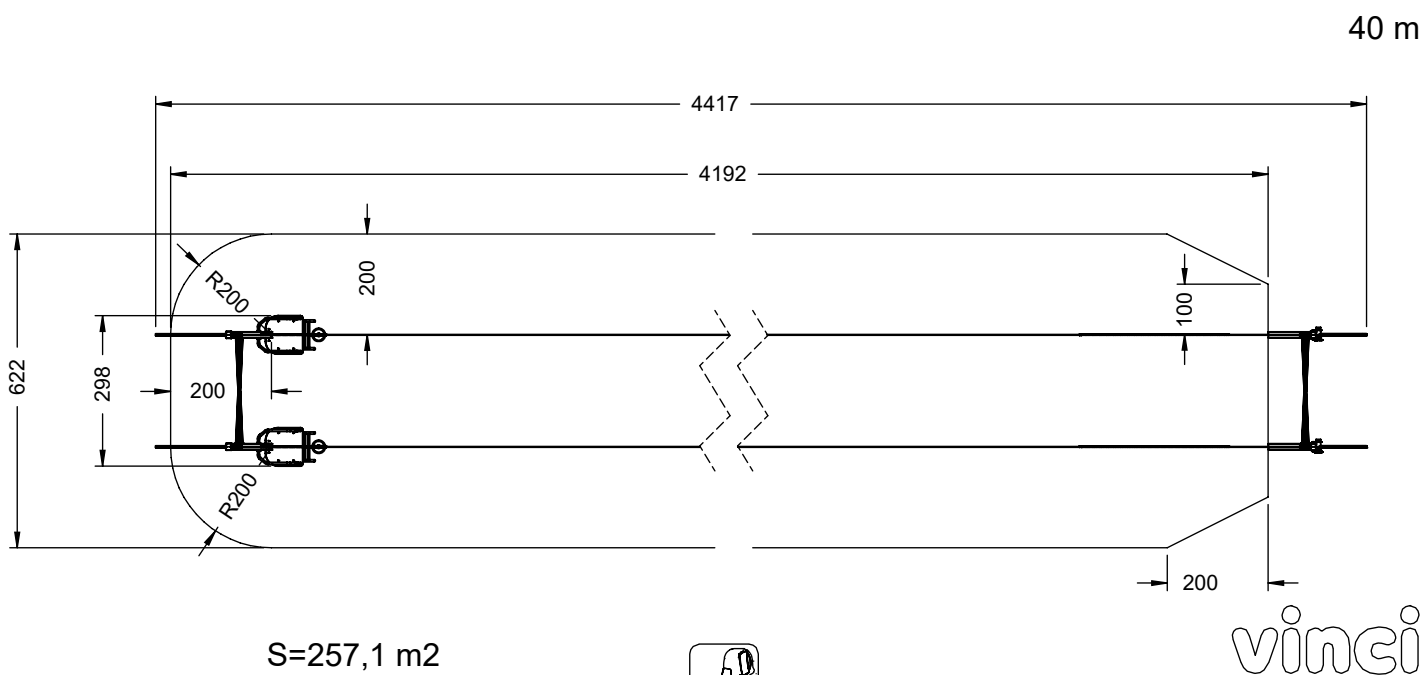

# 0421

v013  
09.05.2023  
K. M.  
[cm]

vinci  
play

[cm]

vinci  
play

	L
0421 - 20 m	2417
0421 - 30 m	3417
0421 - 40 m	4417

[cm]

vinci  
play

[cm]

vinci  
play

20m

30m

40m

[cm]

vinci  
play

20 m

30 m

40 m

[cm]

vinci  
play

2x	E234	2x	E102
2x	E101	2x	E103
2x	E105	2x	E104
2x	E106		
2x	E107		
2x	E108		
2x	E109		
8x	E234		
2x	E134		
2x	E206(20 m)		
2x	E207(30 m)		
2x	E208(40 m)		
2x	E209		
2x	E210		
2x	E211		
2x	E212		
2x	042178		
2x	042177		
2x	041134		
2x	042145		
2x	i219		
2x	i158		
1x	V001		

[cm]

vinci play

V001

Part No:  
00000-  
00000

000000-00000

[cm]

vinci  
play