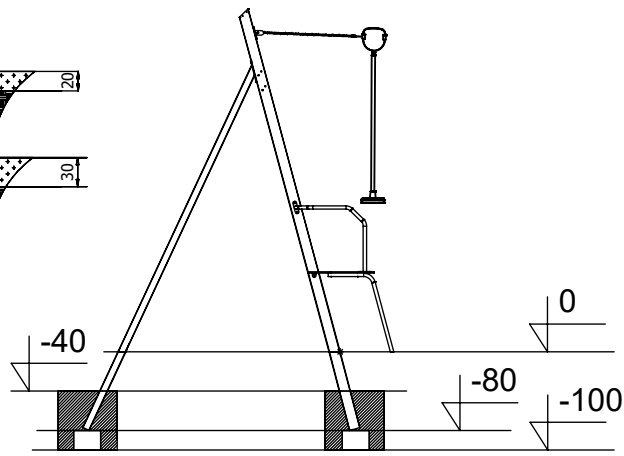

[cm]

vinci  
play

20m

30m

40m

[cm]

vinci  
play

20 m

30 m

40 m

[cm]

vinci  
play

2x	E234	2x	E102
2x	E101	2x	E103
2x	E105	2x	E104
2x	E106		
2x	E107		
2x	E108		
2x	E109		
8x	E234		
2x	E134		
2x	E206(20 m)		
2x	E207(30 m)		
2x	E208(40 m)		
2x	E209		
2x	E210		
2x	E211		
2x	E212		
2x	042178		
2x	042177		
2x	041134		
2x	042145		
2x	i219		
2x	i158		
1x	V001		

[cm]

vinci play

V001

Part No:  
00000-  
00000

000000-00000

[cm]

vinci  
play