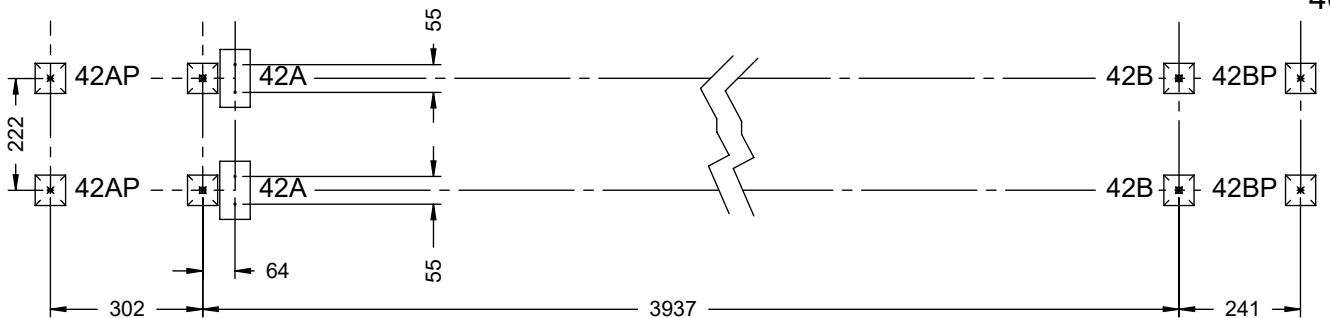

30 m

40 m

[cm]

vinci  
play

2x	E234	2x	E102
2x	E101	2x	E103
2x	E105	2x	E104
2x	E106		
2x	E107		
2x	E108		
2x	E109		
8x	E234		
2x	E134		
2x	E206(20 m)		
2x	E207(30 m)		
2x	E208(40 m)		
2x	E209		
2x	E210		
2x	E211		
2x	E212		
2x	042178		
2x	042177		
2x	041134		
2x	042145		
2x	i219		
2x	i158		
1x	V001		