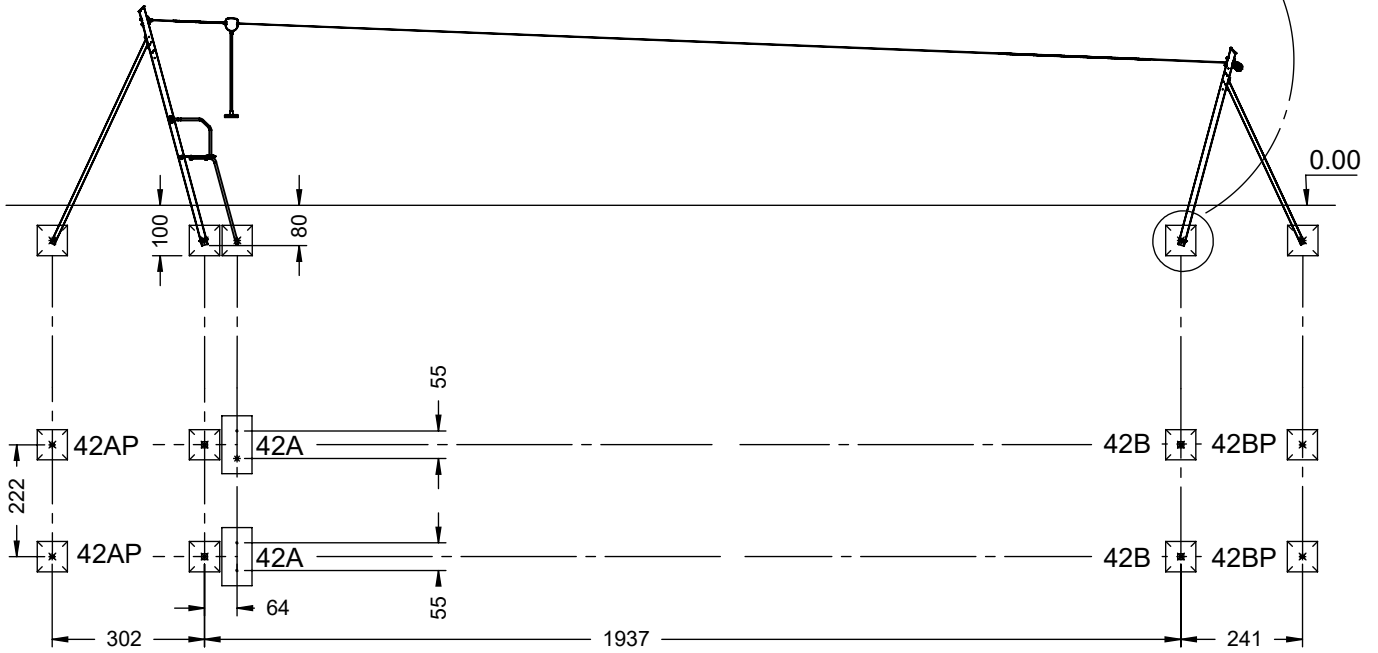

[cm]

vinci  
play

20m

30m

40m

[cm]

vinci  
play

20 m

30 m

40 m

[cm]

vinci  
play

2x	E234	2x	E102
2x	E101	2x	E103
2x	E105	2x	E104
2x	E106		
2x	E107		
2x	E108		
2x	E109		
8x	E234		
2x	E134		
2x	E206(20 m)		
2x	E207(30 m)		
2x	E208(40 m)		
2x	E209		
2x	E210		
2x	E211		
2x	E212		
2x	042178		
2x	042177		
2x	041134		
2x	042145		
2x	i219		
2x	i158		
1x	V001		

[cm]

vinci play

V001

Part No:  
00000-  
00000

000000-00000

[cm]

vinci  
play