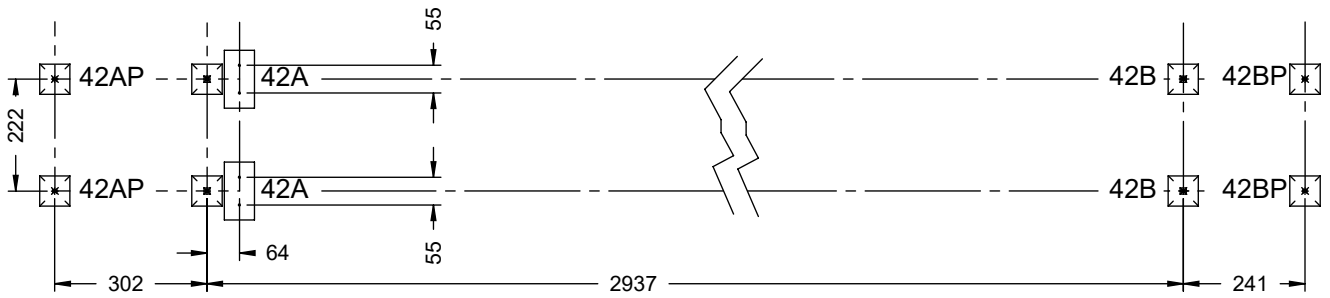

30 m

40 m

[cm]

vinci  
play

2x	E234	2x	E102
2x	E101	2x	E103
2x	E105	2x	E104
2x	E106		
2x	E107		
2x	E108		
2x	E109		
8x	E234		
2x	E134		
2x	E206(20 m)		
2x	E207(30 m)		
2x	E208(40 m)		
2x	E209		
2x	E210		
2x	E211		
2x	E212		
2x	042178		
2x	042177		
2x	041134		
2x	042145		
2x	i219		
2x	i158		
1x	V001		