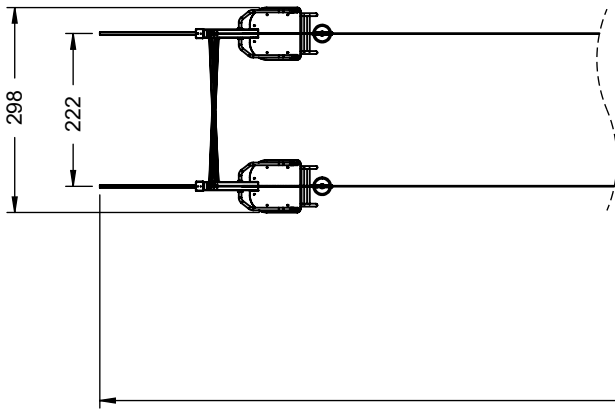

# 0421

v013  
09.05.2023  
K. M.  
[cm]

vinci  
play

[cm]

vinci  
play

	L
0421 - 20 m	2417
0421 - 30 m	3417
0421 - 40 m	4417

[cm]

vinci  
play

[cm]

vinci  
play

20m

30m

40m

[cm]

vinci  
play

20 m

30 m

40 m

[cm]

vinci  
play

2x	E234	2x	E102
2x	E101	2x	E103
2x	E105	2x	E104
2x	E106		
2x	E107		
2x	E108		
2x	E109		
8x	E234		
2x	E134		
2x	E206(20 m)		
2x	E207(30 m)		
2x	E208(40 m)		
2x	E209		
2x	E210		
2x	E211		
2x	E212		
2x	042178		
2x	042177		
2x	041134		
2x	042145		
2x	i219		
2x	i158		
1x	V001		

[cm]

vinci play

V001

Part No:  
00000-  
00000

000000-00000

[cm]

vinci  
play