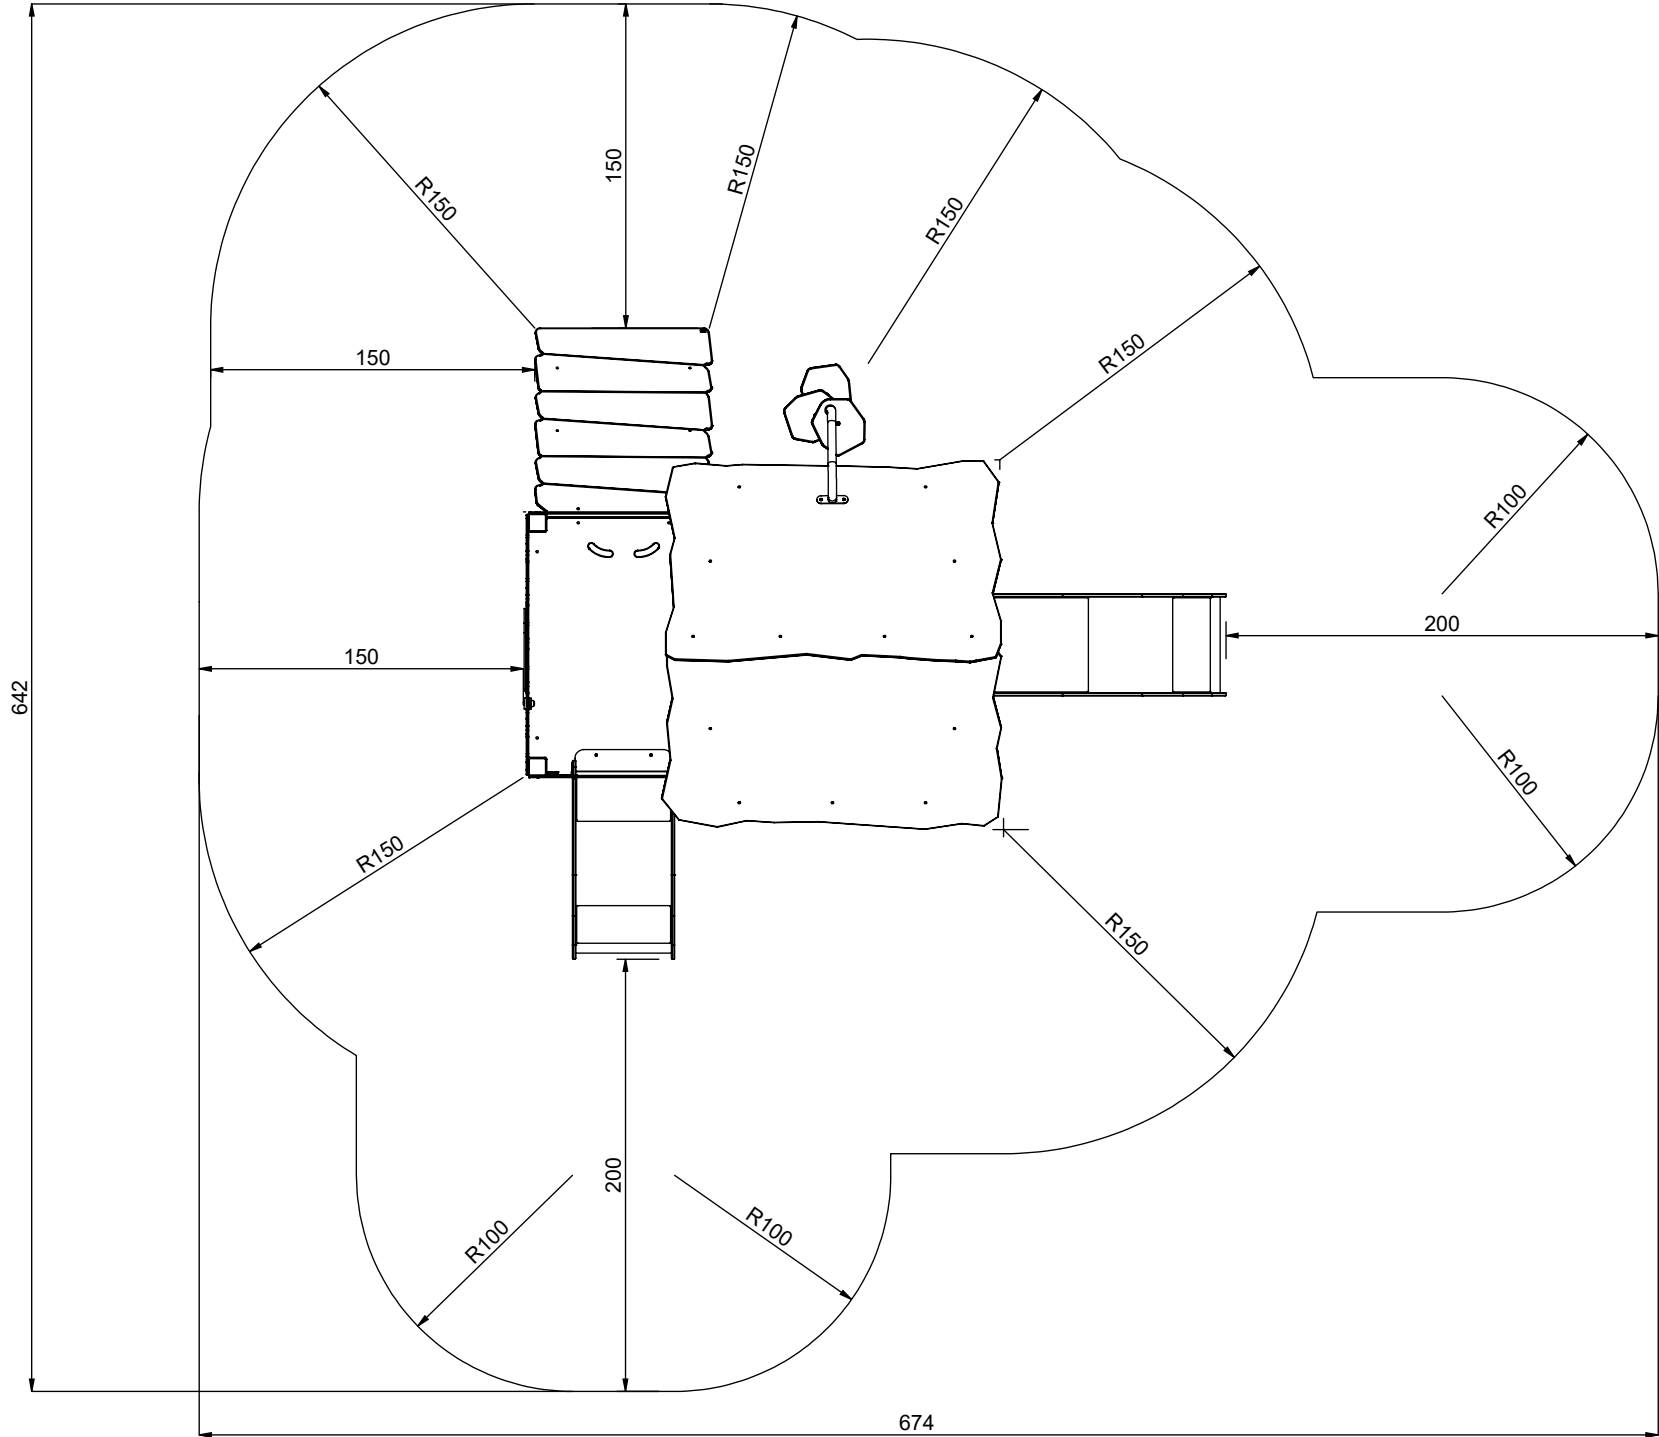

vinci
play

	
M10x120 x 24	 Ø10
M8x120 x 8	 Ø8
NOT INCLUDED	

[cm]

6,5h

48h

vinci
play

0305A x1 0305B x1 0305C x1 0305D x1 0305E x1 0305F x1 032112 x1 032113 x1 031185 x1 031184 x1 031177 x1 031110 x1

031340 x1 031272 x1 031176 x1 031112 x1 031126 x1 031127 x1 031160 x1 031161 x1 031150 x2 031113 x2 031180 x1